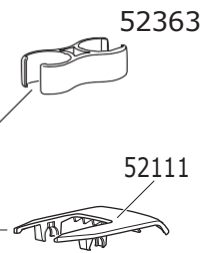

Thule EasyFold

931, 932

THULE
SWEDEN

x2 

Key+Lock
= N....
No
N001-N200
Sparepart No
1500001001 - 1500001200

+
Key
No
Sparepart No
1500002001 - 1500002200

Lamp Left 931014: 52365
Lamp Left 931021: 52485
Lamp Left 932014: 52367

Cover lens Left: 52369

Frame Left: 52370

Lamp Right 931014: 52364
Lamp Right 931021: 52486
Lamp Right 932014: 52366

Cover lens Right: 52368

Frame Right: 52371

» PART OF THULE GROUP