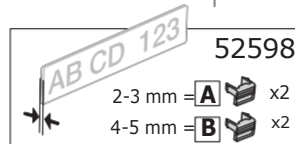

Thule EasyFold

931, 932

THULE
SWEDEN

x2

Key+Lock
= N....
No
N001-N200
Sparepart No
1500001001 - 1500001200

+
Key
No
Sparepart No
1500002001 - 1500002200

Lamp Left 931014: 52365
Lamp Left 931021: 52485
Lamp Left 932014: 52367

Cover lens Left: 52369

Frame Left: 52370

Lamp Right 931014: 52364
Lamp Right 931021: 52486
Lamp Right 932014: 52366

Cover lens Right: 52368

Frame Right: 52371

» PART OF THULE GROUP