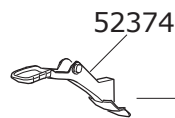

Thule EasyFold

931, 932

THULE
SWEDEN

x2 

Key+Lock
= N....
No
N001-N200
Sparepart No
1500001001 - 1500001200

+
Key
No
Sparepart No
1500002001 - 1500002200

Lamp Left 931014: 52365
Lamp Left 931021: 52485
Lamp Left 932014: 52367

Cover lens Left: 52369

Frame Left: 52370

Lamp Right 931014: 52364
Lamp Right 931021: 52486
Lamp Right 932014: 52366

Cover lens Right: 52368

Frame Right: 52371

» PART OF THULE GROUP