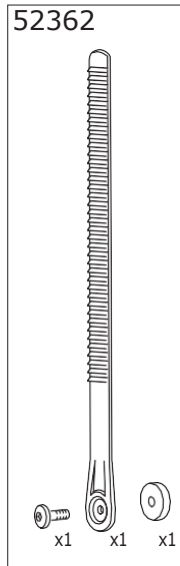

Thule EasyFold

931, 932

THULE
SWEDEN

x2 

Key+Lock
= N....
No
N001-N200
Sparepart No
1500001001 - 1500001200

+
Key
No
Sparepart No
1500002001 - 1500002200

Lamp Left 931014: 52365
Lamp Left 931021: 52485
Lamp Left 932014: 52367

Cover lens Left: 52369

Frame Left: 52370

Lamp Right 931014: 52364
Lamp Right 931021: 52486
Lamp Right 932014: 52366

Cover lens Right: 52368

Frame Right: 52371

» PART OF THULE GROUP