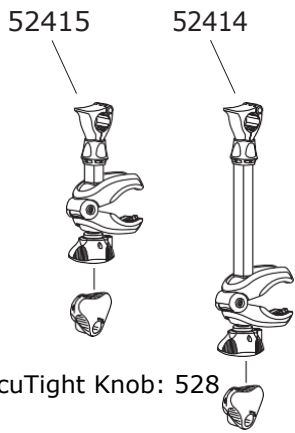

Thule EasyFold

931, 932

THULE
SWEDEN

x2 

Key+Lock
= N....
No
N001-N200
Sparepart No
1500001001 - 1500001200

+
Key
No
Sparepart No
1500002001 - 1500002200

Lamp Left 931014: 52365
Lamp Left 931021: 52485
Lamp Left 932014: 52367

Cover lens Left: 52369

Frame Left: 52370

Lamp Right 931014: 52364
Lamp Right 931021: 52486
Lamp Right 932014: 52366

Cover lens Right: 52368

Frame Right: 52371

» PART OF THULE GROUP