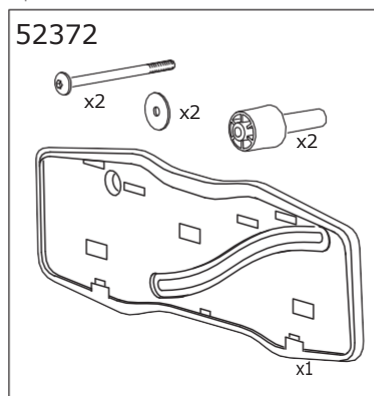

Thule EasyFold

931, 932

THULE
SWEDEN

x2 

Key+Lock
= N....
No
N001-N200
Sparepart No
1500001001 - 1500001200

+
Key
No
Sparepart No
1500002001 - 1500002200

Lamp Left 931014: 52365
Lamp Left 931021: 52485
Lamp Left 932014: 52367

Cover lens Left: 52369

Frame Left: 52370

Lamp Right 931014: 52364
Lamp Right 931021: 52486
Lamp Right 932014: 52366

Cover lens Right: 52368

Frame Right: 52371

» PART OF THULE GROUP