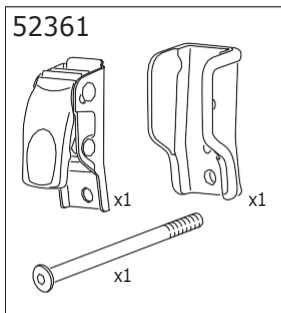

Thule EasyFold

931, 932

THULE
SWEDEN

x2 

Key+Lock
= N....
No
N001-N200
Sparepart No
1500001001 - 1500001200

+
Key
No
Sparepart No
1500002001 - 1500002200

Lamp Left 931014: 52365
Lamp Left 931021: 52485
Lamp Left 932014: 52367

Cover lens Left: 52369

Frame Left: 52370

Lamp Right 931014: 52364
Lamp Right 931021: 52486
Lamp Right 932014: 52366

Cover lens Right: 52368

Frame Right: 52371

» PART OF THULE GROUP