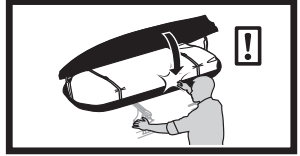

698200 → Sport

698300 → XL/Alpine

698400 → XXL

Sport	16 kg
M	17,5 kg
XL	23,5 kg
XXL	25,5 kg
Alpine	25,5 kg

Thule One-Key System

- 544  (x4)
- 596  (x6)
- 588  (x8)
- 452  (x12)

- 1 
- 2 
- 3 
- 4 
- 5 
- 6 
- 7 
- 8 