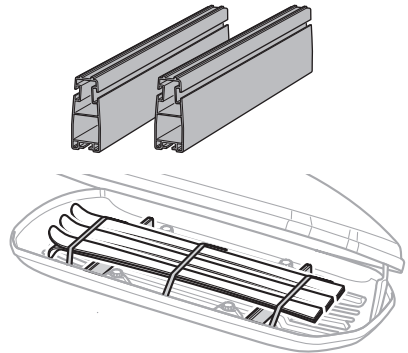

Thule MultiLift

572004

Thule Box Ski Carrier Adapter

694600 → Sport

694800 → M

694900 → XL/XXL/Alpine

Thule Box Lid Cover

698100 → M

698200 → Sport

698300 → XL/Alpine

698400 → XXL

Sport	16 kg
M	17,5 kg
XL	23,5 kg
XXL	25,5 kg
Alpine	25,5 kg

Thule One-Key System

- 544  (x4)
- 596  (x6)
- 588  (x8)
- 452  (x12)

- 1 
- 2 
- 3 
- 4 
- 5 
- 6 
- 7 
- 8 