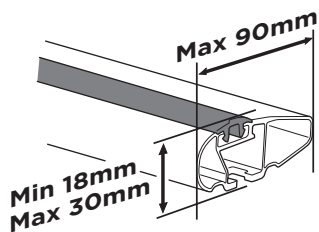

	D Min*	D Max*	W in*	W out*	H*	R Min*
M	560	930	755	865	460	450
Sport	560	930	565	675	430	500
XL	560	930	805	915	440	600
XXL	560	930	840	950	470	690
Alpine	560	930	840	950	350	670

*mm

1

2

3

4

5

6

7

a

b

c

8

Thule T-track Adapter

696600 → 24x30 mm

697600 → 20x27 mm