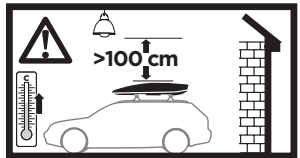

698200 → Sport

698300 → XL/Alpine

698400 → XXL

Sport	16 kg
M	17,5 kg
XL	23,5 kg
XXL	25,5 kg
Alpine	25,5 kg

Thule One-Key System

- 544  (x4)
- 596  (x6)
- 588  (x8)
- 452  (x12)

- 1 
- 2 
- 3 
- 4 
- 5 
- 6 
- 7 
- 8 