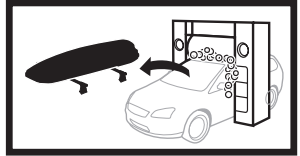

Thule MultiLift

572004

Thule Box Ski Carrier Adapter

694600 → Sport

694800 → M

694900 → XL/XXL/Alpine

Thule Box Lid Cover

698100 → M

698200 → Sport

698300 → XL/Alpine

698400 → XXL

Sport	16 kg
M	17,5 kg
XL	23,5 kg
XXL	25,5 kg
Alpine	25,5 kg

Thule One-Key System

- 544  (x4)
- 596  (x6)
- 588  (x8)
- 452  (x12)

- 1 
- 2 
- 3 
- 4 
- 5 
- 6 
- 7 
- 8 