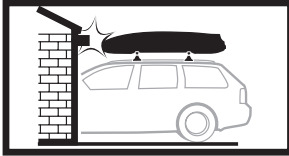

698200 → Sport

698300 → XL/Alpine

698400 → XXL

Sport	16 kg
M	17,5 kg
XL	23,5 kg
XXL	25,5 kg
Alpine	25,5 kg

Thule One-Key System

- 544  (x4)
- 596  (x6)
- 588  (x8)
- 452  (x12)

- 1 
- 2 
- 3 
- 4 
- 5 
- 6 
- 7 
- 8 