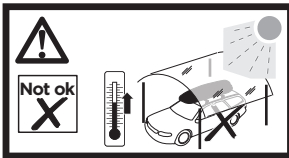

698200 → Sport

698300 → XL/Alpine

698400 → XXL

Sport	16 kg
M	17,5 kg
XL	23,5 kg
XXL	25,5 kg
Alpine	25,5 kg

Thule One-Key System

- 544  (x4)
- 596  (x6)
- 588  (x8)
- 452  (x12)

- 1 
- 2 
- 3 
- 4 
- 5 
- 6 
- 7 
- 8 