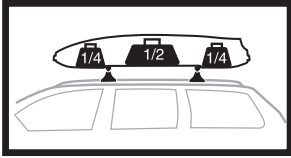

Thule MultiLift

572004

Thule Box Ski Carrier Adapter

694600 → Sport

694800 → M

694900 → XL/XXL/Alpine

Thule Box Lid Cover

698100 → M

698200 → Sport

698300 → XL/Alpine

698400 → XXL

Sport	16 kg
M	17,5 kg
XL	23,5 kg
XXL	25,5 kg
Alpine	25,5 kg

Thule One-Key System

- 544  (x4)
- 596  (x6)
- 588  (x8)
- 452  (x12)

- 1 
- 2 
- 3 
- 4 
- 5 
- 6 
- 7 
- 8 