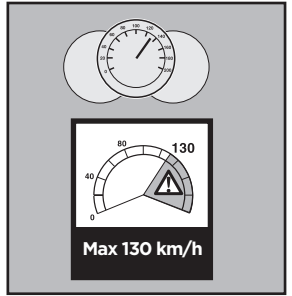

698200 → Sport

698300 → XL/Alpine

698400 → XXL

Sport	16 kg
M	17,5 kg
XL	23,5 kg
XXL	25,5 kg
Alpine	25,5 kg

Thule One-Key System

- 544  (x4)
- 596  (x6)
- 588  (x8)
- 452  (x12)

- 1 
- 2 
- 3 
- 4 
- 5 
- 6 
- 7 
- 8 