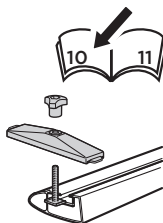

THULE[®]
SWEDEN

Thule Motion XT 6292 6295 6296 6298 6299

➤ Instructions

Roof box

i

Thule T-track Adapter

696600

697600

	D Min*	D Max*	W in*	W out*	H*	R Min*
M	560	930	755	865	460	450
Sport	560	930	565	675	430	500
XL	560	930	805	915	440	600
XXL	560	930	840	950	470	690
Alpine	560	930	840	950	350	670

*mm

1

2

3

4

5

6