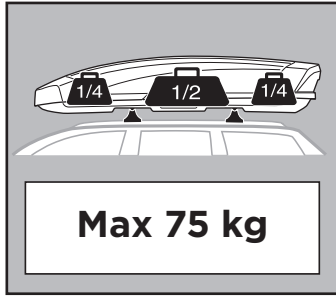

	D Min*	D Max*	W in*	W out*	H*	R Min*
M	560	930	755	865	460	450
Sport	560	930	565	675	430	500
XL	560	930	805	915	440	600
XXL	560	930	840	950	470	690
Alpine	560	930	840	950	350	670

*mm

1

2

3

4

5

6

698200 → Sport

698300 → XL/Alpine

698400 → XXL

Sport	16 kg
M	17,5 kg
XL	23,5 kg
XXL	25,5 kg
Alpine	25,5 kg

Thule One-Key System

- 544  (x4)
- 596  (x6)
- 588  (x8)
- 452  (x12)

- 1 
- 2 
- 3 
- 4 
- 5 
- 6 
- 7 
- 8 