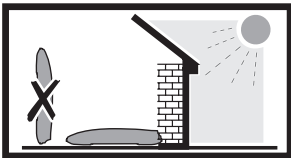

698200 → Sport

698300 → XL/Alpine

698400 → XXL

Sport	16 kg
M	17,5 kg
XL	23,5 kg
XXL	25,5 kg
Alpine	25,5 kg

Thule One-Key System

- 544  (x4)
- 596  (x6)
- 588  (x8)
- 452  (x12)

- 1 
- 2 
- 3 
- 4 
- 5 
- 6 
- 7 
- 8 