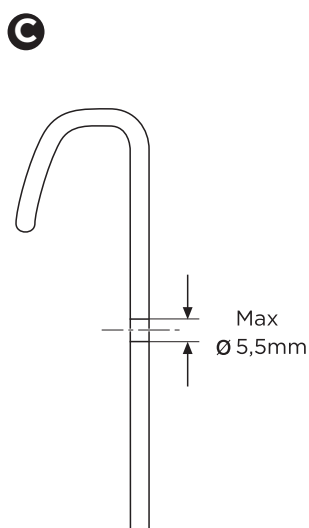

Thule Force XT

635100, 635200, 635500, 635600, 635700, 635800

THULE
SWEDEN

Thule Force XT

635100, 635200, 635500, 635600, 635700, 635800

THULE
SWEDEN

» PART OF THULE GROUP

? → (+49 (0) 9181 901 104