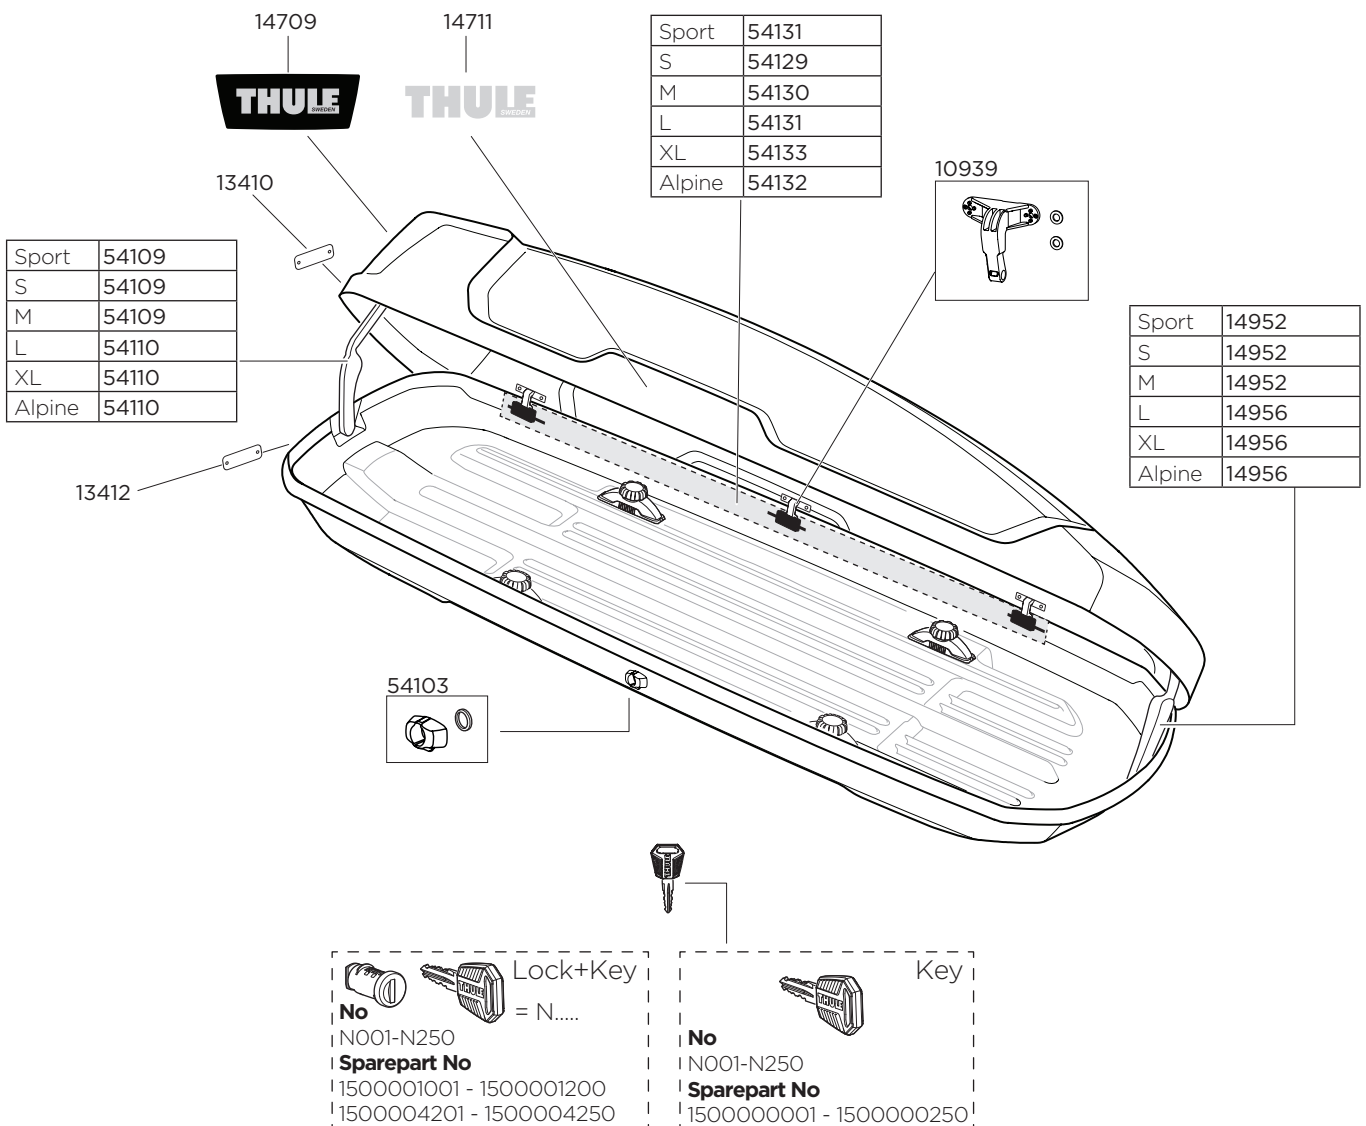

Thule Force XT

635100, 635200, 635500, 635600, 635700, 635800

THULE
SWEDEN

Thule Force XT

635100, 635200, 635500, 635600, 635700, 635800

THULE
SWEDEN

» PART OF THULE GROUP

? → (+49 (0) 9181 901 104