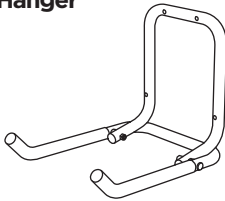

الملاحقا AR

אביזרים HE

ZH 附件

JA アクセサリー

KO 액세서리

TH อุปกรณ์เสริม

9771 Wall Hanger

976 Light Board

982 Bike Frame Adapter

538 Locking wire

Thule One-Key System

544  (x4)

596  (x6)

588  (x8)

452  (x12)