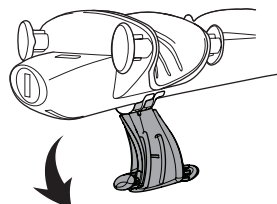

10

ok ✓

Not ok ✗

11

A

B

12

A

B

991001
x 2
992001
x 3

13

A

B

991001
x 6
992001
x 9