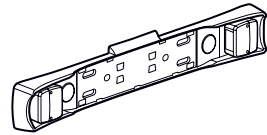

976 Light Board