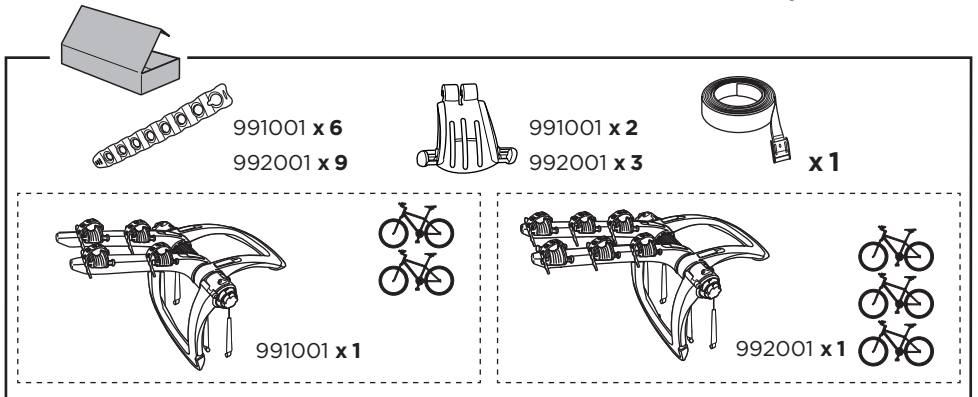

CITY CRASH
Complies with ISO norm

Max 45 kg

10,6 kg

- EN** Rear door-mounted bike carrier
DE Heckklappen-Fahrradträger
FR Porte-vélos sur le hayon arrière
NL Fietsdrager voor op de achterklep
IT Portabici da installare sul portellone posteriore
ES Portabicicletas de portón trasero
PT Suporte para bicicleta para tampa traseira
SV Bakluckemonterad cykelhållare
DK Cykelholder, der er monteret på bagklap
NO Bakdørmonteerte lasteholdere
FI Tavaratilan oveen kiinnitettävä polkupyöräteline
ET Tagaluugile paigaldatav jalgrattahoidik
LV Uz aizmugurējām durvīm uzstādāms velosipēdu turētājs
LT Prie galinių durelių tvirtinami dviračių laikikliai
PL Bagażnik rowerowy montowany na tylnych drzwiach
- RU** Устанавливаемое на задней дверце крепление для велосипедов
UK Багажник для велосипедів, що монтується на задніх дверцятках
BG Багажник за велосипеди, монтиран на задната врата
CS Nosič jízdních kol s montáží na zadní dveře
SK Nosič bicyklov s montážou na zadné dvere
SL Prtljažnik za kolesa za na zadnja vrata vozila
HR/BiH Nosać bicikla koji se postavljaju na vrata prtljažnika
RO Suport pentru biciclete montat pe ușa din spate
HU Hátsó ajtóra szerelhető kerékpártartó
EL Σχάρα ποδηλάτου πίσω πόρτας
TR Araç arkasına bağlanan bisiklet taşıyıcı
HE ממשא אופניים על הדלת האחורית
AR حامل الدراجة للتثبيت على الباب الخلفي
- ZH** 后备箱安装托架
JA リアドアマウント型サイクルキャリア
KO 뒷문 장착 자전거 캐리어
TH โครงยึดจับจักรยานแบบติดตั้งกับประตูท้ายรถ

i	991001  = max 15 kg x2	991001  10,0 kg
	992001  = max 15 kg x3	992001  10,6 kg

1

2

3

4

x1

i

ok