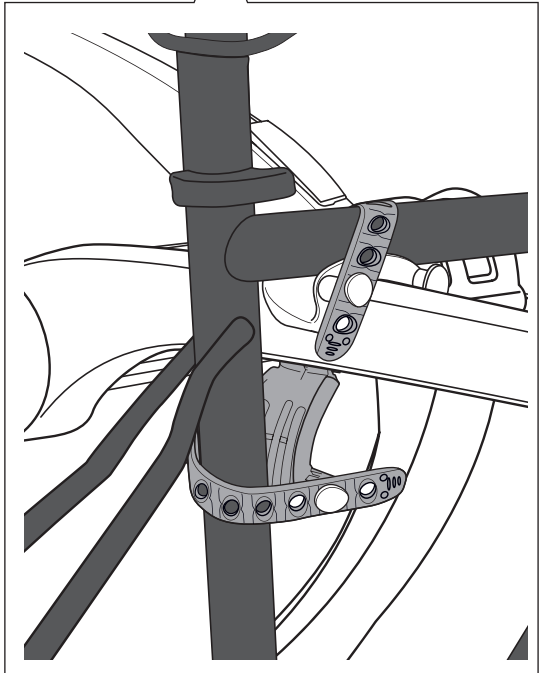

i

991001 x2

991002 x3

Not ok

ok