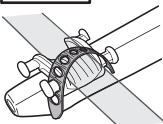

i

991001 x2

991002 x3

Not ok

ok