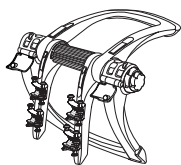

CITY CRASH
Complies with ISO norm

Max 45 kg

10,6 kg

- EN** Rear door-mounted bike carrier
DE Heckklappen-Fahrradträger
FR Porte-vélos sur le hayon arrière
NL Fietsdrager voor op de achterklep
IT Portabici da installare sul portellone posteriore
ES Portabicicletas de portón trasero
PT Suporte para bicicleta para tampa traseira
SV Bakluckemonterad cykelhållare
DK Cykelholder, der er monteret på bagklap
NO Bakdørmonteerte lasteholdere
FI Tavaratilan oveen kiinnitettävä polkupyöräteline
ET Tagaluugile paigaldatav jalgrattahoidik
LV Uz aizmugurējām durvīm uzstādāms velosipēdu turētājs
LT Prie galinių durelių tvirtinami dviračių laikikliai
PL Bagażnik rowerowy montowany na tylnych drzwiach
- RU** Устанавливаемое на задней дверце крепление для велосипедов
UK Багажник для велосипедів, що монтується на задніх дверцятках
BG Багажник за велосипеди, монтиран на задната врата
CS Nosič jízdních kol s montáží na zadní dveře
SK Nosič bicyklov s montážou na zadné dvere
SL Prtljažnik za kolesa za na zadnja vrata vozila
HR/BiH Nosać bicikla koji se postavljaju na vrata prtljažnika
RO Suport pentru biciclete montat pe ușa din spate
HU Hátsó ajtóra szerelhető kerékpártartó
EL Σχάρα ποδηλάτου πίσω πόρτας
TR Araç arkasına bağlanan bisiklet taşıyıcı
HE ממשא אופניים על הדלת האחורית
AR حامل الدراجة للتثبيت على الباب الخلفي
- ZH** 后备箱安装托架
JA リアドアマウント型サイクルキャリア
KO 뒷문 장착 자전거 캐리어
TH โครงยึดจับจักรยานแบบติดตั้งกับประตูท้ายรถ

i	991001  = max 15 kg x2	991001  10,0 kg
	992001  = max 15 kg x3	992001  10,6 kg

1

2

3

4

x1

i

ok