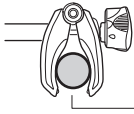

i

22-80 mm

min 40 mm

Not ok