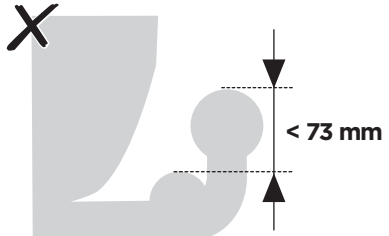

CITY CRASH

Complies with ISO norm

i

22-80 mm

min 40 mm

Not ok

i

40 kg	 20,8 kg	Max 19,2 kg
50 kg		Max 29,2 kg
60 kg		Max 39,2 kg
70 kg		Max 49,2 kg
>80 kg		Max 59,2 kg