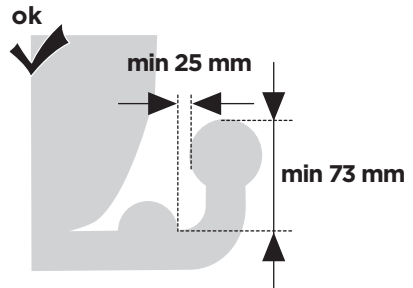

CITY CRASH

Complies with ISO norm

i

22-80 mm

min 40 mm

Not ok

i

40 kg	 20,8 kg	Max 19,2 kg
50 kg		Max 29,2 kg
60 kg		Max 39,2 kg
70 kg		Max 49,2 kg
>80 kg		Max 59,2 kg