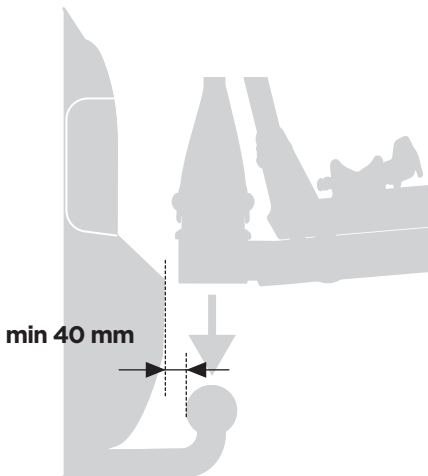

CITY CRASH

Complies with ISO norm

i

22-80 mm

min 40 mm

Not ok

i

40 kg	 20,8 kg	Max 19,2 kg
50 kg		Max 29,2 kg
60 kg		Max 39,2 kg
70 kg		Max 49,2 kg
>80 kg		Max 59,2 kg