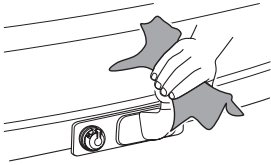

CITY CRASH

Complies with ISO norm

i

22-80 mm

min 40 mm

Not ok

i

40 kg	 20,8 kg	Max 19,2 kg
50 kg		Max 29,2 kg
60 kg		Max 39,2 kg
70 kg		Max 49,2 kg
>80 kg		Max 59,2 kg