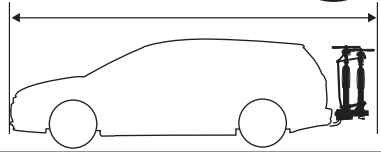

CITY CRASH

Complies with ISO norm

i

22-80 mm

min 40 mm

Not ok

i

40 kg	 20,8 kg	Max 19,2 kg
50 kg		Max 29,2 kg
60 kg		Max 39,2 kg
70 kg		Max 49,2 kg
>80 kg		Max 59,2 kg