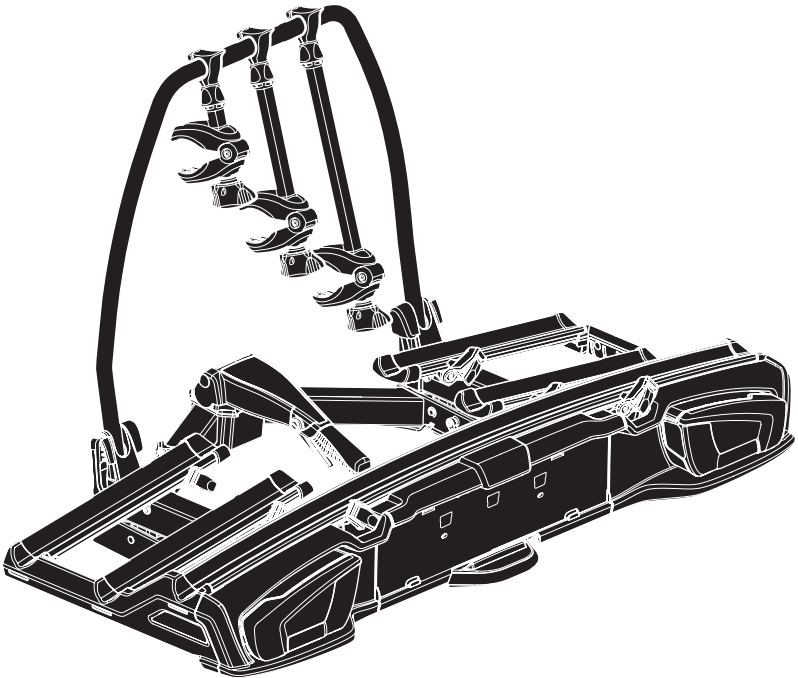

➤ Instructions

Thule VeloSpace XT3
939

- EN** Tow bar-mounted bike carrier
DE Fahrradträger für die Anhängerkupplung
FR Porte-vélos sur boule d'attelage
NL Fietsdrager voor op de trekhaak
IT Portabici da installare sul gancio da traino
ES Portabicicletas de bola de remolque
PT Suporte para bicicleta para engate
SV Dragkroksmonterad cykelhållare
DK Cykelholder, der er monteret på anhængertræk
NO Hengerfestemonteerte lasteholdere
FI Vetokoukkuun kiinnitettävä polkupyöräteline
ET Haakekonsule paigaldatav jalgrattahoidik
LV Uz piekabes āka uzstādāms velosipēdu turētājs
LT Prie gražūlo tvirtinami dviračių laikikliai
PL Bagażnik rowerowy montowany na haku holowniczym
RU Устанавливаемое на фаркопе крепление для велосипедов
UK Багажник для велосипедів, що монтується на буксирній штанзі
BG Багажник за велосипеди, монтиран на теглица
CS Nosič jízdních kol s montáží na tažné zařízení
SK Nosič bicyklov s montážou na ťažné zariadenie
SL Prtljažnik za kolesa za na vlečno kljuko
- HR/BIH** Nosач bicikla koji se postavlja na kuku za vuču
RO Suport pentru bicicletă montat pe bara de tracțiune
HU Vonóhorogra szerelhető kerékpártartó
EL Σχάρα ποδηλάτου κοτσαδόρου
TR Çeki demirine bağlanan bisiklet taşıyıcı
- HE** מנשא אופניים המורכב על הווריקה
AR حامل الدراجة للتثبيت على قضيب القطر
- ZH** 拖杆安装式托架
JA トウバーマウント型サイクルキャリア
KO 토투바 장착 자전거 캐리어
TH เครื่องยึดจับจักรยานแบบติดตั้งกับอุปกรณ์ลากพ่วงท้ายรถ

CITY CRASH

Complies with ISO norm

i

22-80 mm

min 40 mm

Not ok

i

40 kg	 20,8 kg	Max 19,2 kg
50 kg		Max 29,2 kg
60 kg		Max 39,2 kg
70 kg		Max 49,2 kg
>80 kg		Max 59,2 kg