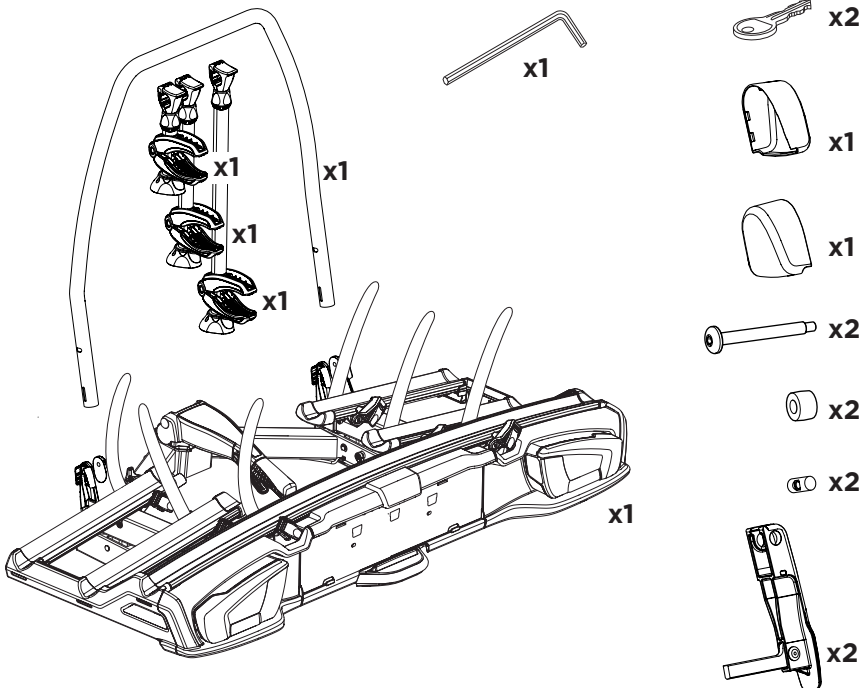

➤ Instructions

Thule VeloSpace XT3
939

- EN** Tow bar-mounted bike carrier
DE Fahrradträger für die Anhängerkupplung
FR Porte-vélos sur boule d'attelage
NL Fietsdrager voor op de trekhaak
IT Portabici da installare sul gancio da traino
ES Portabicicletas de bola de remolque
PT Suporte para bicicleta para engate
SV Dragkroksmonterad cykelhållare
DK Cykelholder, der er monteret på anhængertræk
NO Hengerfestemonteerte lasteholdere
FI Vetokoukkuun kiinnitettävä polkupyöräteline
ET Haakekonsule paigaldatav jalgrattahoidik
LV Uz piekabes āka uzstādāms velosipēdu turētājs
LT Prie gražūlo tvirtinami dviračių laikikliai
PL Bagażnik rowerowy montowany na haku holowniczym
RU Устанавливаемое на фаркопе крепление для велосипедов
UK Багажник для велосипедів, що монтується на буксирній штанзі
BG Багажник за велосипеди, монтиран на теглица
CS Nosič jízdních kol s montáží na tažné zařízení
SK Nosič bicyklov s montážou na ťažné zariadenie
SL Prtljažnik za kolesa za na vlečno kljuko
- HR/BIH** Nosач bicikla koji se postavlja na kuku za vuču
RO Suport pentru bicicletă montat pe bara de tracțiune
HU Vonóhorogra szerelhető kerékpártartó
EL Σχάρα ποδηλάτου κοτσαδόρου
TR Çeki demirine bağlanan bisiklet taşıyıcı
- HE** מנשא אופניים המורכב על הווריקה
AR حامل الدراجة للتثبيت على قضيب القطر
- ZH** 拖杆安装式托架
JA トウバーマウント型サイクルキャリア
KO 토투바 장착 자전거 캐리어
TH เครื่องยึดจับจักรยานแบบติดตั้งกับอุปกรณ์ลากพ่วงท้ายรถ

CITY CRASH

Complies with ISO norm

i

22-80 mm

min 40 mm

Not ok

i

40 kg	 20,8 kg	Max 19,2 kg
50 kg		Max 29,2 kg
60 kg		Max 39,2 kg
70 kg		Max 49,2 kg
>80 kg		Max 59,2 kg