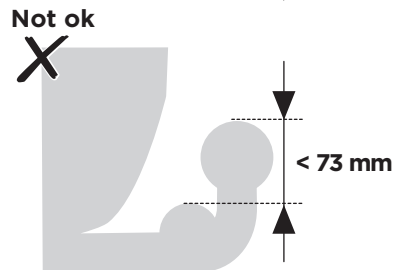

CITY CRASH

Complies with ISO norm

i

i

40 kg
50 kg
60 kg
70 kg
>80 kg

Max 21,3 kg
Max 31,3 kg
Max 41,3 kg
Max 51,3 kg
Max 60 kg* 

40 kg
50 kg
60 kg
70 kg
>80 kg

Max 18,7 kg
Max 28,7 kg
Max 38,7 kg
Max 48,7 kg
Max 57,4 kg* 