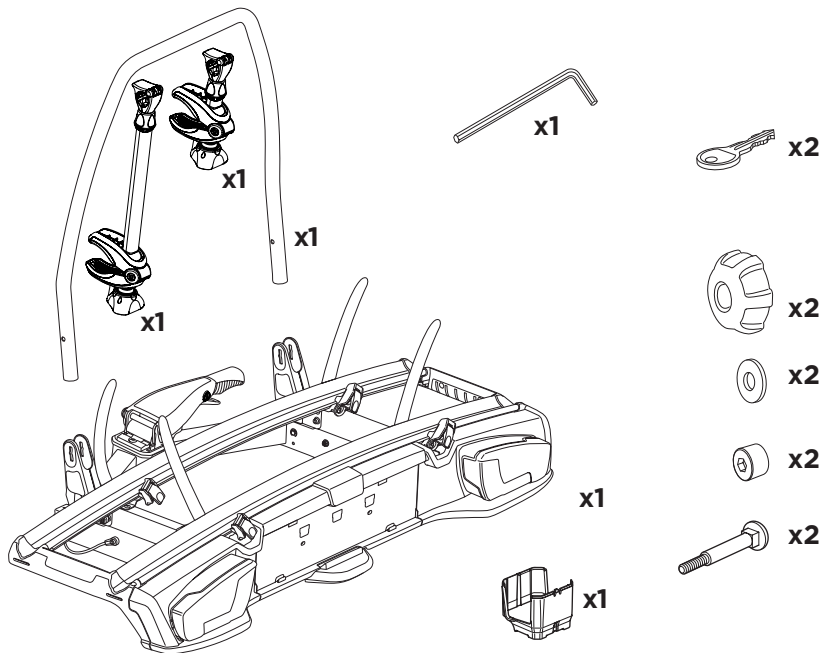

1. **EN** Tow bar-mounted bike carrier
   DE Fahrradträger für die Anhängerkupplung
   FR Porte-vélos sur boule d'attelage
   NL Fietsdrager voor op de trekhaak
   IT Portabici da installare sul gancio da traino
   ES Portabicicletas de bola de remolque
   PT Suporte para bicicleta para engate
   SV Dragkroksmonterad cykelhållare
   DK Cykelholder, der er monteret på anhængertræk
   NO Hengerfestemonteerte lasteholdere
   FI Vetokoukkuun kiinnitettävä polkupyöräteline
   ET Haakekonsule paigaldatav jalgrattahoidik
   LV Uz piekabes āka uzstādāms velosipēdu turētājs
   LT Prie gražūlo tvirtinami dviračių laikikliai
   PL Bagażnik rowerowy montowany na haku holowniczym
   RU Устанавливаемое на фаркопе крепление для велосипедов
   UK Багажник для велосипедів, що монтується на буксирній штанзі
   BG Багажник за велосипеди, монтиран на теглица
   CS Nosič jízdních kol s montáží na tažné zařízení
   SK Nosič bicyklov s montážou na ťažné zariadenie
   SL Prtljažnik za kolesa za na vlečno kljuko
2. **HR/BiH** Nosač bicikla koji se postavlja na kuku za vuču
   RO Suport pentru bicicletă montat pe bara de tracțiune
   HU Vonóhorogra szerelhető kerékpártartó
   EL Σχάρα ποδηλάτου κατασάθροπος
   TR Çeki demirine bağlanan bisiklet taşıyıcı
3. **HE** מנשא אופניים המורכב על הו הגרירה
   AR حامل الدراجة للتثبيت على قضيب القطر
4. **ZH** 拖杆安装式托架
   JA トウバーマウント型サイクルキャリア
   KO 토우바 장착 자전거 캐리어
   TH ครงยึดจับจักรยานแบบติดตั้งกับอุปกรณ์ลากพ่วงท้ายรถ

CITY CRASH

Complies with ISO norm