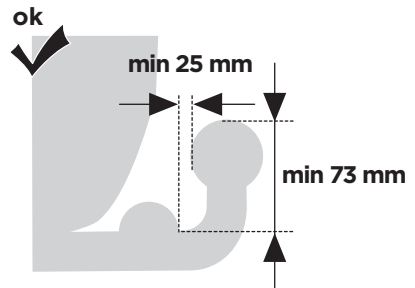

➤ Instructions

Thule VeloSpace XT 2 938

- EN** Tow bar-mounted bike carrier
DE Fahrradträger für die Anhängerkupplung
FR Porte-vélos sur boule d'attelage
NL Fietsdrager voor op de trekhaak
IT Portabici da installare sul gancio da traino
ES Portabicicletas de bola de remolque
PT Suporte para bicicleta para engate
SV Dragkroksmonterad cykelhållare
DK Cykelholder, der er monteret på anhængertræk
NO Hengerfestemonteerte lasteholdere
FI Vetokoukkuun kiinnitettävä polkupyöräteline
ET Haakekonsule paigaldatav jalgrattahoidik
LV Uz piekabes āka uzstādāms velosipēdu turētājs
LT Prie gražūlo tvirtinami dviračių laikikliai
PL Bagażnik rowerowy montowany na haku holowniczym
RU Устанавливаемое на фаркопе крепление для велосипедов
UK Багажник для велосипедів, що монтується на буксирній штанзі
BG Багажник за велосипеди, монтиран на теглица
CS Nosič jízdních kol s montáží na tažné zařízení
SK Nosič bicyklov s montážou na ťažné zariadenie
SL Prtljažnik za kolesa za na vlečno kljuko
- HR/BiH** Nosač bicikla koji se postavlja na kuku za vuču
RO Suport pentru bicicletă montat pe bara de tracțiune
HU Vonóhorogra szerelhető kerékpártartó
EL Σχάρα ποδηλάτου κατασάθροπος
TR Çeki demirine bağlanan bisiklet taşıyıcı
- HE** מנשא אופניים המורכב על הו הגרירה
AR حامل الدراجة للتثبيت على قضيب القطر
- ZH** 拖杆安装式托架
JA トウバーマウント型サイクルキャリア
KO 토우바 장착 자전거 캐리어
TH ครงยึดจับจักรยานแบบติดตั้งกับอุปกรณ์ลากพ่วงท้ายรถ

CITY CRASH

Complies with ISO norm

i

i

40 kg
50 kg
60 kg
70 kg
>80 kg

Max 21,3 kg
Max 31,3 kg
Max 41,3 kg
Max 51,3 kg
Max 60 kg* 

40 kg
50 kg
60 kg
70 kg
>80 kg

Max 18,7 kg
Max 28,7 kg
Max 38,7 kg
Max 48,7 kg
Max 57,4 kg* 