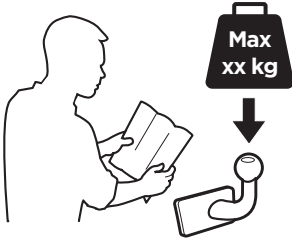

CITY CRASH

Complies with ISO norm

i

i

40 kg
50 kg
60 kg
70 kg
>80 kg

Max 21,3 kg
Max 31,3 kg
Max 41,3 kg
Max 51,3 kg
Max 60 kg* 

40 kg
50 kg
60 kg
70 kg
>80 kg

Max 18,7 kg
Max 28,7 kg
Max 38,7 kg
Max 48,7 kg
Max 57,4 kg* 