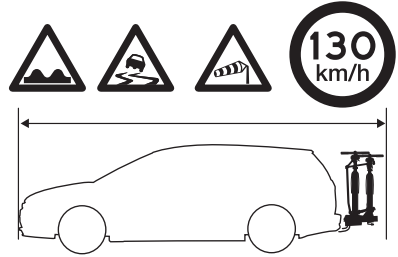

➤ Instructions

Thule VeloSpace XT 2 938

- EN** Tow bar-mounted bike carrier
DE Fahrradträger für die Anhängerkupplung
FR Porte-vélos sur boule d'attelage
NL Fietsdrager voor op de trekhaak
IT Portabici da installare sul gancio da traino
ES Portabicicletas de bola de remolque
PT Suporte para bicicleta para engate
SV Dragkroksmonterad cykelhållare
DK Cykelholder, der er monteret på anhængertræk
NO Hengerfestemonteerte lasteholdere
FI Vetokoukkuun kiinnitettävä polkupyöräteline
ET Haakekonsule paigaldatav jalgrattahoidik
LV Uz piekabes āka uzstādāms velosipēdu turētājs
LT Prie gražūlo tvirtinami dviračių laikikliai
PL Bagażnik rowerowy montowany na haku holowniczym
RU Устанавливаемое на фаркопе крепление для велосипедов
UK Багажник для велосипедів, що монтується на буксирній штанзі
BG Багажник за велосипеди, монтиран на теглица
CS Nosič jízdních kol s montáží na tažné zařízení
SK Nosič bicyklov s montážou na ťažné zariadenie
SL Prtljažnik za kolesa za na vlečno kljuko
- HR/BiH** Nosač bicikla koji se postavlja na kuku za vuču
RO Suport pentru bicicletă montat pe bara de tracțiune
HU Vonóhorogra szerelhető kerékpártartó
EL Σχάρα ποδηλάτου κατασάθροπος
TR Çeki demirine bağlanan bisiklet taşıyıcı
- HE** מנשא אופניים המורכב על הו הגרירה
AR حامل الدراجة للتثبيت على قضيب القطر
- ZH** 拖杆安装式托架
JA トウバーマウント型サイクルキャリア
KO 토우바 장착 자전거 캐리어
TH ครงยึดจับจักรยานแบบติดตั้งกับอุปกรณ์ลากพ่วงท้ายรถ

CITY CRASH

Complies with ISO norm

i

i

40 kg
50 kg
60 kg
70 kg
>80 kg

Max 21,3 kg
Max 31,3 kg
Max 41,3 kg
Max 51,3 kg
Max 60 kg* 

40 kg
50 kg
60 kg
70 kg
>80 kg

Max 18,7 kg
Max 28,7 kg
Max 38,7 kg
Max 48,7 kg
Max 57,4 kg* 