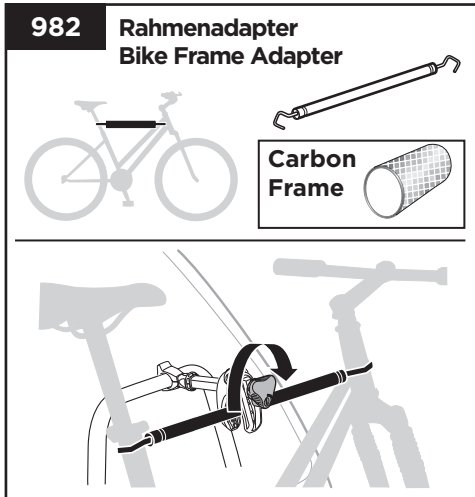

EN Accessories

DK Tilbehør

UK Аксессуары

EL Εξαρτήματα

DE Zubehör

NO Tilbehør

BG Принадлежности

TR Aksesuarlar

FR Accessoires

FI Lisävarusteet

CS Doplňky

AR الملحقات

NL Accessoires

ET Lisavarustus

SK Príslušenstvo

HE אביזרים

IT Accessori

LV Piederumi

SL Dodatki

ZH 附件

ES Accesorios

LT Priedai

HR/BIH Dodaci

JA アクセサリー

PT Acessórios

PL Akcesoria

RO Accesorii

KO 액세서리

SV Tillbehör

RU Аксессуары

HU Tartozékok

TH อุปกรณ์เสริม