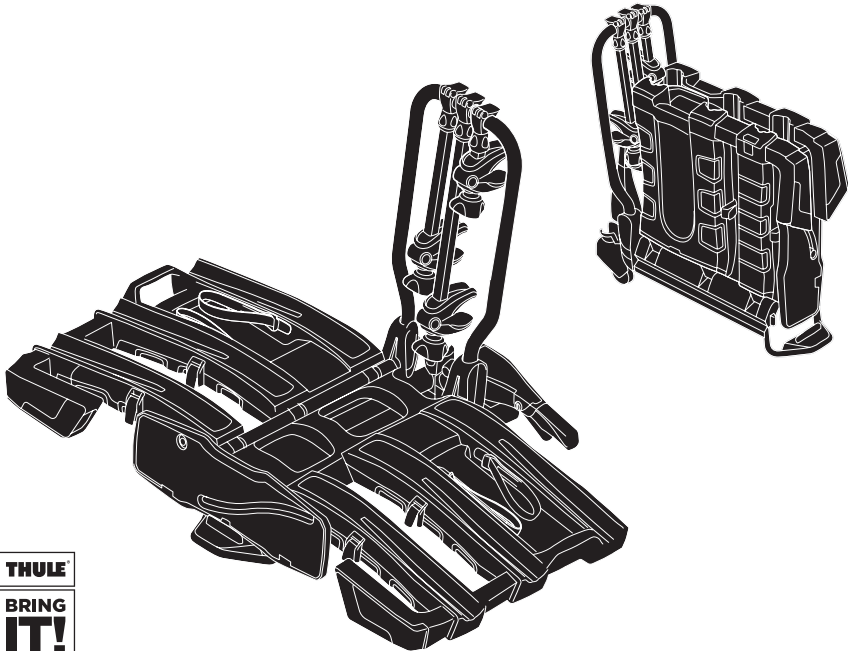

Thule EasyFold XT

> Instructions

Max
30 kg

Max 60 kg 

CITY CRASH

Complies with ISO norm

934100

CITY CRASH

Complies with ISO norm

934300 Left-hand traffic

23,1 kg

EN Tow bar-mounted bike carrier
DE Fahrradträger für die Anhängerkupplung
FR Porte-vélos sur boue d'attelage
NL Fietsdrager voor op de trekhaak
IT Portabicicli da installare sul gancio da traino
ES Portabicicletas de bola de remolque
PT Suporte para bicicleta para engate
SV Dragkroksmonterad cykelhållare
DK Cykelholder, der er monteret på anhængertræk
NO Hengerfestemonterte lasteholdere
FI Vetokoukkuun kiinnitettävä polkupyöräteline
ET Haakekonsule paigaldatav jalgrattahoidik
LV Uz piekabes āķa uzstādāms velosipēdu turētājs
LT Prie gražūlo tvirtinami dviračių laikikliai
PL Bagażnik rowerowy montowany na haku holowniczym
RU Устанавливаемое на фаркопе крепление для велосипедов

UK Багажник для велосипедів, що монтується на буксирній штанзі
BG Багажник за велосипеди, монтиран на теглича
CS Nosič jízdních kol s montáží na tažné zařízení
SK Nosič bicyklov s montážou na ťažné zariadenie
SL Prtljajnik za kolesa za na vlečno kljuko
HR/BIH Nosač bicikla koji se postavlja na kuku za vuču
RO Suport pentru bicicletă montat pe bara de tracțiune
HU Vonóhorogra szerelhető kerékpártartó
EL Στάρα ποδηλάτου κοσμοδόρου
TR Çeki demirine bağlanan bisiklet taşıyıcı
HE תאגית אופניים למחברת על חוץ הרכב
AR حامل الدراجة للتثبيت على قضيب القطار
ZH 拖杆安装式托架
JA トウバーマウント型サイクルキャリア
KO 트루바 장착 자전거 캐리어
TH ครงยึดจับจักรยานแบบติดตั้งกับอุปกรณ์ลากพ่วงท้ายรถ