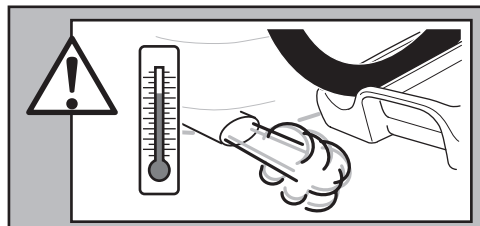

EN Tow bar-mounted bike carrier
DE Fahrradträger für die Anhängerkupplung
FR Porte-vélos sur boue d'attelage
NL Fietsdrager voor op de trekhaak
IT Portabicicli da installare sul gancio da traino
ES Portabicicletas de bola de remolque
PT Suporte para bicicleta para engate
SV Dragkroksmonterad cykelhållare
DK Cykelholder, der er monteret på anhængertræk
NO Hengerfestemonterte lasteholdere
FI Vetokoukkuun kiinnitettävä polkupyöräteline
ET Haakekonsule paigaldatav jalgrattahoidik
LV Uz piekabes āķa uzstādāms velosipēdu turētājs
LT Prie gražūlo tvirtinami dviračių laikikliai
PL Bagażnik rowerowy montowany na haku holowniczym
RU Устанавливаемое на фаркопе крепление для велосипедов

UK Багажник для велосипедів, що монтується на буксирній штанзі
BG Багажник за велосипеди, монтиран на теглича
CS Nosič jízdních kol s montáží na tažné zařízení
SK Nosič bicyklov s montážou na ťažné zariadenie
SL Prtljajnik za kolesa za na vlečno kljuko
HR/BIH Nosač bicikla koji se postavlja na kuku za vuču
RO Suport pentru bicicletă montat pe bara de tracțiune
HU Vonóhorogra szerelhető kerékpártartó
EL Στάρα ποδηλάτου κοσμοδόρου
TR Çeki demirine bağlanan bisiklet taşıyıcı
HE תאגית אופניים למחברת על חוץ הרכב
AR حامل الدراجة للتثبيت على قضيب القطار
ZH 拖杆安装式托架
JA トウバーマウント型サイクルキャリア
KO 트루바 장착 자전거 캐리어
TH ครงยึดจับจักรยานแบบติดตั้งกับอุปกรณ์ลากพ่วงท้ายรถ