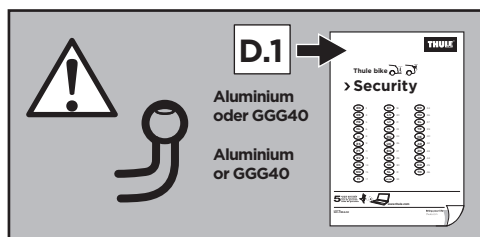

EN Tow bar-mounted bike carrier
DE Fahrradträger für die Anhängerkupplung
FR Porte-vélos sur boue d'attelage
NL Fietsdrager voor op de trekhaak
IT Portabicicli da installare sul gancio da traino
ES Portabicicletas de bola de remolque
PT Suporte para bicicleta para engate
SV Dragkroksmonterad cykelhållare
DK Cykelholder, der er monteret på anhængertræk
NO Hengerfestemonterte lasteholdere
FI Vetokoukkuun kiinnitettävä polkupyöräteline
ET Haakekonsule paigaldatav jalgrattahoidik
LV Uz piekabes āķa uzstādāms velosipēdu turētājs
LT Prie gražūlo tvirtinami dviračių laikikliai
PL Bagażnik rowerowy montowany na haku holowniczym
RU Устанавливаемое на фаркопе крепление для велосипедов

UK Багажник для велосипедів, що монтується на буксирній штанзі
BG Багажник за велосипеди, монтиран на теглича
CS Nosič jízdních kol s montáží na tažné zařízení
SK Nosič bicyklov s montážou na ťažné zariadenie
SL Prtljajnik za kolesa za na vlečno kljuko
HR/BIH Nosač bicikla koji se postavlja na kuku za vuču
RO Suport pentru bicicletă montat pe bara de tracțiune
HU Vonóhorogra szerelhető kerékpártartó
EL Στάρα ποδηλάτου κοσμοδόρου
TR Çeki demirine bağlanan bisiklet taşıyıcı
HE תאגית אופניים למחברת על חוץ הרכב
AR حامل الدراجة للتثبيت على قضيب القطار
ZH 拖杆安装式托架
JA トウバーマウント型サイクルキャリア
KO 트루바 장착 자전거 캐리어
TH ครงยึดจับจักรยานแบบติดตั้งกับอุปกรณ์ลากพ่วงท้ายรถ