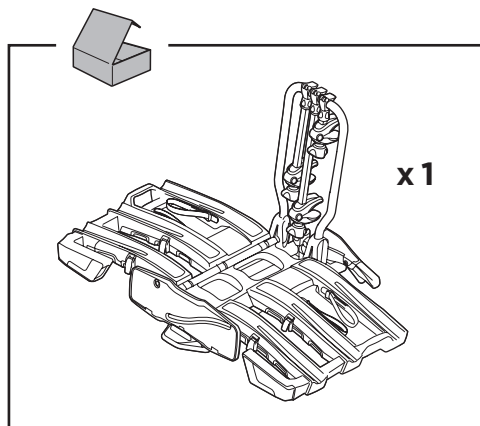

EN Tow bar-mounted bike carrier
DE Fahrradträger für die Anhängerkupplung
FR Porte-vélos sur boue d'attelage
NL Fietsdrager voor op de trekhaak
IT Portabicicli da installare sul gancio da traino
ES Portabicicletas de bola de remolque
PT Suporte para bicicleta para engate
SV Dragkroksmonterad cykelhållare
DK Cykelholder, der er monteret på anhængertræk
NO Hengerfestemonterte lasteholdere
FI Vetokoukkuun kiinnitettävä polkupyöräteline
ET Haakekonsule paigaldatav jalgrattahoidik
LV Uz piekabes āķa uzstādāms velosipēdu turētājs
LT Prie gražūlo tvirtinami dviračių laikikliai
PL Bagażnik rowerowy montowany na haku holowniczym
RU Устанавливаемое на фаркопе крепление для велосипедов

UK Багажник для велосипедів, що монтується на буксирній штанзі
BG Багажник за велосипеди, монтиран на теглича
CS Nosič jízdních kol s montáží na tažné zařízení
SK Nosič bicyklov s montážou na ťažné zariadenie
SL Prtljajnik za kolesa za na vlečno kljuko
HR/BIH Nosač bicikla koji se postavlja na kuku za vuču
RO Suport pentru bicicletă montat pe bara de tracțiune
HU Vonóhorogra szerelhető kerékpártartó
EL Στάρα ποδηλάτου κοσμοδόρου
TR Çeki demirine bağlanan bisiklet taşıyıcı
HE תאגית אופניים למחברת על חוץ הרכב
AR حامل الدراجة للتثبيت على قضيب القطار
ZH 拖杆安装式托架
JA トウバーマウント型サイクルキャリア
KO 트루바 장착 자전거 캐리어
TH ครงยึดจับจักรยานแบบติดตั้งกับอุปกรณ์ลากพ่วงท้ายรถ