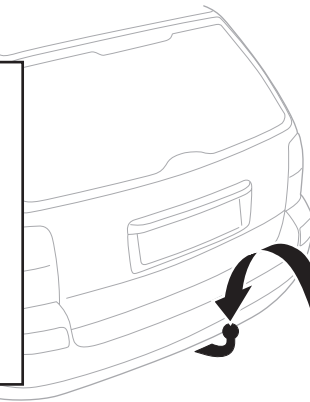

iMax
60 kg

=

max
30 kgStützlast beachten
Note towball capacity

xx kg

Max ↓

40 kg	23,1 kg	Max 16,9 kg
50 kg		Max 26,9 kg
60 kg		Max 36,9 kg
70 kg		Max 46,9 kg
80 kg		Max 56,9 kg
>90 kg		Max 60 kg

1

2