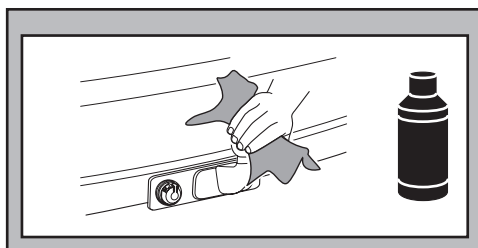

EN Tow bar-mounted bike carrier
DE Fahrradträger für die Anhängerkupplung
FR Porte-vélos sur boue d'attelage
NL Fietsdrager voor op de trekhaak
IT Portabicicli da installare sul gancio da traino
ES Portabicicletas de bola de remolque
PT Suporte para bicicleta para engate
SV Dragkroksmonterad cykelhållare
DK Cykelholder, der er monteret på anhængertræk
NO Hengerfestemonterte lasteholdere
FI Vetokoukkuun kiinnitettävä polkupyöräteline
ET Haakekonsule paigaldatav jalgrattahoidik
LV Uz piekabes āķa uzstādāms velosipēdu turētājs
LT Prie gražūlo tvirtinami dviračių laikikliai
PL Bagażnik rowerowy montowany na haku holowniczym
RU Устанавливаемое на фаркопе крепление для велосипедов

UK Багажник для велосипедів, що монтується на буксирній штанзі
BG Багажник за велосипеди, монтиран на теглича
CS Nosič jízdních kol s montáží na tažné zařízení
SK Nosič bicyklov s montážou na ťažné zariadenie
SL Prtljajnik za kolesa za na vlečno kljuko
HR/BIH Nosač bicikla koji se postavlja na kuku za vuču
RO Suport pentru bicicletă montat pe bara de tracțiune
HU Vonóhorogra szerelhető kerékpártartó
EL Στάρα ποδηλάτου κοσμοδόρου
TR Çeki demirine bağlanan bisiklet taşıyıcı
HE תאגית אופניים למחברת על חוץ הרכב
AR حامل الدراجة للتثبيت على قضيب القطار
ZH 拖杆安装式托架
JA トウバーマウント型サイクルキャリア
KO 트루바 장착 자전거 캐리어
TH ครงยึดจับจักรยานแบบติดตั้งกับอุปกรณ์ลากพ่วงท้ายรถ