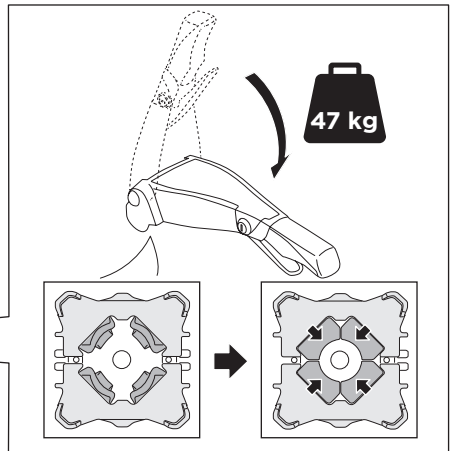

Complies with ISO norm

934300 Left-hand traffic

23,1 kg

EN Tow bar-mounted bike carrier
DE Fahrradträger für die Anhängerkupplung
FR Porte-vélos sur boue d'attelage
NL Fietsdrager voor op de trekhaak
IT Portabicicli da installare sul gancio da traino
ES Portabicicletas de bola de remolque
PT Suporte para bicicleta para engate
SV Dragkroksmonterad cykelhållare
DK Cykelholder, der er monteret på anhængertræk
NO Hengerfestemonterte lasteholdere
FI Vetokoukkuun kiinnitettävä polkupyöräteline
ET Haakekonsule paigaldatav jalgrattahoidik
LV Uz piekabes āķa uzstādāms velosipēdu turētājs
LT Prie gražūlo tvirtinami dviračių laikikliai
PL Bagażnik rowerowy montowany na haku holowniczym
RU Устанавливаемое на фаркопе крепление для велосипедов

iMax
60 kg

=

max
30 kgStützlast beachten
Note towball capacity

xx kg

Max ↓

40 kg	23,1 kg	Max 16,9 kg
50 kg		Max 26,9 kg
60 kg		Max 36,9 kg
70 kg		Max 46,9 kg
80 kg		Max 56,9 kg
>90 kg		Max 60 kg

1

2