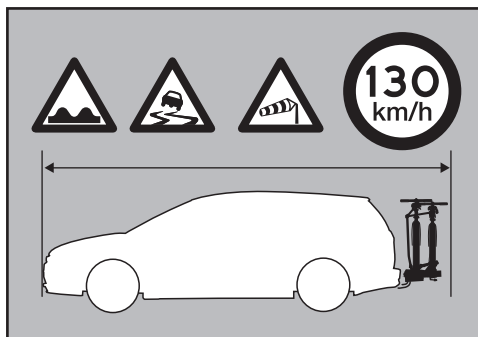

EN Tow bar-mounted bike carrier
DE Fahrradträger für die Anhängerkupplung
FR Porte-vélos sur boue d'attelage
NL Fietsdrager voor op de trekhaak
IT Portabicicli da installare sul gancio da traino
ES Portabicicletas de bola de remolque
PT Suporte para bicicleta para engate
SV Dragkroksmonterad cykelhållare
DK Cykelholder, der er monteret på anhængertræk
NO Hengerfestemonterte lasteholdere
FI Vetokoukkuun kiinnitettävä polkupyöräteline
ET Haakekonsule paigaldatav jalgrattahoidik
LV Uz piekabes āķa uzstādāms velosipēdu turētājs
LT Prie gražūlo tvirtinami dviračių laikikliai
PL Bagażnik rowerowy montowany na haku holowniczym
RU Устанавливаемое на фаркопе крепление для велосипедов

UK Багажник для велосипедів, що монтується на буксирній штанзі
BG Багажник за велосипеди, монтиран на теглича
CS Nosič jízdních kol s montáží na tažné zařízení
SK Nosič bicyklov s montážou na ťažné zariadenie
SL Prtljajnik za kolesa za na vlečno kljuko
HR/BIH Nosač bicikla koji se postavlja na kuku za vuču
RO Suport pentru bicicletă montat pe bara de tracțiune
HU Vonóhorogra szerelhető kerékpártartó
EL Στάρα ποδηλάτου κοσμοδόρου
TR Çeki demirine bağlanan bisiklet taşıyıcı
HE תאגית אופניים למחברת על חוץ הרכב
AR حامل الدراجة للتثبيت على قضيب القطار
ZH 拖杆安装式托架
JA トウバーマウント型サイクルキャリア
KO 트루바 장착 자전거 캐리어
TH ครงยึดจับจักรยานแบบติดตั้งกับอุปกรณ์ลากพ่วงท้ายรถ