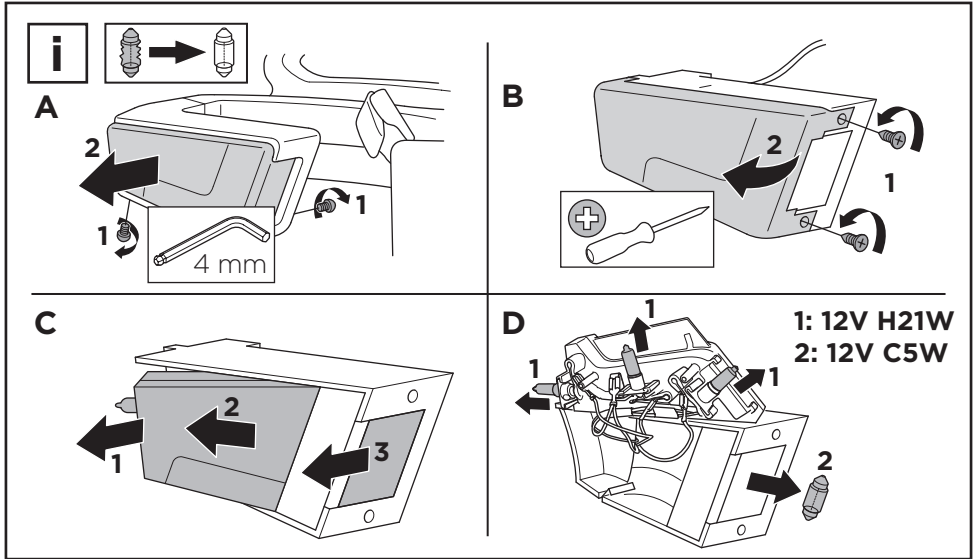

EN Accessories

DK Tilbehør

UK Аксессуары

EL Εξαρτήματα

DE Zubehör

NO Tilbehør

BG Принадлежности

TR Aksesuarlar

FR Accessoires

FI Lisävarusteet

CS Doplňky

AR الملحقات

NL Accessoires

ET Lisavarustus

SK Príslušenstvo

HE אביזרים

IT Accessori

LV Piederumi

SL Dodatki

ZH 附件

ES Accesorios

LT Priedai

HR/BIH Dodaci

JA アクセサリー

PT Acessórios

PL Akcesoria

RO Accesorii

KO 액세서리

SV Tillbehör

RU Аксессуары

HU Tartozékok

TH อุปกรณ์เสริม