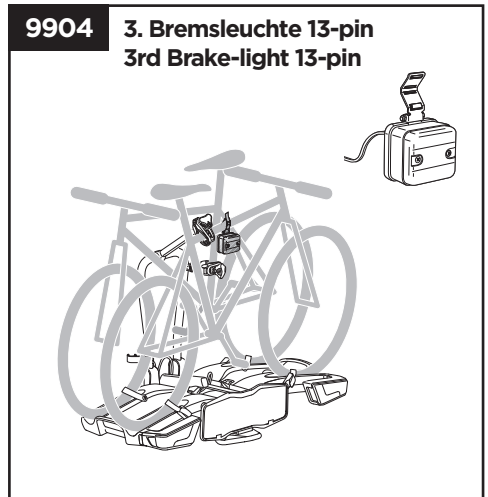

EN Accessories

DK Tilbehør

UK Аксессуары

EL Εξαρτήματα

DE Zubehör

NO Tilbehør

BG Принадлежности

TR Aksesuarlar

FR Accessoires

FI Lisävarusteet

CS Doplňky

AR الملحقات

NL Accessoires

ET Lisavarustus

SK Príslušenstvo

HE אביזרים

IT Accessori

LV Piederumi

SL Dodatki

ZH 附件

ES Accesorios

LT Priedai

HR/BIH Dodaci

JA アクセサリー

PT Acessórios

PL Akcesoria

RO Accesorii

KO 액세서리

SV Tillbehör

RU Аксессуары

HU Tartozékok

TH อุปกรณ์เสริม