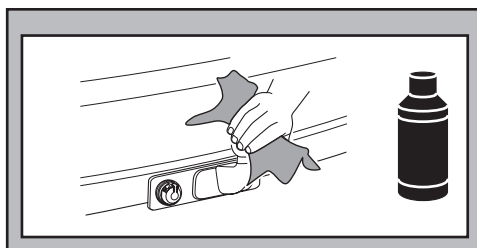

EN Tow bar-mounted bike carrier
DE Fahrradträger für die Anhängerkupplung
FR Porte-vélos sur boule d'attelage
NL Fietsdrager voor op de trekhaak
IT Portabicicleta da installare sul gancio da traino
ES Portabicicletas de bola de remolque
PT Suporte para bicicleta para engate
SV Dragkroksmonterad cykelhållare
DK Cykelholder, der er monteret på anhængertræk
NO Hengerfestemonterte lasteholdere
FI Vetokoukkuun kiinnitettävä polkupyöräteline
ET Haakekonsule paigaldatav jalgrattahoidik
LV Uz piekabes āķa uzstādāms velosipēdu turētājs
LT Prie gražūlo tvirtinami dviračių laikikliai
PL Bagażnik rowerowy montowany na haku holowniczym
RU Устанавливаемое на фаркопе крепление для велосипедов

UK Багажник для велосипедів, що монтується на буксирній штанзі
BG Багажник за велосипеди, монтиран на теглича
CS Nosič jízdních kol s montáží na tažné zařízení
SK Nosič bicyklov s montážou na ťažné zariadenie
SL Prtljajnik za kolesa za na vlečno kljuko
HR/BIH Nosač bicikla koji se postavlja na kuku za vuču
RO Suport pentru bicicletă montat pe bara de tracțiune
HU Vonóhorogra szerelhető kerékpártartó
EL Στάρα ποδηλάτου κοσμοδόρου
TR Çeki demirine bağlanan bisiklet taşıyıcı
HE האגרטן או למעלה מזה
AR حامل الدراجة للتثبيت على قصب القطر
ZH 拖杆安装式托架
JA トウバーマウント型サイクルキャリア
KO 트루바 장착 자전거 캐리어
TH ครงยึดจับจักรยานแบบติดตั้งกับอุปกรณ์ลากพ่วงท้ายรถ