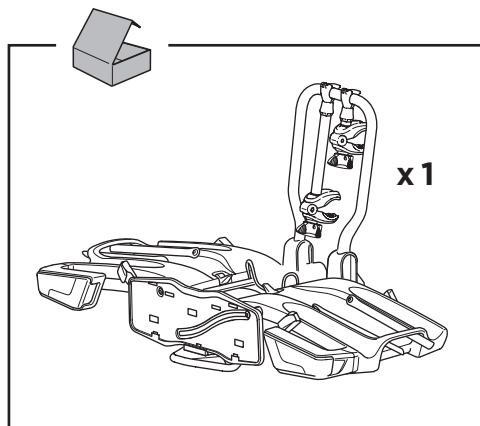

EN Tow bar-mounted bike carrier
DE Fahrradträger für die Anhängerkupplung
FR Porte-vélos sur boule d'attelage
NL Fietsdrager voor op de trekhaak
IT Portabicicleta da installare sul gancio da traino
ES Portabicicletas de bola de remolque
PT Suporte para bicicleta para engate
SV Dragkroksmonterad cykelhållare
DK Cykelholder, der er monteret på anhængertræk
NO Hengerfestemonterte lasteholdere
FI Vetokoukkuun kiinnitettävä polkupyöräteline
ET Haakekonsule paigaldatav jalgrattahoidik
LV Uz piekabes āķa uzstādāms velosipēdu turētājs
LT Prie gražūlo tvirtinami dviračių laikikliai
PL Bagażnik rowerowy montowany na haku holowniczym
RU Устанавливаемое на фаркопе крепление для велосипедов

UK Багажник для велосипедів, що монтується на буксирній штанзі
BG Багажник за велосипеди, монтиран на теглича
CS Nosič jízdních kol s montáží na tažné zařízení
SK Nosič bicyklov s montážou na ťažné zariadenie
SL Prtljajnik za kolesa za na vlečno kljuko
HR/BIH Nosač bicikla koji se postavlja na kuku za vuču
RO Suport pentru bicicletă montat pe bara de tracțiune
HU Vonóhorogra szerelhető kerékpártartó
EL Στάρα ποδηλάτου κοσμοδόρου
TR Çeki demirine bağlanan bisiklet taşıyıcı
HE האגרטן או למעלה מזה
AR حامل الدراجة للتثبيت على قصب القطر
ZH 拖杆安装式托架
JA トウバーマウント型サイクルキャリア
KO 트루바 장착 자전거 캐리어
TH ครงยึดจับจักรยานแบบติดตั้งกับอุปกรณ์ลากพ่วงท้ายรถ