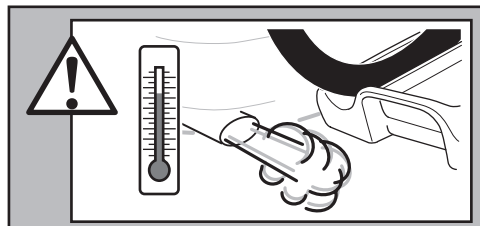

EN Tow bar-mounted bike carrier
DE Fahrradträger für die Anhängerkupplung
FR Porte-vélos sur boule d'attelage
NL Fietsdrager voor op de trekhaak
IT Portabicicleta da installare sul gancio da traino
ES Portabicicletas de bola de remolque
PT Suporte para bicicleta para engate
SV Dragkroksmonterad cykelhållare
DK Cykelholder, der er monteret på anhængertræk
NO Hengerfestemonterte lasteholdere
FI Vetokoukkuun kiinnitettävä polkupyöräteline
ET Haakekonsule paigaldatav jalgrattahoidik
LV Uz piekabes āķa uzstādāms velosipēdu turētājs
LT Prie gražūlo tvirtinami dviračių laikikliai
PL Bagażnik rowerowy montowany na haku holowniczym
RU Устанавливаемое на фаркопе крепление для велосипедов

UK Багажник для велосипедів, що монтується на буксирній штанзі
BG Багажник за велосипеди, монтиран на теглича
CS Nosič jízdních kol s montáží na tažné zařízení
SK Nosič bicyklov s montážou na ťažné zariadenie
SL Prtljajnik za kolesa za na vlečno kljuko
HR/BIH Nosač bicikla koji se postavlja na kuku za vuču
RO Suport pentru bicicletă montat pe bara de tracțiune
HU Vonóhorogra szerelhető kerékpártartó
EL Στάρα ποδηλάτου κοσμοδόρου
TR Çeki demirine bağlanan bisiklet taşıyıcı
HE האגרטן או למעלה מזה
AR حامل الدراجة للتثبيت على قصب القطر
ZH 拖杆安装式托架
JA トウバーマウント型サイクルキャリア
KO 트루바 장착 자전거 캐리어
TH ครงยึดจับจักรยานแบบติดตั้งกับอุปกรณ์ลากพ่วงท้ายรถ