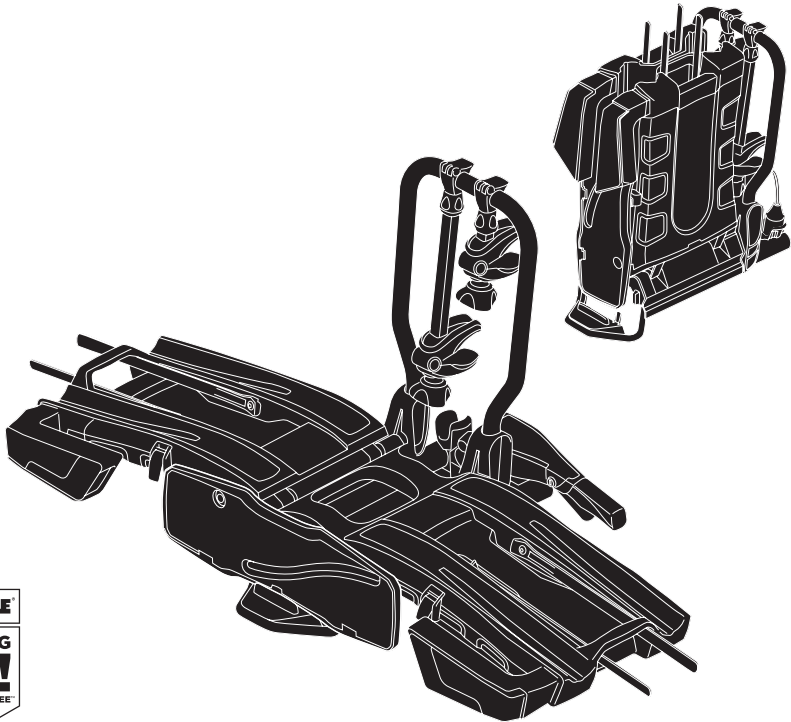

Thule EasyFold XT

> Instructions

Max
30 kg

Max
60 kg 

CITY CRASH

Complies with ISO norm

933100

CITY CRASH

Complies with ISO norm

933300 Left-hand traffic

17,9 kg

EN Tow bar-mounted bike carrier
DE Fahrradträger für die Anhängerkupplung
FR Porte-vélos sur boule d'attelage
NL Fietsdrager voor op de trekhaak
IT Portabicicleta da installare sul gancio da traino
ES Portabicicletas de bola de remolque
PT Suporte para bicicleta para engate
SV Dragkroksmonterad cykelhållare
DK Cykelholder, der er monteret på anhængertræk
NO Hengerfestemonterte lasteholdere
FI Vetokoukkuun kiinnitettävä polkupyöräteline
ET Haakekonsule paigaldatav jalgrattahoidik
LV Uz piekabes āķa uzstādāms velosipēdu turētājs
LT Prie gražūlo tvirtinami dviračių laikikliai
PL Bagażnik rowerowy montowany na haku holowniczym
RU Устанавливаемое на фаркопе крепление для велосипедов

iMax
60 kg

=

Max
30 kgStützlast beachten
Note towball capacity

xx kg

Max ↓

40 kg

50 kg

60 kg