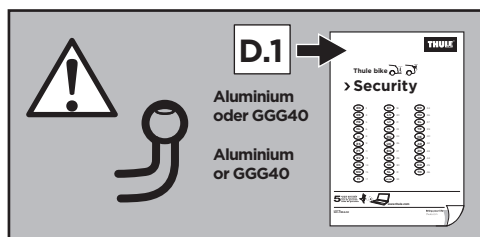

EN Tow bar-mounted bike carrier
DE Fahrradträger für die Anhängerkupplung
FR Porte-vélos sur boule d'attelage
NL Fietsdrager voor op de trekhaak
IT Portabicicleta da installare sul gancio da traino
ES Portabicicletas de bola de remolque
PT Suporte para bicicleta para engate
SV Dragkroksmonterad cykelhållare
DK Cykelholder, der er monteret på anhængertræk
NO Hengerfestemonterte lasteholdere
FI Vetokoukkuun kiinnitettävä polkupyöräteline
ET Haakekonsule paigaldatav jalgrattahoidik
LV Uz piekabes āķa uzstādāms velosipēdu turētājs
LT Prie gražūlo tvirtinami dviračių laikikliai
PL Bagażnik rowerowy montowany na haku holowniczym
RU Устанавливаемое на фаркопе крепление для велосипедов

UK Багажник для велосипедів, що монтується на буксирній штанзі
BG Багажник за велосипеди, монтиран на теглича
CS Nosič jízdních kol s montáží na tažné zařízení
SK Nosič bicyklov s montážou na ťažné zariadenie
SL Prtljajnik za kolesa za na vlečno kljuko
HR/BIH Nosač bicikla koji se postavlja na kuku za vuču
RO Suport pentru bicicletă montat pe bara de tracțiune
HU Vonóhorogra szerelhető kerékpártartó
EL Στάρα ποδηλάτου κοσμοδόρου
TR Çeki demirine bağlanan bisiklet taşıyıcı
HE האגרטן או למעלה מזה
AR حامل الدراجة للتثبيت على قصب القطر
ZH 拖杆安装式托架
JA トウバーマウント型サイクルキャリア
KO 트루바 장착 자전거 캐리어
TH ครงยึดจับจักรยานแบบติดตั้งกับอุปกรณ์ลากพ่วงท้ายรถ