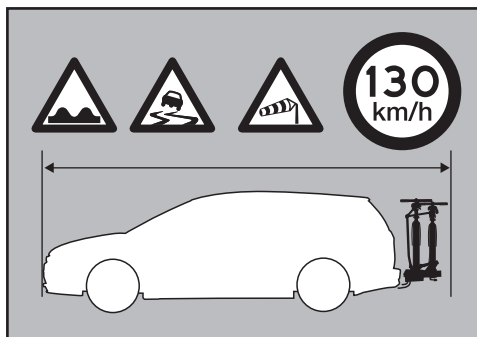

EN Tow bar-mounted bike carrier
DE Fahrradträger für die Anhängerkupplung
FR Porte-vélos sur boule d'attelage
NL Fietsdrager voor op de trekhaak
IT Portabicicleta da installare sul gancio da traino
ES Portabicicletas de bola de remolque
PT Suporte para bicicleta para engate
SV Dragkroksmonterad cykelhållare
DK Cykelholder, der er monteret på anhængertræk
NO Hengerfestemonterte lasteholdere
FI Vetokoukkuun kiinnitettävä polkupyöräteline
ET Haakekonsule paigaldatav jalgrattahoidik
LV Uz piekabes āķa uzstādāms velosipēdu turētājs
LT Prie gražūlo tvirtinami dviračių laikikliai
PL Bagażnik rowerowy montowany na haku holowniczym
RU Устанавливаемое на фаркопе крепление для велосипедов

UK Багажник для велосипедів, що монтується на буксирній штанзі
BG Багажник за велосипеди, монтиран на теглича
CS Nosič jízdních kol s montáží na tažné zařízení
SK Nosič bicyklov s montážou na ťažné zariadenie
SL Prtljajnik za kolesa za na vlečno kljuko
HR/BIH Nosač bicikla koji se postavlja na kuku za vuču
RO Suport pentru bicicletă montat pe bara de tracțiune
HU Vonóhorogra szerelhető kerékpártartó
EL Στάρα ποδηλάτου κοσμοδόρου
TR Çeki demirine bağlanan bisiklet taşıyıcı
HE האגרטן או למעלה מזה
AR حامل الدراجة للتثبيت على قصب القطر
ZH 拖杆安装式托架
JA トウバーマウント型サイクルキャリア
KO 트루바 장착 자전거 캐리어
TH ครงยึดจับจักรยานแบบติดตั้งกับอุปกรณ์ลากพ่วงท้ายรถ