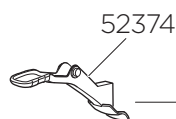

Thule EasyFold

931, 932

THULE
SWEDEN

52363

52111

Lamp Left 931014: 52365
Lamp Left 931021: 52485
Lamp Left 932014: 52367

Cover lens Left: 52369

Frame Left: 52370

Lamp Right 931014: 52364
Lamp Right 931021: 52486
Lamp Right 932014: 52366

Cover lens Right: 52368

Frame Right: 52371

» PART OF THULE GROUP