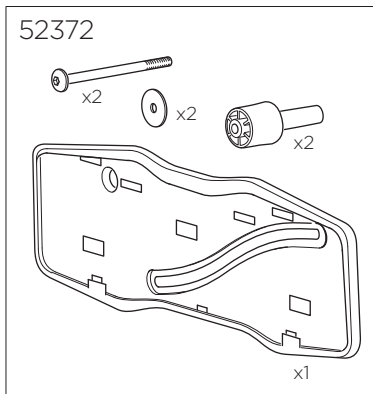

Thule EasyFold

931, 932

THULE
SWEDEN

52363

52111

Lamp Left 931014: 52365
Lamp Left 931021: 52485
Lamp Left 932014: 52367

Cover lens Left: 52369

Frame Left: 52370

Lamp Right 931014: 52364
Lamp Right 931021: 52486
Lamp Right 932014: 52366

Cover lens Right: 52368

Frame Right: 52371

» PART OF THULE GROUP