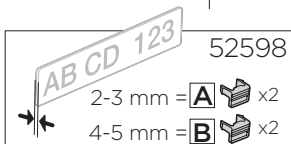

Thule EasyFold

931, 932

THULE
SWEDEN

52363

52111

Lamp Left 931014: 52365
Lamp Left 931021: 52485
Lamp Left 932014: 52367

Cover lens Left: 52369

Frame Left: 52370