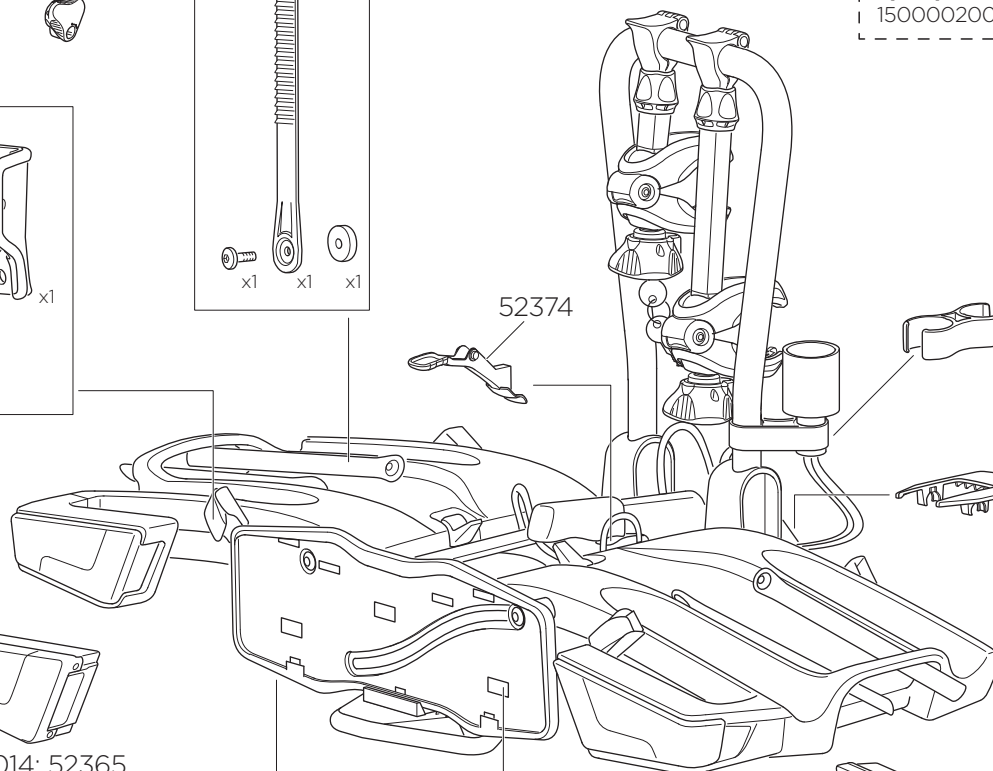

Thule EasyFold

931, 932

THULE
SWEDEN

52363

52111

Lamp Left 931014: 52365
Lamp Left 931021: 52485
Lamp Left 932014: 52367

Cover lens Left: 52369

Frame Left: 52370

Lamp Right 931014: 52364
Lamp Right 931021: 52486
Lamp Right 932014: 52366

Cover lens Right: 52368

Frame Right: 52371

» PART OF THULE GROUP