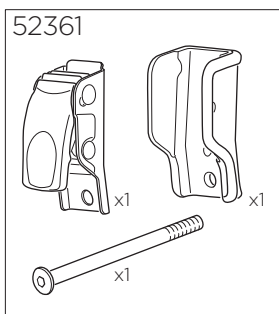

Thule EasyFold

931, 932

THULE
SWEDEN

52363

52111

Lamp Left 931014: 52365
Lamp Left 931021: 52485
Lamp Left 932014: 52367

Cover lens Left: 52369

Frame Left: 52370

Lamp Right 931014: 52364
Lamp Right 931021: 52486
Lamp Right 932014: 52366

Cover lens Right: 52368

Frame Right: 52371

» PART OF THULE GROUP