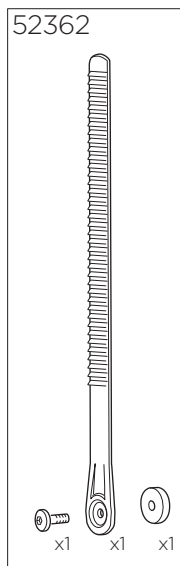

Thule EasyFold

931, 932

THULE
SWEDEN

52363

52111

Lamp Left 931014: 52365
Lamp Left 931021: 52485
Lamp Left 932014: 52367

Cover lens Left: 52369

Frame Left: 52370

Lamp Right 931014: 52364
Lamp Right 931021: 52486
Lamp Right 932014: 52366

Cover lens Right: 52368

Frame Right: 52371

» PART OF THULE GROUP