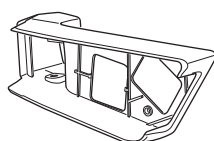

Thule EasyFold

931, 932

THULE
SWEDEN

52363

52111

Lamp Left 931014: 52365
Lamp Left 931021: 52485
Lamp Left 932014: 52367

Cover lens Left: 52369

Frame Left: 52370