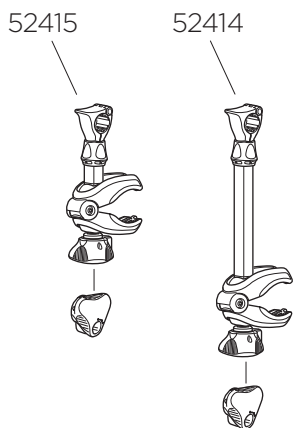

Thule EasyFold

931, 932

THULE
SWEDEN

52363

52111

Lamp Left 931014: 52365
Lamp Left 931021: 52485
Lamp Left 932014: 52367

Cover lens Left: 52369

Frame Left: 52370

Lamp Right 931014: 52364
Lamp Right 931021: 52486
Lamp Right 932014: 52366

Cover lens Right: 52368

Frame Right: 52371

» PART OF THULE GROUP