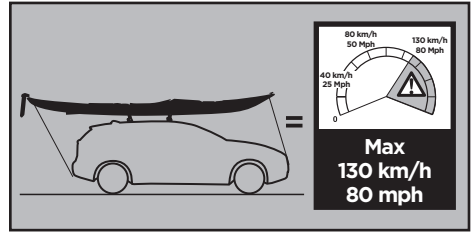

GB	Accessories	RU	Аксессуары	8897 SquareBar Adapter
D	Zubehör	CZ	Doplňky	
F	Accessoires	SK	Príslušenstvo	841 x2
NL	Accessoires	SLO	Dodatki	
I	Accessori	HR	Dodaci	855 x2
E	Accesorios	HU	Tartozékok	
PT	Acessórios	GR	Παρελκόμενα	
S	Tillbehör	TR	Aksesuarlar	
FIN	Lisävarusteet	中文	附件	
EST	Lisavarustus	日本語	付属品	
LAT	Piederumi	한국어	액세서리	
LIT	Priedai	ไทย	อุปกรณ์เสริม	
PL	Akcesoria