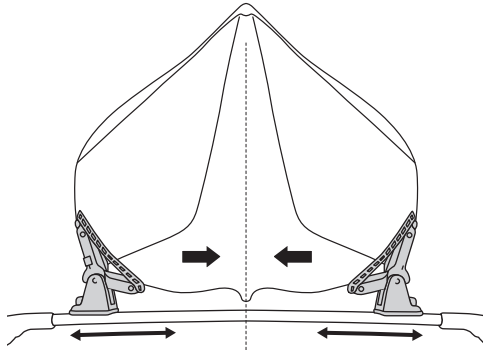

C

1.2

D

E

F

2

Min 610mm / 24 inch

A