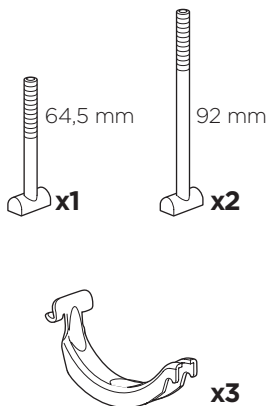

Adapter Kit 8895

> Instructions

Square bars

Aluminum bars

889500

A6.20150601
501-8079-01

Bring your life
thule.com

EN	Only a few turns	UK	Лише декілька обертів
DE	Nur wenige Umdrehungen	BG	Само няколко завъртания
FR	Quelques tours uniquement	CS	Pouze několik otáček
NL	Slechts enkele slagen	SK	Len niekoľko otáčok
IT	Solo qualche giro	SL	Le nekaj obratov
ES	Sólo algunas vueltas	HR/BiH	Samo nekoliko okreta
PT	Apenas algumas voltas	RO	Doar câteva rotiri
SV	Endast några varv	HU	Csak néhány fordítás
DK	Kun nogle få omgange	EL	Μόνο λίγες περιστροφές
NO	Bare noen få omdreininger	TR	Yalnızca birkaç tur
FI	Vain muutama kierros		بعض دورات فقط AR
ET	Ainult mõni pööre		רק מספר סיבובים HE
LV	Tikai daži apgriezieni	ZH	仅几圈
LT	Tik keli pasukimai	JA	2～3回転のみ
PL	Wystarczy kilka obrotów	KO	몇 번만 돌리면 됨
RU	Только несколько оборотов	TH	เพียงสองสามรอบ

1

x2

x1

64,5 mm

x1

92 mm

x2

2