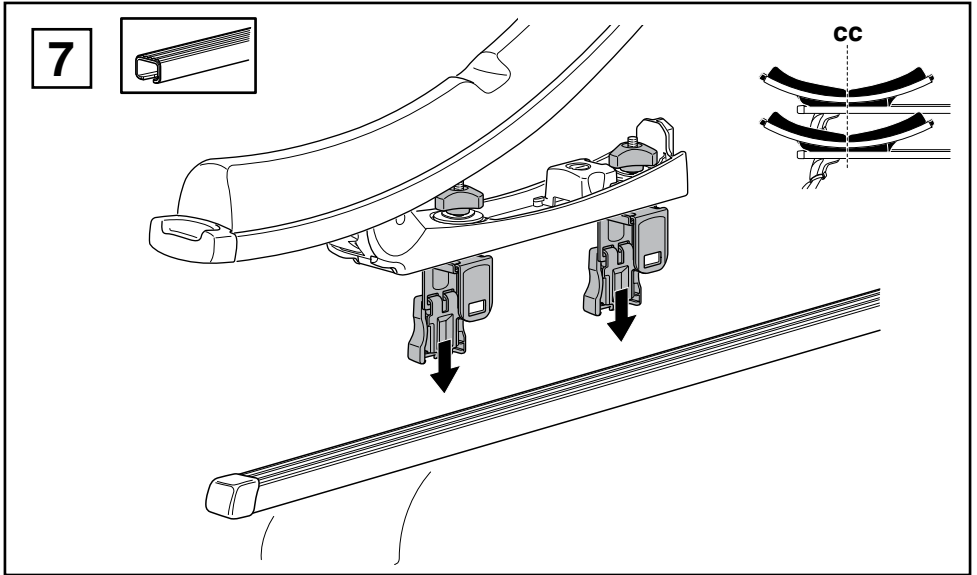

# K-Guard

840

840000

ISO 11154-E

**THULE**<sup>®</sup>  
SWEDEN

9

A

B