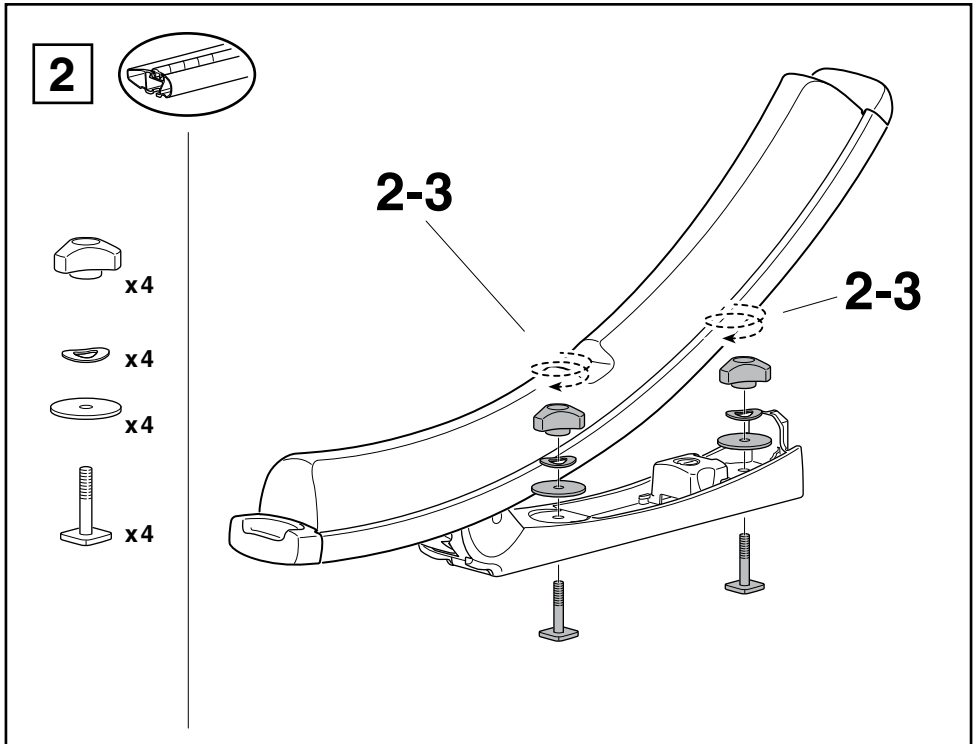

# K-Guard

840

840000

ISO 11154-E

**THULE**<sup>®</sup>  
SWEDEN

9

A

B

10

11

x1

x2

x2

12

**i** SlideBar

**320**