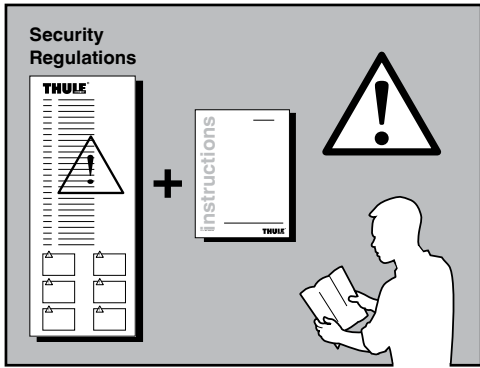

# K-Guard

840

840000

ISO 11154-E

**THULE**<sup>®</sup>  
SWEDEN

9

A

B