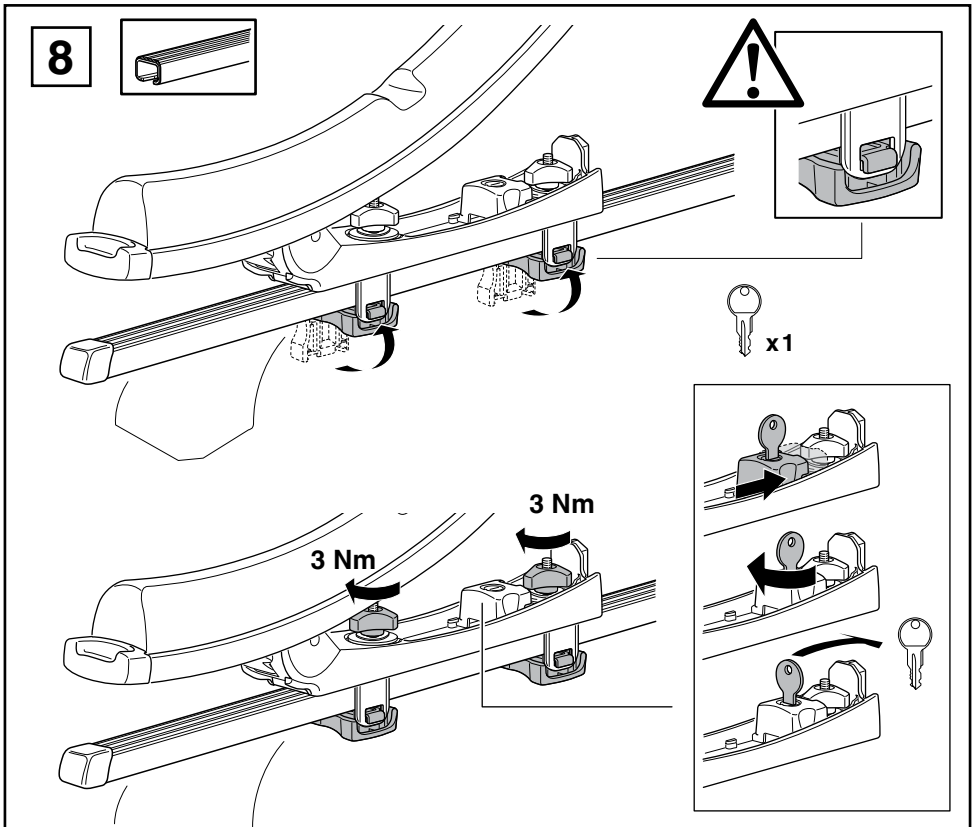

# K-Guard

840

840000

ISO 11154-E

**THULE**<sup>®</sup>  
SWEDEN

9

A

B