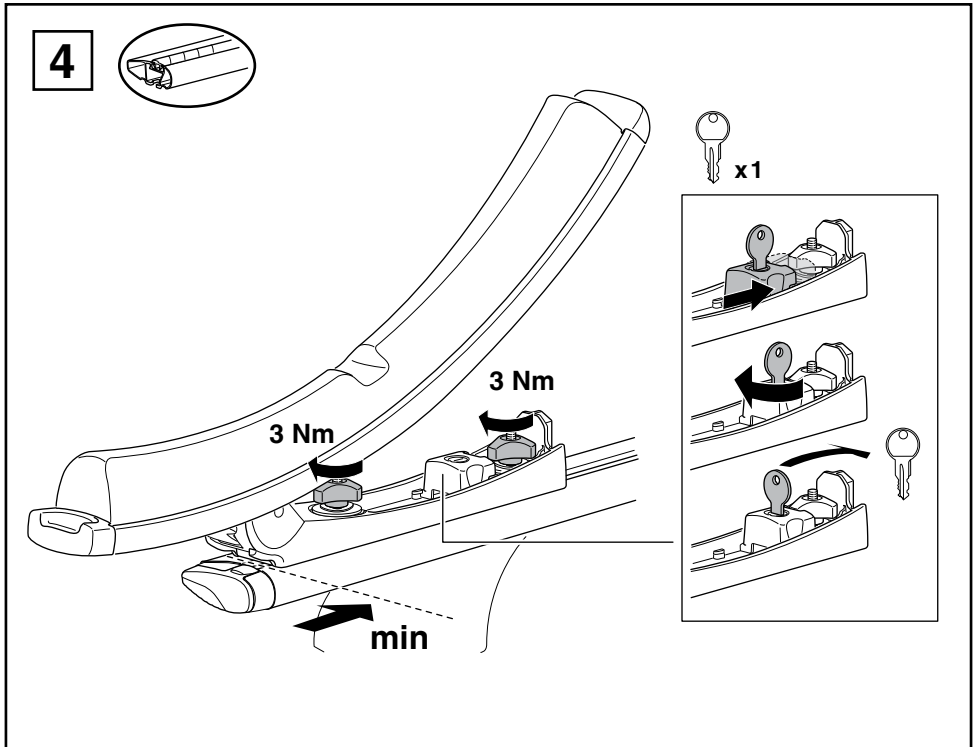

# K-Guard

840

840000

ISO 11154-E

**THULE**<sup>®</sup>  
SWEDEN

9

A

B