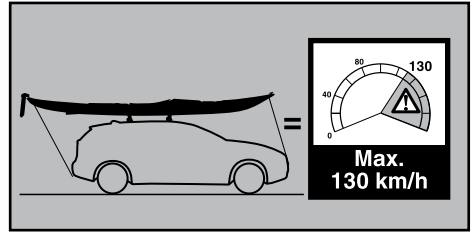

GB	Accessories	RU	Аксессуары
D	Zubehör	CZ	Doplňky
F	Accessoires	SK	Príslušenstvo
NL	Accessoires	SLO	Dodatki
I	Accessori	HR	Dodaci
E	Accesorios	HU	Tartozékok
PT	Acessórios	GR	Παρελκόμενα
S	Tillbehör	TR	Aksesuarlar
FIN	Lisävarusteet	中文	附件
EST	Lisavarustus	日本語	付属品
LAT	Piederumi	한국어	액세서리
LIT	Priedai	ไทย	อุปกรณ์เสริม
PL	Akcesoria		

Quickdraw 838