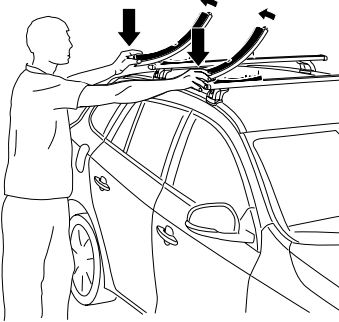

# K-Guard

840

840000

ISO 11154-E

**THULE**<sup>®</sup>  
SWEDEN

9

A

B