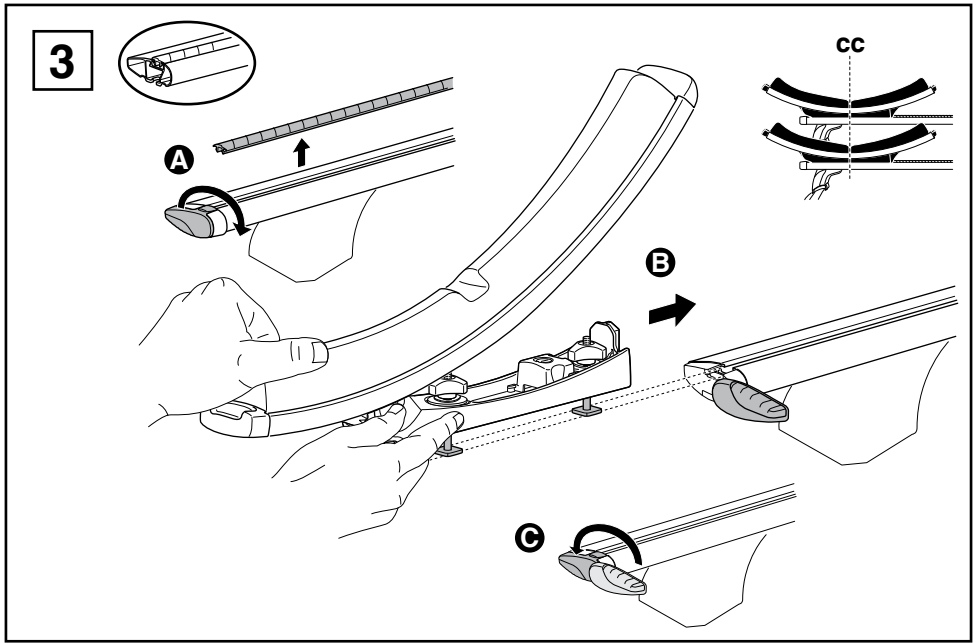

# K-Guard

840

840000

ISO 11154-E

**THULE**<sup>®</sup>  
SWEDEN

9

A

B

10

11

x1

x2

x2

12

**i** SlideBar

**320**