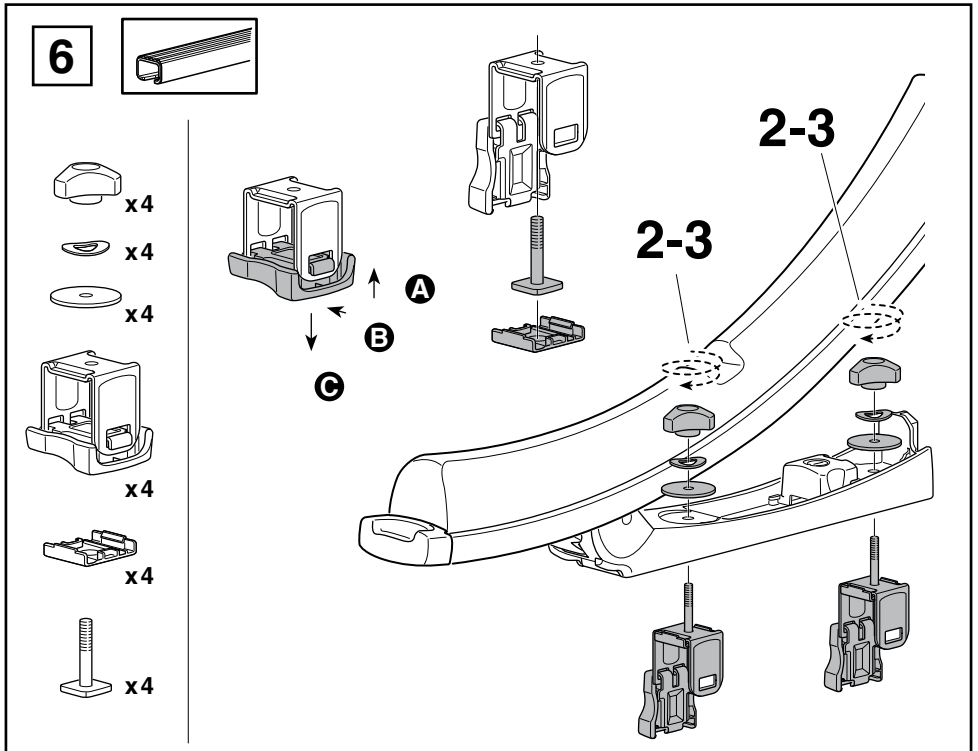

# K-Guard

840

840000

ISO 11154-E

**THULE**<sup>®</sup>  
SWEDEN

9

A

B

10

11

x1

x2

x2

12

**i** SlideBar

**320**