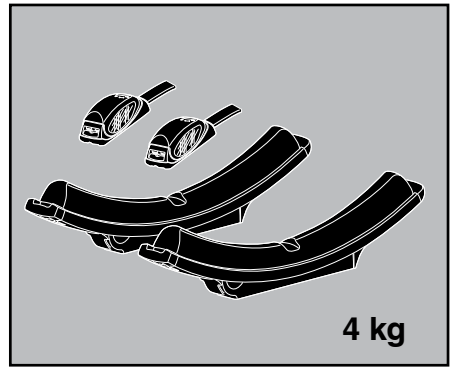

# K-Guard

840

840000

ISO 11154-E

**THULE**<sup>®</sup>  
SWEDEN

9

A

B

10

11

x1

x2

x2

12

**i** SlideBar

**320**