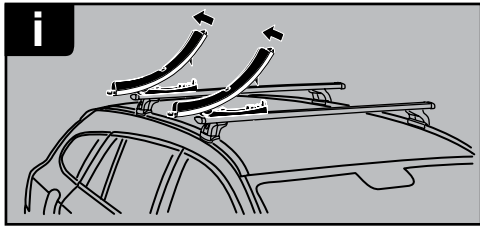

# K-Guard

840

840000

ISO 11154-E

**THULE**<sup>®</sup>  
SWEDEN

9

A

B