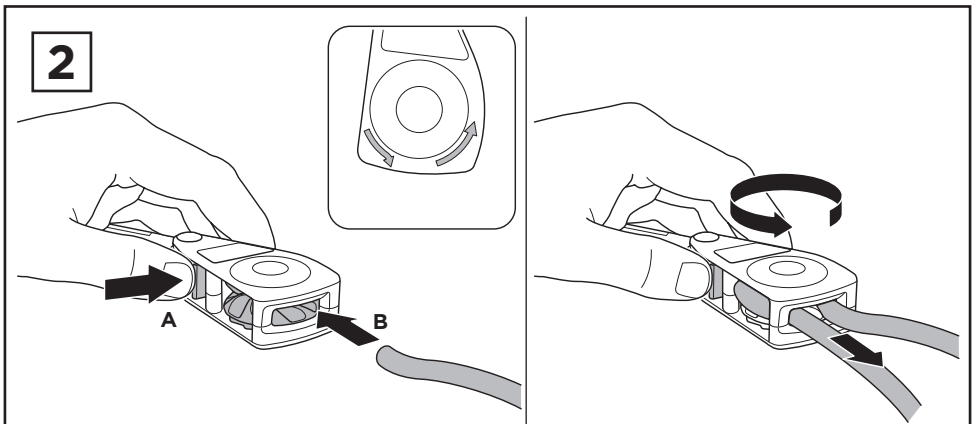

Thule QuickDraw 838

➤ Instructions

838000

C/A.20150920
501-7022-04

3

EN Open	DK Åbn	UK Відкрити	EL Ανοίγμα
DE Öffnen	NO Åpne	BG Отваряне	TR Aç
FR Ouvert	FI Auki	CS Otvírání	فتح AR
NL Openen	ET Avatud	SK Otváranie	отваряне HE
IT Aprire	LV Atvert	SL Odprite	ZH 开启
ES Abrir	LT Atidaryti	HR/BiH Otvoreno	JA 開く
PT Aberto	PL Otwieranie	RO Deschidere	KO 열기
SV Öppna	RU Открыть	HU Nyitás	TH เปิด