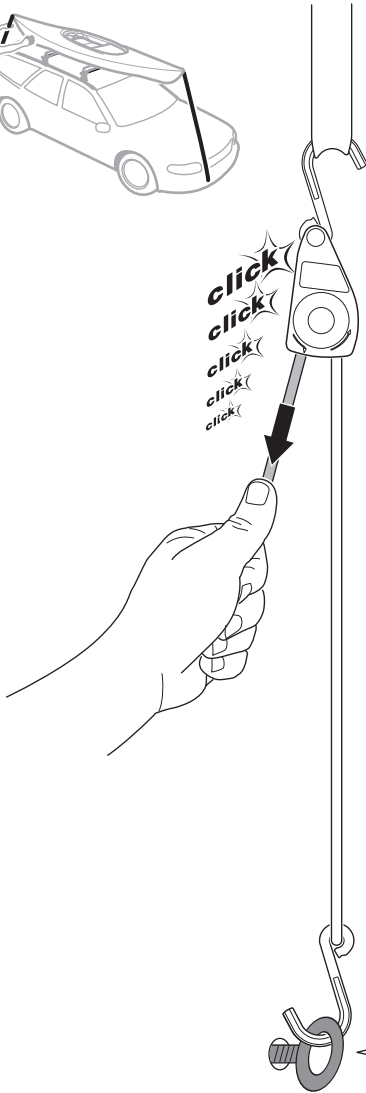

Thule QuickDraw 838

➤ Instructions

838000

C/A.20150920
501-7022-04

3

EN Open	DK Åbn	UK Відкрити	EL Ανοίγμα
DE Öffnen	NO Åpne	BG Отваряне	TR Aç
FR Ouvert	FI Auki	CS Otvírání	فتح AR
NL Openen	ET Avatud	SK Otváranie	отваряне HE
IT Aprire	LV Atvert	SL Odprite	ZH 开启
ES Abrir	LT Atidaryti	HR/BiH Otvoreno	JA 開く
PT Aberto	PL Otwieranie	RO Deschidere	KO 열기
SV Öppna	RU Открыть	HU Nyitás	TH เปิด