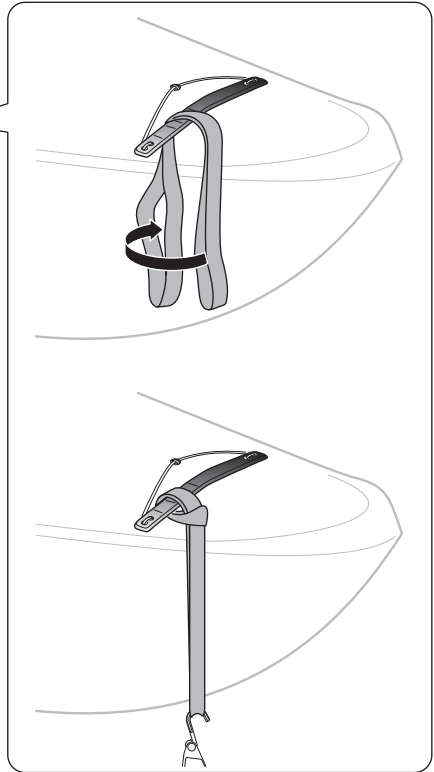

Thule QuickDraw 838

➤ Instructions

838000

C/A.20150920
501-7022-04

3

EN Open	DK Åbn	UK Відкрити	EL Ανοίγμα
DE Öffnen	NO Åpne	BG Отваряне	TR Aç
FR Ouvert	FI Auki	CS Otvírání	فتح AR
NL Openen	ET Avatud	SK Otváranie	отваряне HE
IT Aprire	LV Atvert	SL Odprite	ZH 开启
ES Abrir	LT Atidaryti	HR/BiH Otvoreno	JA 開く
PT Aberto	PL Otwieranie	RO Deschidere	KO 열기
SV Öppna	RU Открыть	HU Nyitás	TH เปิด