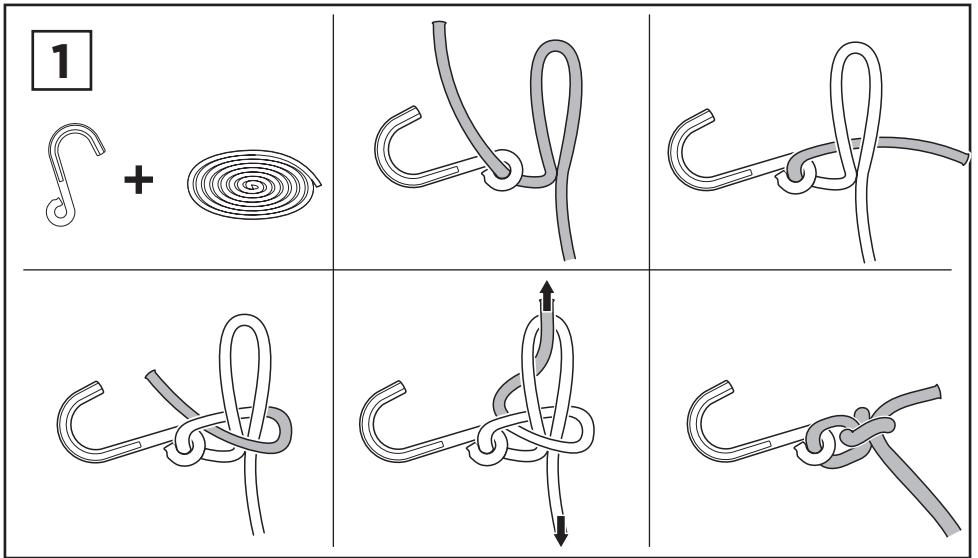

Thule QuickDraw 838

➤ Instructions

838000

C/A.20150920
501-7022-04

3

EN Open	DK Åbn	UK Відкрити	EL Ανοίγμα
DE Öffnen	NO Åpne	BG Отваряне	TR Aç
FR Ouvert	FI Auki	CS Otvírání	فتح AR
NL Openen	ET Avatud	SK Otváranie	отваряне HE
IT Aprire	LV Atvert	SL Odprite	ZH 开启
ES Abrir	LT Atidaryti	HR/BiH Otvoreno	JA 開く
PT Aberto	PL Otwieranie	RO Deschidere	KO 열기
SV Öppna	RU Открыть	HU Nyitás	TH เปิด