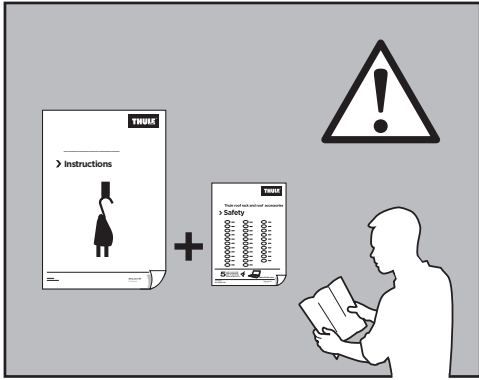

Thule QuickDraw 838

➤ Instructions

838000

C/A.20150920
501-7022-04

3

EN Open	DK Åbn	UK Відкрити	EL Ανοίγμα
DE Öffnen	NO Åpne	BG Отваряне	TR Aç
FR Ouvert	FI Auki	CS Otvírání	فتح AR
NL Openen	ET Avatud	SK Otváranie	отваряне HE
IT Aprire	LV Atvert	SL Odprite	ZH 开启
ES Abrir	LT Atidaryti	HR/BiH Otvoreno	JA 開く
PT Aberto	PL Otwieranie	RO Deschidere	KO 열기
SV Öppna	RU Открыть	HU Nyitás	TH เปิด