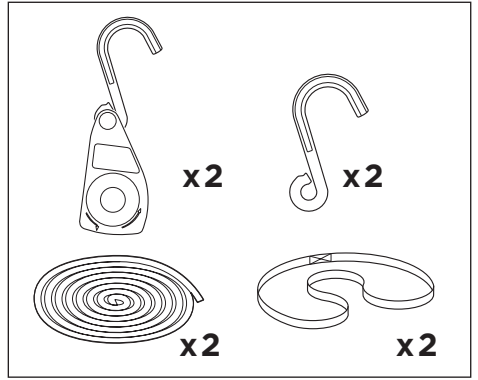

Thule QuickDraw 838

➤ Instructions

838000

C/A.20150920
501-7022-04

3

EN Open	DK Åbn	UK Відкрити	EL Ανοίγμα
DE Öffnen	NO Åpne	BG Отваряне	TR Aç
FR Ouvert	FI Auki	CS Otvírání	فتح AR
NL Openen	ET Avatud	SK Otváranie	отваряне HE
IT Aprire	LV Atvert	SL Odprite	ZH 开启
ES Abrir	LT Atidaryti	HR/BiH Otvoreno	JA 開く
PT Aberto	PL Otwieranie	RO Deschidere	KO 열기
SV Öppna	RU Открыть	HU Nyitás	TH เปิด