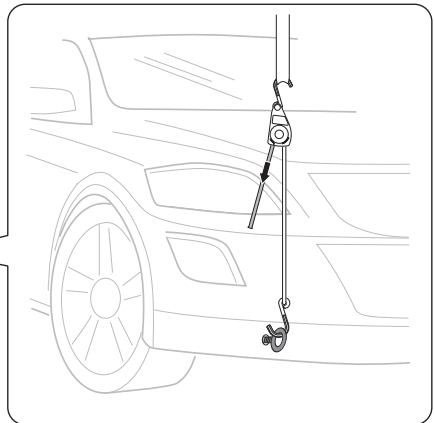

Thule QuickDraw 838

➤ Instructions

838000

C/A.20150920
501-7022-04

3

EN Open	DK Åbn	UK Відкрити	EL Ανοίγμα
DE Öffnen	NO Åpne	BG Отваряне	TR Aç
FR Ouvert	FI Auki	CS Otvírání	فتح AR
NL Openen	ET Avatud	SK Otváranie	отваряне HE
IT Aprire	LV Atvert	SL Odprite	ZH 开启
ES Abrir	LT Atidaryti	HR/BiH Otvoreno	JA 開く
PT Aberto	PL Otwieranie	RO Deschidere	KO 열기
SV Öppna	RU Открыть	HU Nyitás	TH เปิด