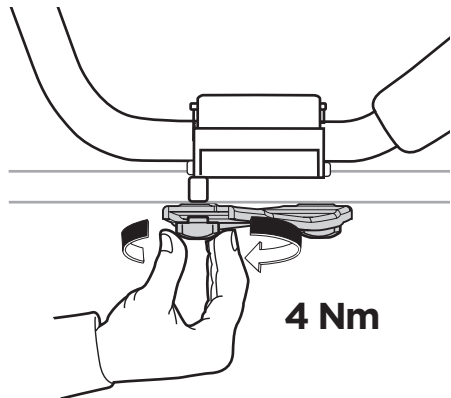

Thule Hull-a-port 835-1

➤ Instructions

Kayak carrier

CITY CRASH

Complies with ISO norm

835101

C.20140820

501-6769-11

2

i

5

EN Accessories	UK Аксессуары	<div style="border: 1px solid black; padding: 5px; display: inline-block;">838</div> x2
-----------------------	----------------------	--