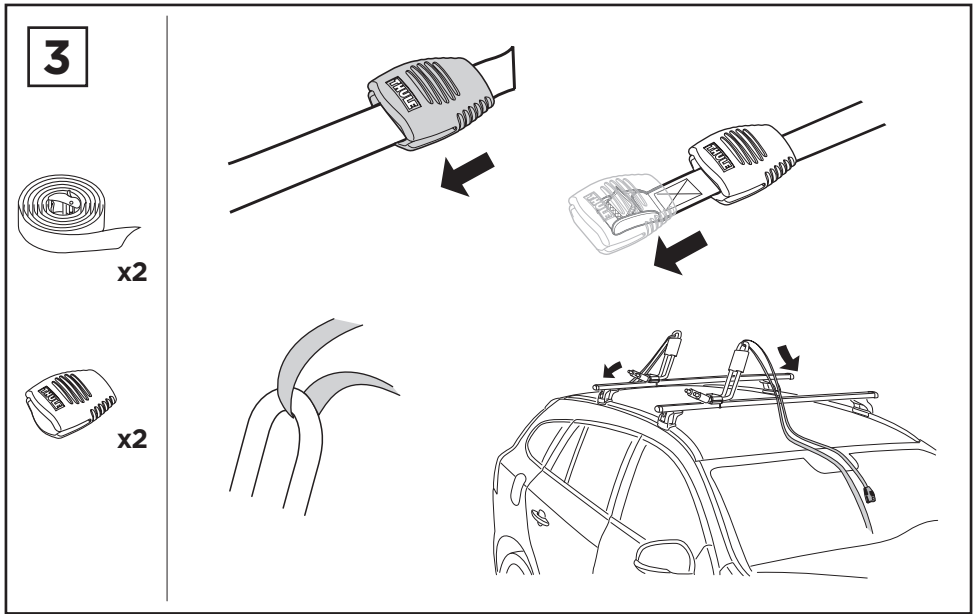

Thule Hull-a-port 835-1

➤ Instructions

Kayak carrier

CITY CRASH

Complies with ISO norm

835101

C.20140820

501-6769-11

2

i

5

EN Accessories	UK Аксессуары	<div style="border: 1px solid black; padding: 5px; display: inline-block;">838</div> x2
-----------------------	----------------------	--