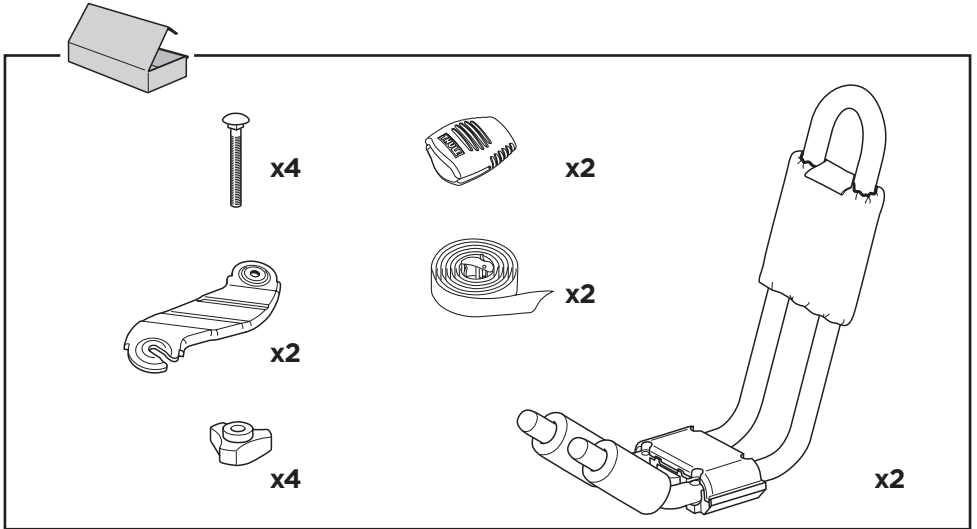

Thule Hull-a-port 835-1

➤ Instructions

Kayak carrier

CITY CRASH

Complies with ISO norm

835101

C.20140820

501-6769-11

2

i

5

EN Accessories	UK Аксессуары	<div style="border: 1px solid black; padding: 5px; display: inline-block;">838</div> x2
-----------------------	----------------------	--