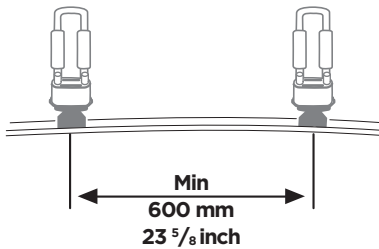

Thule Hull-a-port 835-1

➤ Instructions

Kayak carrier

CITY CRASH

Complies with ISO norm

835101

C.20140820

501-6769-11

2

i

5

EN Accessories	UK Аксессуары	<div style="border: 1px solid black; padding: 5px; display: inline-block;">838</div> x2
-----------------------	----------------------	--