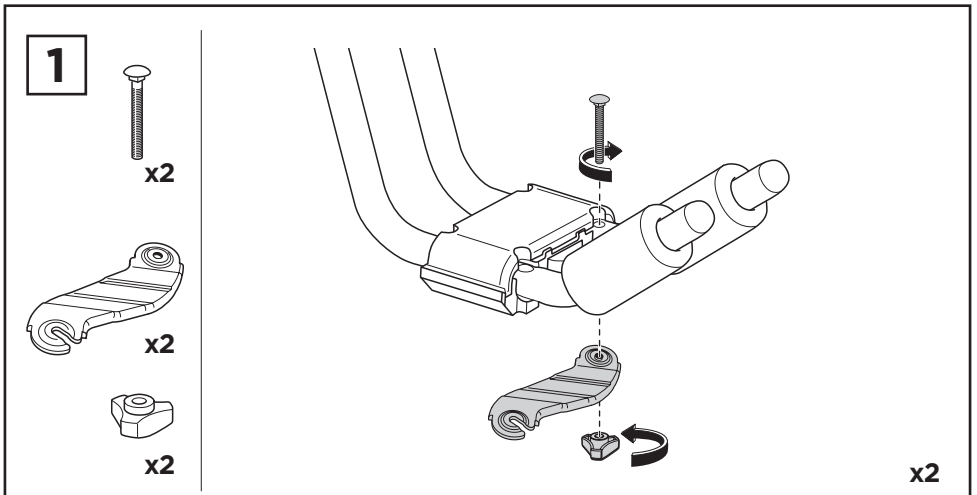

Thule Hull-a-port 835-1

➤ Instructions

Kayak carrier

CITY CRASH

Complies with ISO norm

835101

C.20140820

501-6769-11

2

i

5

EN Accessories	UK Аксессуары	<div style="border: 1px solid black; padding: 5px; display: inline-block;">838</div> x2
-----------------------	----------------------	--