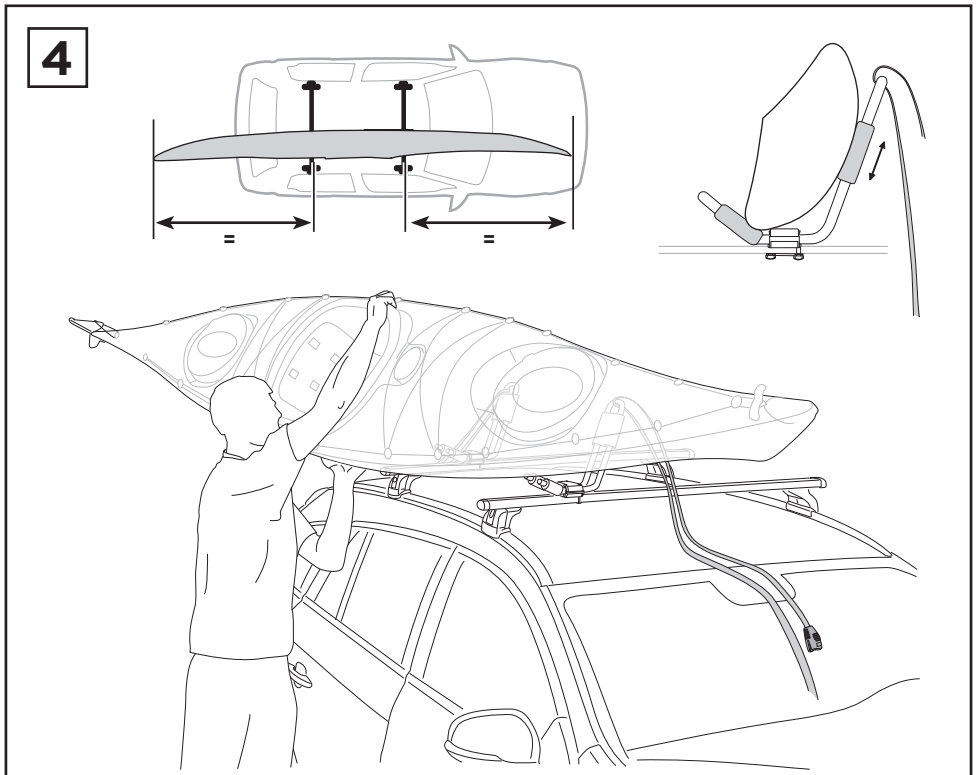

Thule Hull-a-port 835-1

➤ Instructions

Kayak carrier

CITY CRASH

Complies with ISO norm

835101

C.20140820

501-6769-11

2

i

5

EN Accessories	UK Аксессуары	<div style="border: 1px solid black; padding: 5px; display: inline-block;">838</div> x2
-----------------------	----------------------	--