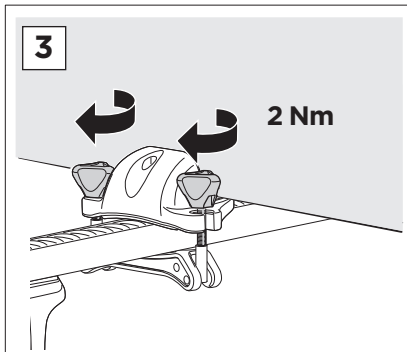

Thule ProBar

819000

C.20141016
501-7922-04

Bring your life
thule.com

5

x2

x2

6