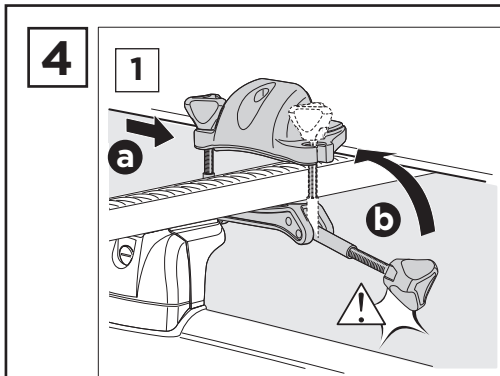

Thule ProBar

819000

C.20141016
501-7922-04

Bring your life
thule.com

5

x2

x2

6