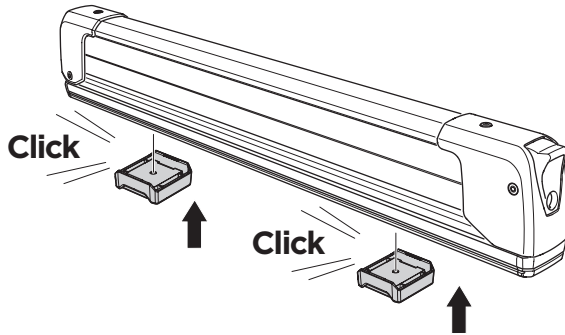

RO Suport pentru schi montat pe pavilion
HU Tetőre szerelhető sítároló
EL Σχάρα σκι οροφής
TR Araç üstüne bağlanan ski taşıyıcı
HE מנשא סקי רכוב גג
AR محمولة على سطح حاملة للتزلج
ZH 頂置滑雪板架
JA ルーフマウント型スキーキャリア
KO 지붕 장착 스키랙
TH โครงยึดสกีแบบติดตั้งบนหลังคา

CITY CRASH
Complies with ISO norm

5.4 kg

1

Thule SquareBar
Adapter 8897

+

Thule SquareBar

2

3