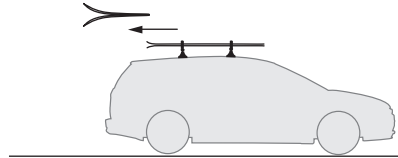

➤ Instructions

Thule SnowPack Extender 7325

EN Roof-mounted ski carrier
DE Dachskiträger
FR Porte-skis sur le toit
NL Skidragers voor op het dak
IT Portasci da installare sul tetto
ES Portaesquíes de techo
PT Suporte para esqui para teto
SV Takmonterad skidhållare
DK Tagmonteret skiholder
NO Takmonterte skistativer
FI Katolle asennettava suksitelineet
ET Katusele paigaldatav suusahoidikud
LV Uz jumta uzstādāms slēpju turētājs
LT Ant stogo tvirtinami slidžių laikikliai
PL Bagażnik na narty montowany na dachu
RU Крепления для перевозки лыж на крыше
UK Кріплення для перевезення лиж на даху
BG Ски Carrier покрив
CS Střešní Nosice lyží
SK Držiak na lyže s montážou na strechu
SL Nosilec za ski
ER/BIH Krovni nosač skije

CITY CRASH
Complies with ISO norm

5.4 kg

1

Thule SquareBar
Adapter 8897

+

Thule SquareBar

2

3