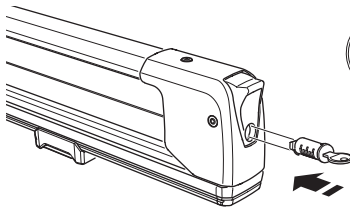

RO Suport pentru schi montat pe pavilion
HU Tetőre szerelhető sítároló
EL Σχάρα σκι οροφής
TR Araç üstüne bağlanan ski taşıyıcı
HE מנשא סקי רכוב גג
AR محمولة على سطح حاملة للتزلج
ZH 頂置滑雪板架
JA ルーフマウント型スキーキャリア
KO 지붕 장착 스키랙
TH โครงยึดสกีแบบติดตั้งบนหลังคา

CITY CRASH
Complies with ISO norm

5.4 kg

1

Thule SquareBar
Adapter 8897

+

Thule SquareBar

2

3