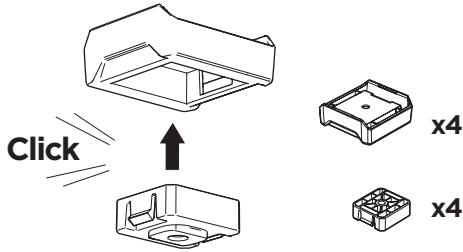

RO Suport pentru schi montat pe pavilion
HU Tetőre szerelhető sítároló
EL Σχάρα σκι οροφής
TR Araç üstüne bağlanan ski taşıyıcı
HE מנשא סקי רכוב גג
AR محمولة على سطح حاملة للتزلج
ZH 頂置滑雪板架
JA ルーフマウント型スキーキャリア
KO 지붕 장착 스키랙
TH โครงยึดสกีแบบติดตั้งบนหลังคา

CITY CRASH
Complies with ISO norm

5.4 kg

1

Thule SquareBar
Adapter 8897

+

Thule SquareBar

2

3