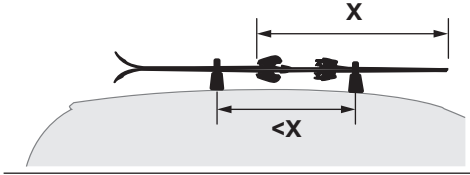

➤ Instructions

Thule SnowPack Extender 7325

EN Roof-mounted ski carrier
DE Dachskiträger
FR Porte-skis sur le toit
NL Skidragers voor op het dak
IT Portasci da installare sul tetto
ES Portaesquíes de techo
PT Suporte para esqui para teto
SV Takmonterad skidhållare
DK Tagmonteret skiholder
NO Takmonterte skistativer
FI Katolle asennettava suksitelineet
ET Katusele paigaldatav suusahoidikud
LV Uz jumta uzstādāms slēpju turētājs
LT Ant stogo tvirtinami slidžių laikikliai
PL Bagażnik na narty montowany na dachu
RU Крепления для перевозки лыж на крыше
UK Кріплення для перевезення лиж на даху
BG Ски Carrier покрив
CS Střešní Nosice lyží
SK Držiak na lyže s montážou na strechu
SL Nosilec za ski
ER/BIH Krovni nosač skije

CITY CRASH
Complies with ISO norm

5.4 kg

1

Thule SquareBar
Adapter 8897

+

Thule SquareBar

2

3