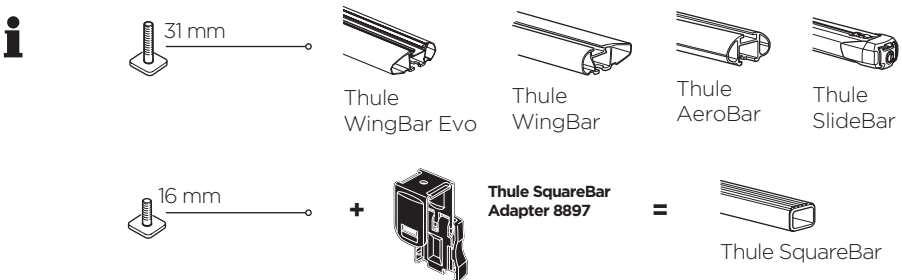

➤ Instructions

Thule SnowPack Extender 7325

EN Roof-mounted ski carrier
DE Dachskiträger
FR Porte-skis sur le toit
NL Skidragers voor op het dak
IT Portasci da installare sul tetto
ES Portaesquíes de techo
PT Suporte para esqui para teto
SV Takmonterad skidhållare
DK Tagmonteret skiholder
NO Takmonterte skistativer
FI Katolle asennettava suksitelineet
ET Katusele paigaldatav suusahoidikud
LV Uz jumta uzstādāms slēpju turētājs
LT Ant stogo tvirtinami slidžių laikikliai
PL Bagażnik na narty montowany na dachu
RU Крепления для перевозки лыж на крыше
UK Кріплення для перевезення лиж на даху
BG Ски Carrier покрив
CS Střešní Nosice lyží
SK Držiak na lyže s montážou na strechu
SL Nosilec za ski
ER/BIH Krovni nosač skije

RO Suport pentru schi montat pe pavilion
HU Tetőre szerelhető sítároló
EL Σχάρα σκι οροφής
TR Araç üstüne bağlanan ski taşıyıcı
HE מנשא סקי רכוב גג
AR محمولة على سطح حاملة للتزلج
ZH 頂置滑雪板架
JA ルーフマウント型スキーキャリア
KO 지붕 장착 스키랙
TH โครงยึดสกีแบบติดตั้งบนหลังคา

CITY CRASH
Complies with ISO norm

5.4 kg

1

Thule SquareBar
Adapter 8897

+

Thule SquareBar

2

3