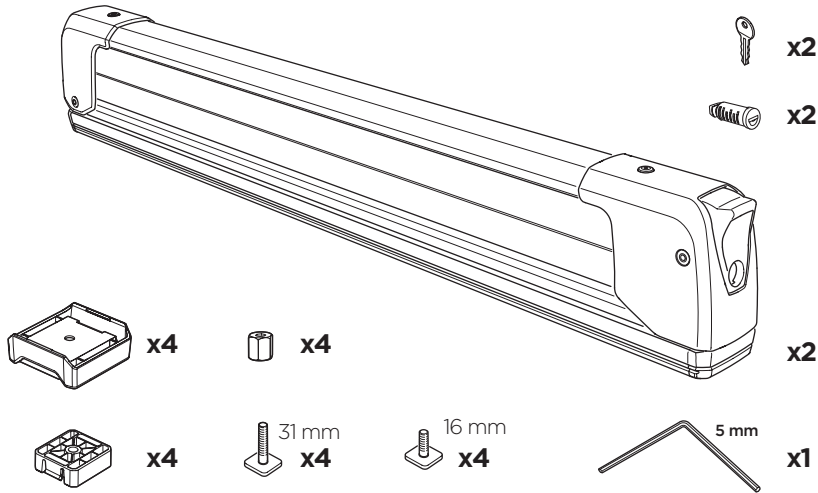

➤ Instructions

Thule SnowPack Extender 7325

EN Roof-mounted ski carrier
DE Dachskiträger
FR Porte-skis sur le toit
NL Skidragers voor op het dak
IT Portasci da installare sul tetto
ES Portaesquíes de techo
PT Suporte para esqui para teto
SV Takmonterad skidhållare
DK Tagmonteret skiholder
NO Takmonterte skistativer
FI Katolle asennettava suksitelineet
ET Katusele paigaldatav suusahoidikud
LV Uz jumta uzstādāms slēpju turētājs
LT Ant stogo tvirtinami slidžių laikikliai
PL Bagażnik na narty montowany na dachu
RU Крепления для перевозки лыж на крыше
UK Кріплення для перевезення лиж на даху
BG Ски Carrier покрив
CS Střešní Nosice lyží
SK Držiak na lyže s montážou na strechu
SL Nosilec za ski
ER/BIH Krovni nosač skije

RO Suport pentru schi montat pe pavilion
HU Tetőre szerelhető sítároló
EL Σχάρα σκι οροφής
TR Araç üstüne bağlanan ski taşıyıcı
HE מנשא סקי רכוב גג
AR محمولة على سطح حاملة للتزلج
ZH 頂置滑雪板架
JA ルーフマウント型スキーキャリア
KO 지붕 장착 스키랙
TH โครงยึดสกีแบบติดตั้งบนหลังคา

CITY CRASH
Complies with ISO norm

5.4 kg

1

Thule SquareBar
Adapter 8897

+

Thule SquareBar

2

3