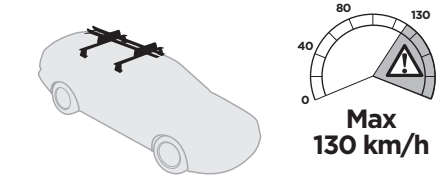

➤ Instructions

Thule SnowPack Extender 7325

EN Roof-mounted ski carrier
DE Dachskiträger
FR Porte-skis sur le toit
NL Skidragers voor op het dak
IT Portasci da installare sul tetto
ES Portaesquíes de techo
PT Suporte para esqui para teto
SV Takmonterad skidhållare
DK Tagmonteret skiholder
NO Takmonterte skistativer
FI Katolle asennettava suksitelineet
ET Katusele paigaldatav suusahoidikud
LV Uz jumta uzstādāms slēpju turētājs
LT Ant stogo tvirtinami slidžių laikikliai
PL Bagażnik na narty montowany na dachu
RU Крепления для перевозки лыж на крыше
UK Кріплення для перевезення лиж на даху
BG Ски Carrier покрив
CS Střešní Nosice lyží
SK Držiak na lyže s montážou na strechu
SL Nosilec za ski
ER/BIH Krovni nosač skije

CITY CRASH
Complies with ISO norm

5.4 kg

1

Thule SquareBar
Adapter 8897

+

Thule SquareBar

2

3