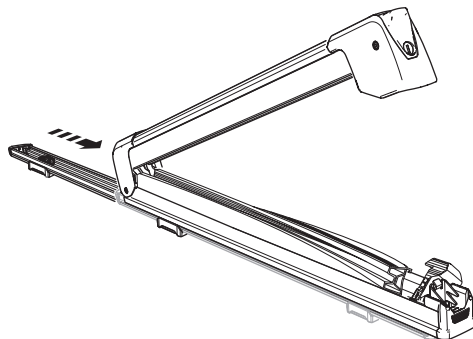

RO Suport pentru schi montat pe pavilion
HU Tetőre szerelhető sítároló
EL Σχάρα σκι οροφής
TR Araç üstüne bağlanan ski taşıyıcı
HE מנשא סקי רכוב גג
AR محمولة على سطح حاملة للتزلج
ZH 頂置滑雪板架
JA ルーフマウント型スキーキャリア
KO 지붕 장착 스키랙
TH โครงยึดสกีแบบติดตั้งบนหลังคา

 x2

9

 THULE
WingBar Evo

31 mm
 x4

 THULE
WingBar

THULE
SquareBar

Thule SquareBar
Adapter 8897

10