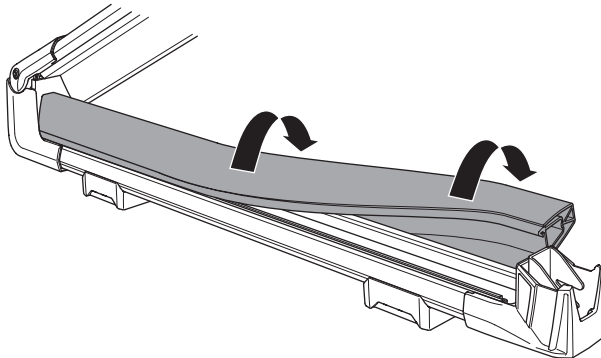

RO Suport pentru schi montat pe pavilion
HU Tetőre szerelhető sítároló
EL Σχάρα σκι οροφής
TR Araç üstüne bağlanan ski taşıyıcı
HE מנשא סקי רכוב גג
AR محمولة على سطح حاملة للتزلج
ZH 頂置滑雪板架
JA ルーフマウント型スキーキャリア
KO 지붕 장착 스키 랙
TH โคร่งยึดสกีแบบติดตั้งบนหลังคา

A

B

26 mm
x4

C

2

3

4

5