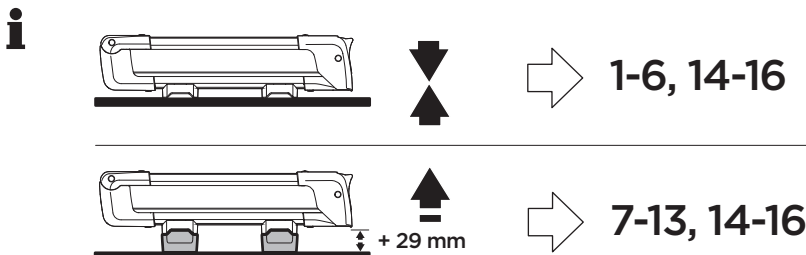

➤ Instructions

Thule SnowPack 7322, 7324, 7326

EN Roof-mounted ski carrier
DE Dachskiträger
FR Porte-skis sur le toit
NL Skidragers voor op het dak
IT Portasci da installare sul tetto
ES Portaesquís de techo
PT Suporte para esqui para teto
SV Takmonterad skidhållare
DK Tagmonteret skiholder
NO Takmonterte skistativer
FI Katolle asennettava suksitelineet
ET Katusele paigaldatav suusahoidikud
LV Uz jumta uzstādāms slēpju turētājs
LT Ant stogo tvirtinami slidžių laikikliai
PL Bagażnik na narty montowany na dachu
RU Крепления для перевозки лыж на крыше
UK Кріплення для перевезення лиж на даху
BG Ски Carrier покрив
CS Střešní Nosice lyží
SK Držiak na lyže s montážou na strechu
SL Nosilec za ski
ER/BIH Krovni nosač skije

RO Suport pentru schi montat pe pavilion
HU Tetőre szerelhető sítároló
EL Σχάρα σκι οροφής
TR Araç üstüne bağlanan ski taşıyıcı
HE מנשא סקי רכוב גג
AR محمولة على سطح حاملة للتزلج
ZH 頂置滑雪板架
JA ルーフマウント型スキーキャリア
KO 지붕 장착 스키 랙
TH โคร่งยึดสกีแบบติดตั้งบนหลังคา