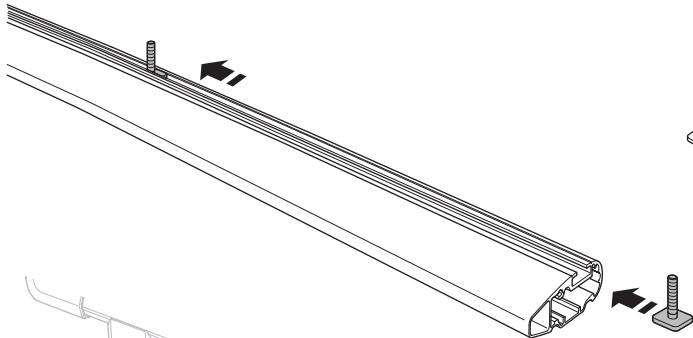

RO Suport pentru schi montat pe pavilion
HU Tetőre szerelhető sítároló
EL Σχάρα σκι οροφής
TR Araç üstüne bağlanan ski taşıyıcı
HE מנשא סקי רכוב גג
AR محمولة على سطح حاملة للتزلج
ZH 頂置滑雪板架
JA ルーフマウント型スキーキャリア
KO 지붕 장착 스키 랙
TH โคร่งยึดสกีแบบติดตั้งบนหลังคา

A

B

26 mm
x4

C

2

3

4

5