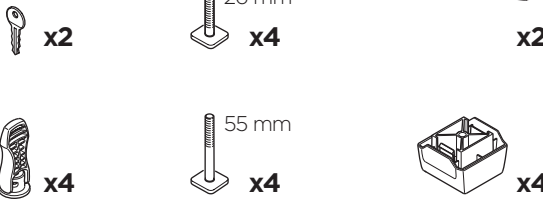

EN Roof-mounted ski carrier
DE Dachskiträger
FR Porte-skis sur le toit
NL Skidragers voor op het dak
IT Portasci da installare sul tetto
ES Portaesquís de techo
PT Suporte para esqui para teto
SV Takmonterad skidhållare
DK Tagmonteret skiholder
NO Takmonterte skistativer
FI Katolle asennettava suksitelineet
ET Katusele paigaldatav suusahoidikud
LV Uz jumta uzstādāms slēpju turētājs
LT Ant stogo tvirtinami slidžių laikikliai
PL Bagażnik na narty montowany na dachu
RU Крепления для перевозки лыж на крыше
UK Кріплення для перевезення лиж на даху
BG Ски Carrier покрив
CS Střešní Nosice lyží
SK Držiak na lyže s montážou na strechu
SL Nosilec za ski
ER/BIH Krovni nosač skije

RO Suport pentru schi montat pe pavilion
HU Tetőre szerelhető sítároló
EL Σχάρα σκι οροφής
TR Araç üstüne bağlanan ski taşıyıcı
HE מנשא סקי רכוב גג
AR محمولة على سطح حاملة للتزلج
ZH 頂置滑雪板架
JA ルーフマウント型スキーキャリア
KO 지붕 장착 스키 랙
TH โคร่งยึดสกีแบบติดตั้งบนหลังคา