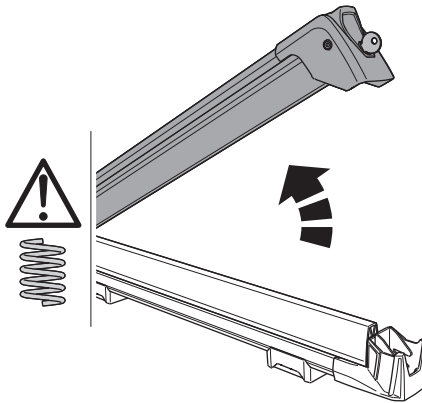

RO Suport pentru schi montat pe pavilion
HU Tetőre szerelhető sítároló
EL Σχάρα σκι οροφής
TR Araç üstüne bağlanan ski taşıyıcı
HE מנשא סקי רכוב גג
AR محمولة على سطح حاملة للتزلج
ZH 頂置滑雪板架
JA ルーフマウント型スキーキャリア
KO 지붕 장착 스키 랙
TH โคร่งยึดสกีแบบติดตั้งบนหลังคา

A

B

26 mm
x4

C

2

3

4

5