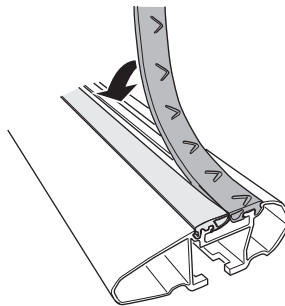

# > Instructions

Thule Evo Flush Rail  
710600

**EN** Roof mounted load carrier  
**DE** Lastenträger zur Dachmontage  
**FR** Barre de toit  
**NL** Dakdrager  
**IT** Barra portatutto da installare sul tetto  
**ES** Portaequipajes de techo  
**PT** Barra para montagem no tejadilho  
**SV** Takmonterad lasthållare  
**DK** Tagmonteret lastholder  
**NO** Takmontert lasteholder  
**FI** Katolle asennettava teline  
**ET** Katusele paigaldatav katuseraam  
**LV** Uz jumta uzstādāms kravas turētājs  
**LT** Ant stogo tvirtinamas krovinijų laikiklis  
**PL** Uchwyty na bagażnik bazowy montowany na dachu  
**RU** Багажник на крышу  
**UK** Багажник для даху  
**BG** Багажник, монтиран върху покрива  
**CS** Nosič pro montáž na střechu  
**SK** Strešný nosič  
**SL** Nosilec za strešni prtljajnik  
**HR/BIH** Krovni nosač tereta

Thule  
WingBar Evo

Thule  
WingBar

Thule  
SlideBar Evo

Thule  
ProBar Evo

Thule  
SquareBar Evo

1

BAR

3

Thule  
WingBar Evo

A

B

C

D

x2

2

A