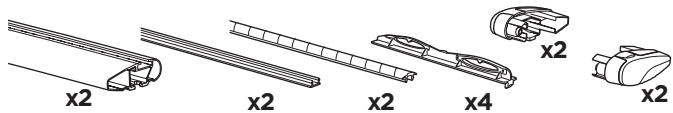

**HE** מנשא מטען לגג הרכב  
**AR** حامل نقل مثبت على السقف

**CITY CRASH**  
 Complies with ISO norm

ISO 11154-E

**> Mounting Tutorial**  
 Thule Evo Flush Rail

**1**  
KIT

+

**2**  
FOOT PACK

**3**  
BAR

Thule  
WingBar Evo

Thule  
WingBar

Thule  
SlideBar Evo

Thule  
ProBar Evo

Thule  
SquareBar Evo

1

BAR

3