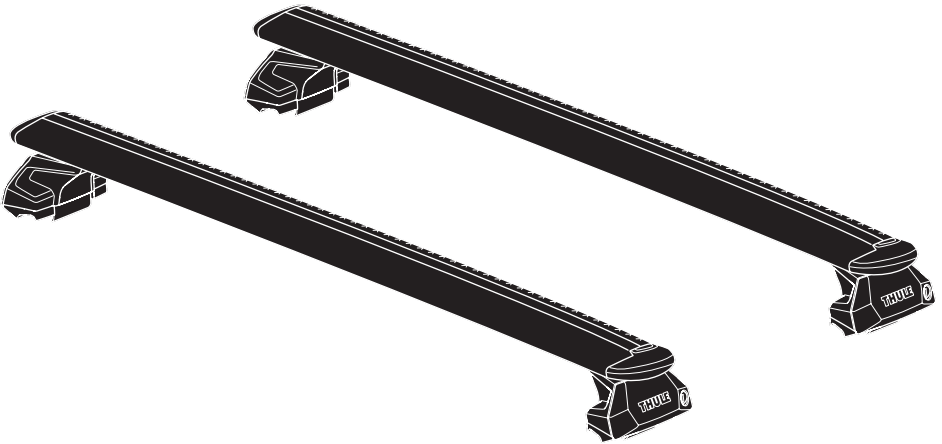

# > Instructions

Thule Evo Flush Rail  
710600

**EN** Roof mounted load carrier  
**DE** Lastenträger zur Dachmontage  
**FR** Barre de toit  
**NL** Dakdrager  
**IT** Barra portatutto da installare sul tetto  
**ES** Portaequipajes de techo  
**PT** Barra para montagem no tejadilho  
**SV** Takmonterad lasthållare  
**DK** Tagmonteret lastholder  
**NO** Takmontert lasteholder  
**FI** Katolle asennettava teline  
**ET** Katusele paigaldatav katuseraam  
**LV** Uz jumta uzstādāms kravas turētājs  
**LT** Ant stogo tvirtinamas krovinijų laikiklis  
**PL** Uchwyty na bagażnik bazowy montowany na dachu  
**RU** Багажник на крышу  
**UK** Багажник для даху  
**BG** Багажник, монтиран върху покрива  
**CS** Nosič pro montáž na střechu  
**SK** Strešný nosič  
**SL** Nosilec za strešni prtljajnik  
**HR/BIH** Krovni nosač tereta

**RO** Suport încarcătură montat pe acoperiș  
**HU** Tetőre szerelhető csomagszállító  
**EL** Σχάρα οροφής για μεταφορά φορτίου  
**TR** Araç üstüne bağlanan yük taşıyıcı

**ZH** 顶行李架  
**JA** ルーフマウント型ロードキャリア  
**KO** 루프 장착 화물 캐리어  
**TH** โครงยึดของบรรทุกแบบติดตั้งบนหลังคา

**HE** מנשא מטען לגג הרכב  
**AR** حامل نقل مثبت على السقف

**CITY CRASH**  
 Complies with ISO norm

ISO 11154-E

**> Mounting Tutorial**  
 Thule Evo Flush Rail

**1**  
KIT

+

**2**  
FOOT PACK

**3**  
BAR

6

~ 700 mm

1

7

8

100%

1

9