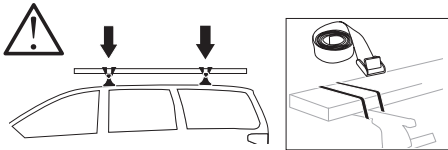

EN Roof mounted load carrier
DE Lastenträger zur Dachmontage
FR Barre de toit
NL Dakdrager
IT Barra portatutto da installare sul tetto
ES Portaequipajes de techo
PT Barra para montagem no tejadilho
SV Takmonterad lasthållare
DK Tagmonteret lastholder
NO Takmontert lasteholder
FI Katolle asennettava teline
ET Katusele paigaldatav katuseraam
LV Uz jumta uzstādāms kravas turētājs
LT Ant stogo tvirtinamas krovinijų laikiklis
PL Uchwyty na bagażnik bazowy montowany na dachu
RU Багажник на крышу
UK Багажник для даху
BG Багажник, монтиран върху покрива
CS Nosič pro montáž na střechu
SK Strešný nosič
SL Nosilec za strešni prtljajnik
HR/BIH Krovni nosač tereta

RO Suport încarcătură montat pe acoperiș
HU Tetőre szerelhető csomagszállító
EL Σχάρα οροφής για μεταφορά φορτίου
TR Araç üstüne bağlanan yük taşıyıcı

ZH 顶行李架
JA ルーフマウント型ロードキャリア
KO 루프 장착 화물 캐리어
TH โครงยึดของบรรทุกแบบติดตั้งบนหลังคา

HE מנשא מטען לגג הרכב
AR حامل نقل مثبت على السقف

CITY CRASH
Complies with ISO norm

ISO 11154-E