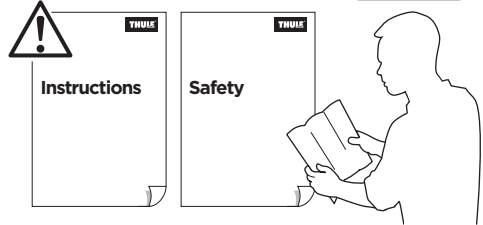

EN Roof mounted load carrier
DE Lastenträger zur Dachmontage
FR Barre de toit
NL Dakdrager
IT Barra portatutto da installare sul tetto
ES Portaequipajes de techo
PT Barra para montagem no tejadilho
SV Takmonterad lasthållare
DK Tagmonteret lastholder
NO Takmontert lasteholder
FI Katolle asennettava teline
ET Katusele paigaldatav katuseraam
LV Uz jumta uzstādāms kravas turētājs
LT Ant stogo tvirtinamas krovinijų laikiklis
PL Uchwyty na bagażnik bazowy montowany na dachu
RU Багажник на крышу
UK Багажник для даху
BG Багажник, монтиран върху покрива
CS Nosič pro montáž na střechu
SK Strešný nosič
SL Nosilec za strešni prtljajnik
HR/BIH Krovni nosač tereta

RO Suport încarcătură montat pe acoperiș
HU Tetőre szerelhető csomagszállító
EL Σχάρα οροφής για μεταφορά φορτίου
TR Araç üstüne bağlanan yük taşıyıcı

ZH 顶行李架
JA ルーフマウント型ロードキャリア
KO 루프 장착 화물 캐리어
TH โครงยึดของบรรทุกแบบติดตั้งบนหลังคา

HE מנשא מטען לגג הרכב
AR حامل نقل مثبت على السقف

CITY CRASH
Complies with ISO norm

ISO 11154-E