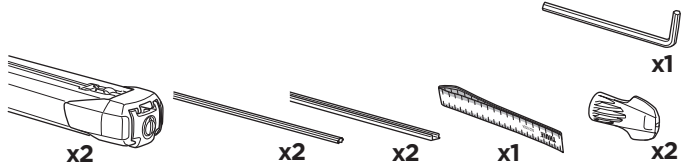

Thule
SlideBar Evo