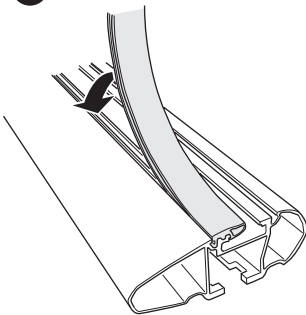

# > Instructions

Thule Evo Flush Rail  
710600

**EN** Roof mounted load carrier  
**DE** Lastenträger zur Dachmontage  
**FR** Barre de toit  
**NL** Dakdrager  
**IT** Barra portatutto da installare sul tetto  
**ES** Portaequipajes de techo  
**PT** Barra para montagem no tejadilho  
**SV** Takmonterad lasthållare  
**DK** Tagmonteret lastholder  
**NO** Takmontert lasteholder  
**FI** Katolle asennettava teline  
**ET** Katusele paigaldatav katuseraam  
**LV** Uz jumta uzstādāms kravas turētājs  
**LT** Ant stogo tvirtinamas krovinijų laikiklis  
**PL** Uchwyty na bagażnik bazowy montowany na dachu  
**RU** Багажник на крышу  
**UK** Багажник для даху  
**BG** Багажник, монтиран върху покрива  
**CS** Nosič pro montáž na střechu  
**SK** Strešný nosič  
**SL** Nosilec za strešni prtljajnik  
**HR/BIH** Krovni nosač tereta

**HE** מנשא מטען לגג הרכב  
**AR** حامل نقل مثبت على السقف

**CITY CRASH**  
 Complies with ISO norm

ISO 11154-E

**> Mounting Tutorial**  
 Thule Evo Flush Rail

**1**  
KIT

+

**2**  
FOOT PACK

**3**  
BAR

Thule  
WingBar Evo

Thule  
WingBar

Thule  
SlideBar Evo

Thule  
ProBar Evo

Thule  
SquareBar Evo

1

BAR

3

Thule  
WingBar Evo

A

B

C

D

x2

2

A