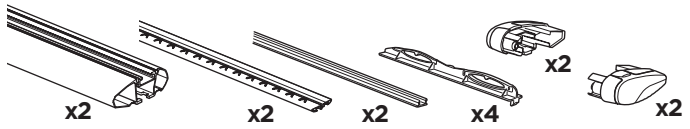

**HE** מנשא מטען לגג הרכב  
**AR** حامل نقل مثبت على السقف

**CITY CRASH**  
 Complies with ISO norm

ISO 11154-E

**> Mounting Tutorial**  
 Thule Evo Flush Rail

**1**  
KIT

+

**2**  
FOOT PACK

**3**  
BAR

Thule  
WingBar Evo

Thule  
WingBar

Thule  
SlideBar Evo

Thule  
ProBar Evo

Thule  
SquareBar Evo

1

BAR

3