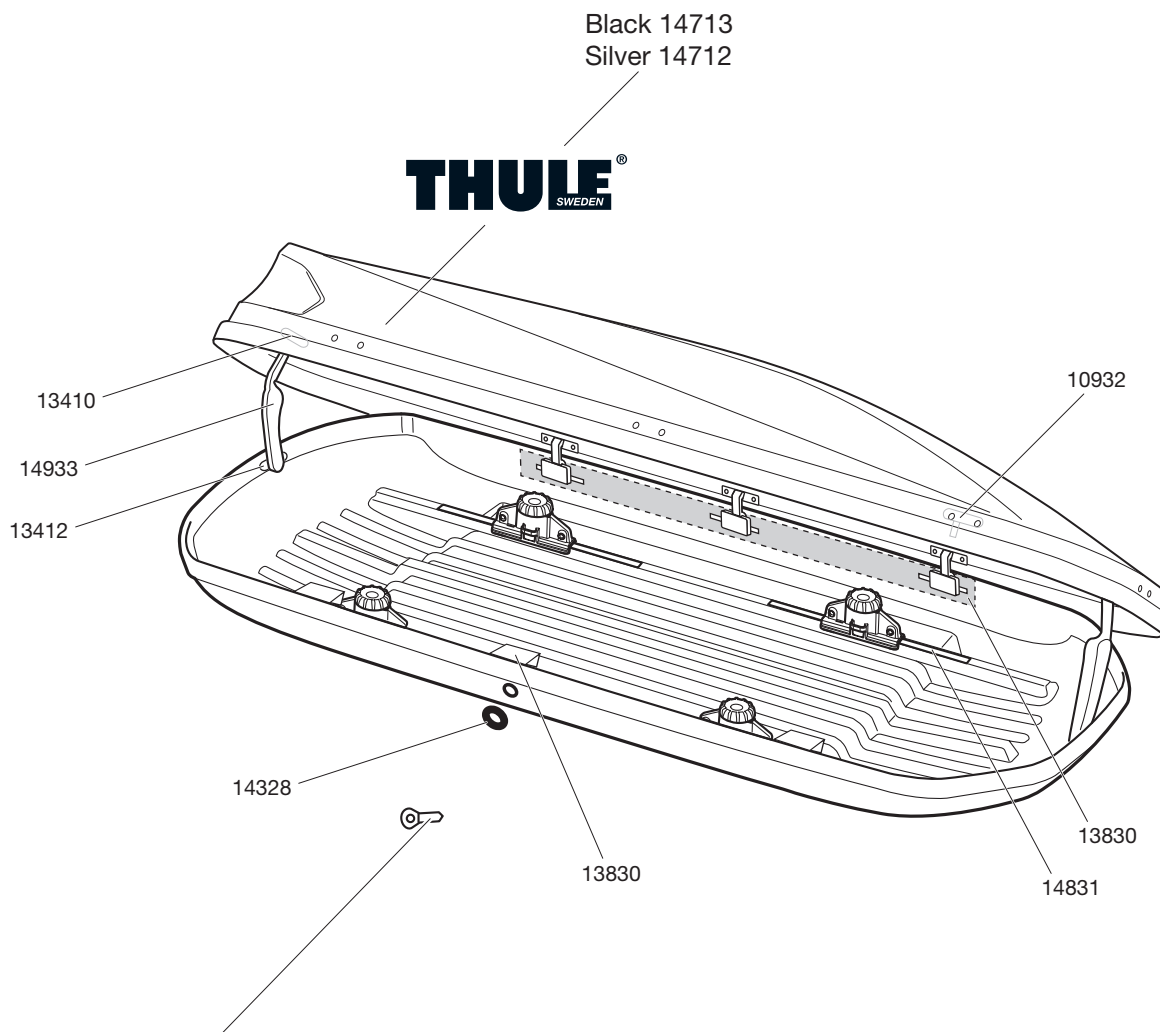

Thule Touring 700 / Alpine

6347

THULE
SWEDEN

 = N.....

No
 N001-N200
Sparepart No
 1500001001 - 1500001200

+

No
 N001-N200
Sparepart No
 1500000001 - 1500000200

10746

14710

x4

10719

10720

x3