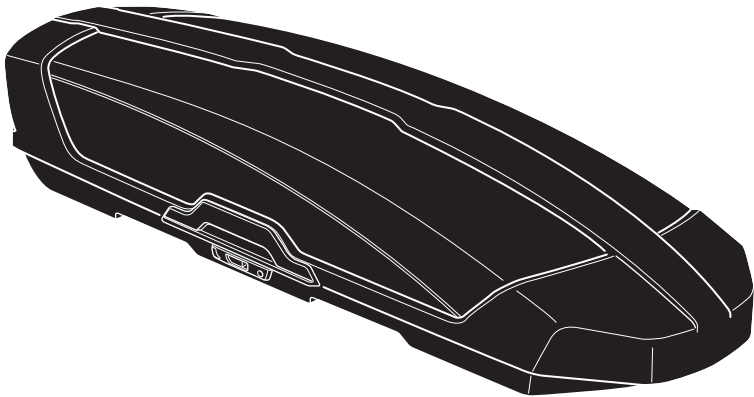

**Thule Motion XT** 6292 6295 6296 6297 6298 6299

# ➤ Instructions

Roof box

**i**