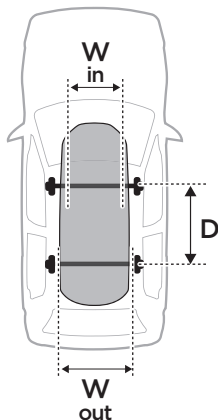

i

Thule T-track Adapter

696600

697600

	D Min*	D Max*	W in*	W out*	H*	R Min*
M	560	930	755	865	460	450
Sport	560	930	565	675	430	500
L	560	930	785	895	440	550
XL	560	930	805	915	440	600
XXL	560	930	840	950	470	690
Alpine	560	930	840	950	350	670

*mm