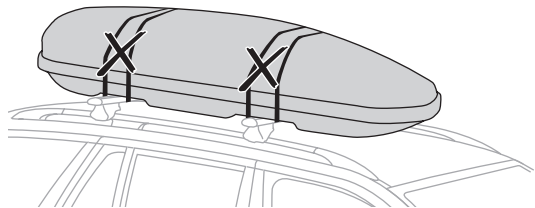

## Thule T-track Adapter

**696600** → 24x30 mm

**697600** → 20x27 mm