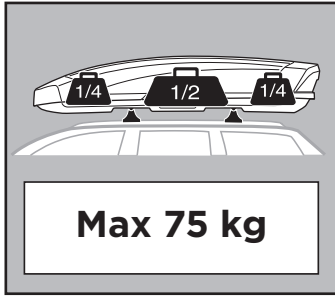

## Thule Box Ski Carrier Adapter

**694600** → Sport

**694800** → M/L

**694900** → XL/XXL/Alpine

## Thule Box Lid Cover

**698100** → M/L

**698200** → Sport

**698400** → XL/XXL/Alpine

Sport	16 kg
M	17,5 kg
L	20 kg
XL	23,5 kg
XXL	25,5 kg
Alpine	25,5 kg

## Thule One-Key System

- 544  (x4)
- 596  (x6)
- 588  (x8)
- 452  (x12)

- 1 
- 2 
- 3 
- 4 
- 5 
- 6 
- 7 
- 8 