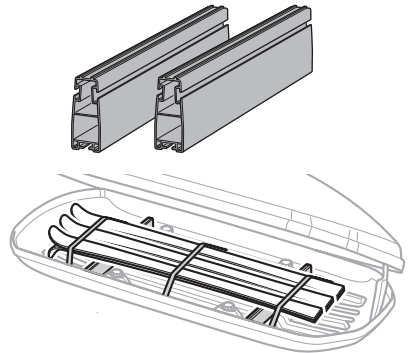

## Thule Box Ski Carrier Adapter

**694600** → Sport

**694800** → M/L

**694900** → XL/XXL/Alpine