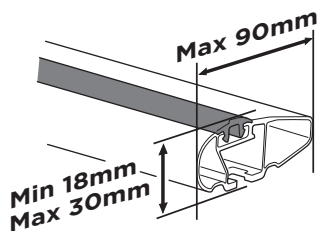

### Thule T-track Adapter

**696600**
**697600**

	D Min*	D Max*	W in*	W out*	H*	R Min*
M	560	930	755	865	460	450
Sport	560	930	565	675	430	500
L	560	930	785	895	440	550
XL	560	930	805	915	440	600
XXL	560	930	840	950	470	690
Alpine	560	930	840	950	350	670