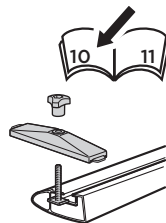

# ➤ Instructions

Roof box

**i**

### Thule T-track Adapter

**696600**
**697600**

	D Min*	D Max*	W in*	W out*	H*	R Min*
M	560	930	755	865	460	450
Sport	560	930	565	675	430	500
L	560	930	785	895	440	550
XL	560	930	805	915	440	600
XXL	560	930	840	950	470	690
Alpine	560	930	840	950	350	670