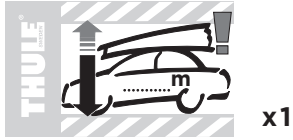

## Thule T-track Adapter

**696600** → 24x30 mm

**697600** → 20x27 mm