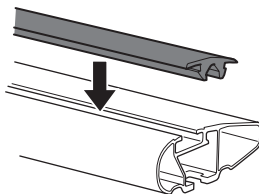

# ➤ Instructions

Roof box

**i**

### Thule T-track Adapter

**696600**
**697600**

	D Min*	D Max*	W in*	W out*	H*	R Min*
M	560	930	755	865	460	450
Sport	560	930	565	675	430	500
L	560	930	785	895	440	550
XL	560	930	805	915	440	600
XXL	560	930	840	950	470	690
Alpine	560	930	840	950	350	670