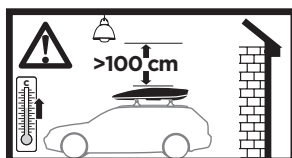

## Thule Box Ski Carrier Adapter

**694600** → Sport

**694800** → M/L

**694900** → XL/XXL/Alpine

## Thule Box Lid Cover

**698100** → M/L

**698200** → Sport

**698400** → XL/XXL/Alpine

Sport	16 kg
M	17,5 kg
L	20 kg
XL	23,5 kg
XXL	25,5 kg
Alpine	25,5 kg