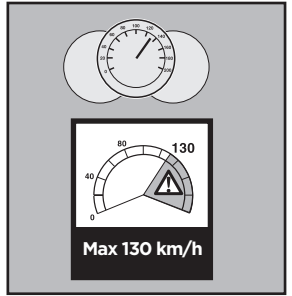

## Thule Box Lid Cover

**698100** → M/L

**698200** → Sport

**698400** → XL/XXL/Alpine

Sport	16 kg
M	17,5 kg
L	20 kg
XL	23,5 kg
XXL	25,5 kg
Alpine	25,5 kg