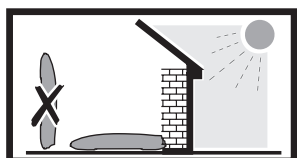

## Thule Box Lid Cover

**698100** → M/L

**698200** → Sport

**698400** → XL/XXL/Alpine

Sport	16 kg
M	17,5 kg
L	20 kg
XL	23,5 kg
XXL	25,5 kg
Alpine	25,5 kg