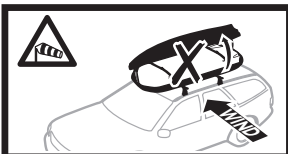

## Thule Box Lid Cover

**698100** → M/L

**698200** → Sport

**698400** → XL/XXL/Alpine

Sport	16 kg
M	17,5 kg
L	20 kg
XL	23,5 kg
XXL	25,5 kg
Alpine	25,5 kg