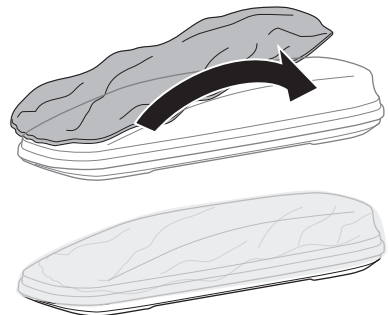

## Thule Box Ski Carrier Adapter

**694600** → Sport

**694800** → M/L

**694900** → XL/XXL/Alpine

## Thule Box Lid Cover

**698100** → M/L

**698200** → Sport

**698400** → XL/XXL/Alpine

Sport	16 kg
M	17,5 kg
L	20 kg
XL	23,5 kg
XXL	25,5 kg
Alpine	25,5 kg