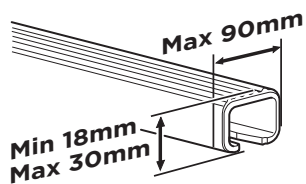

### Thule T-track Adapter

**696600**
**697600**

	D Min*	D Max*	W in*	W out*	H*	R Min*
M	560	930	755	865	460	450
Sport	560	930	565	675	430	500
L	560	930	785	895	440	550
XL	560	930	805	915	440	600
XXL	560	930	840	950	470	690
Alpine	560	930	840	950	350	670