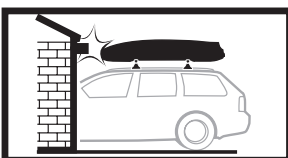

## Thule Box Lid Cover

**698100** → M/L

**698200** → Sport

**698400** → XL/XXL/Alpine

Sport	16 kg
M	17,5 kg
L	20 kg
XL	23,5 kg
XXL	25,5 kg
Alpine	25,5 kg