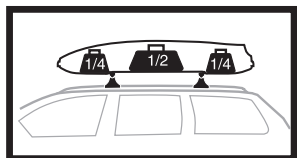

## Thule Box Ski Carrier Adapter

**694600** → Sport

**694800** → M/L

**694900** → XL/XXL/Alpine

## Thule Box Lid Cover

**698100** → M/L

**698200** → Sport

**698400** → XL/XXL/Alpine

Sport	16 kg
M	17,5 kg
L	20 kg
XL	23,5 kg
XXL	25,5 kg
Alpine	25,5 kg