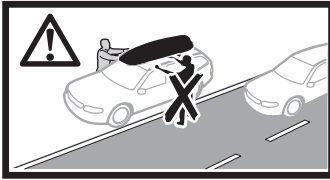

**696500** → 24x30 mm

**697500** → 20x27 mm

**i** Thule Boxlift

**571000**

**i**

**Motion 200: 16 kg**  
**Motion 600: 14 kg**  
**Motion 800: 19 kg**  
**Motion 900: 24 kg**

**Max 75 kg**

**Max. 130 km/h**