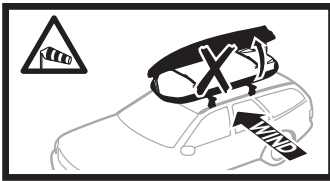

696500 → 24x30 mm

697500 → 20x27 mm

i Thule Boxlift

571000

i

Motion 200: 16 kg
Motion 600: 14 kg
Motion 800: 19 kg
Motion 900: 24 kg

Max 75 kg

Max. 130 km/h