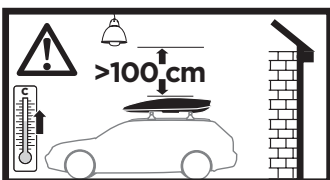

696500 → 24x30 mm

697500 → 20x27 mm

i Thule Boxlift

571000

i

Motion 200: 16 kg
Motion 600: 14 kg
Motion 800: 19 kg
Motion 900: 24 kg

Max 75 kg

Max. 130 km/h