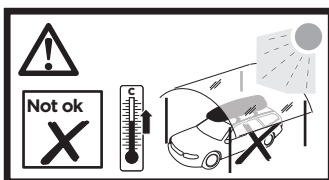

696500 → 24x30 mm

697500 → 20x27 mm

i Thule Boxlift

571000

i

Motion 200: 16 kg
Motion 600: 14 kg
Motion 800: 19 kg
Motion 900: 24 kg

Max 75 kg

Max. 130 km/h