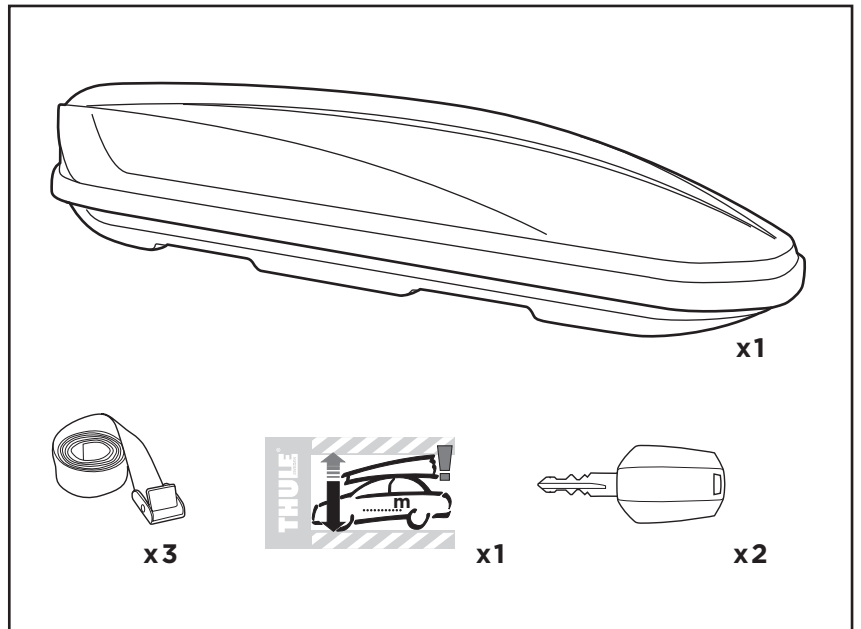

Thule Motion

> Instructions

1

Min 555 mm
Max 935 mm

Max 80 mm
Min 18 mm
Max 30 mm

Max 80 mm
Min 18 mm
Max 30 mm

Motion 200: Min. 720 mm
Motion 600: Min. 540 mm
Motion 800: Min. 700 mm
Motion 900: Min. 805 mm