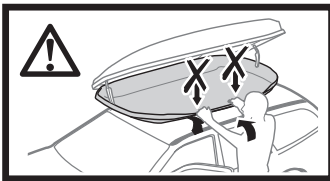

696500 → 24x30 mm

697500 → 20x27 mm

i Thule Boxlift

571000

i

Motion 200: 16 kg
Motion 600: 14 kg
Motion 800: 19 kg
Motion 900: 24 kg

Max 75 kg

Max. 130 km/h