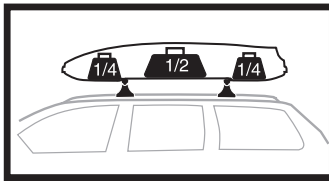

696500 → 24x30 mm

697500 → 20x27 mm

i Thule Boxlift

571000

i

Motion 200: 16 kg
Motion 600: 14 kg
Motion 800: 19 kg
Motion 900: 24 kg

Max 75 kg

Max. 130 km/h