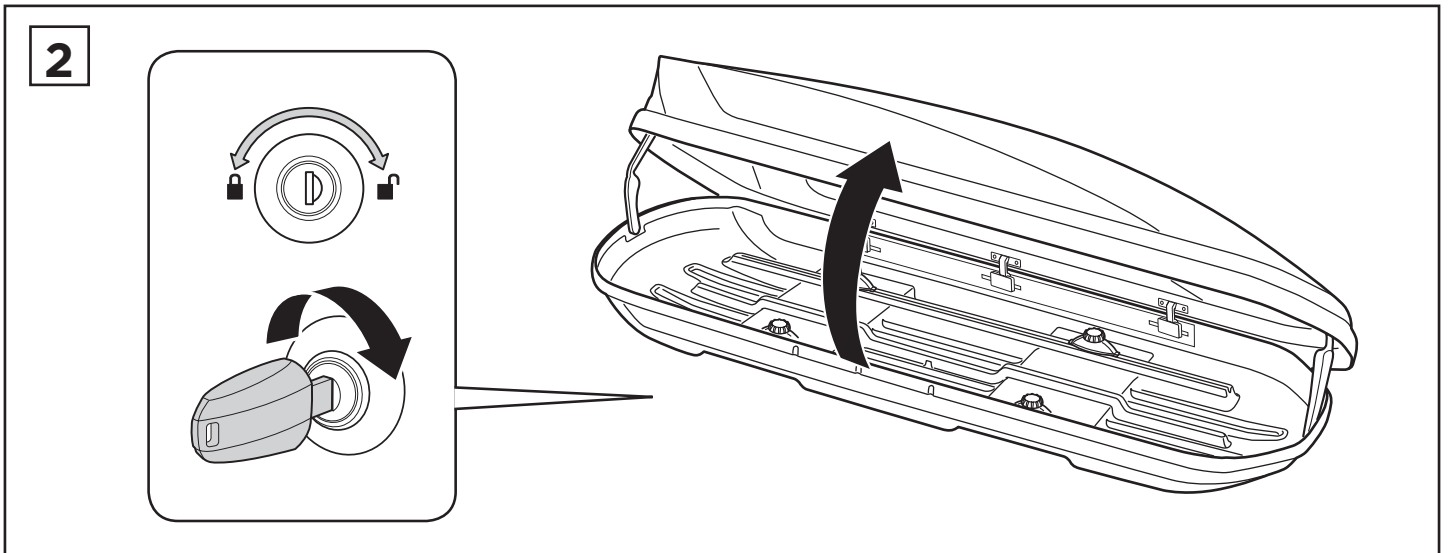

1

Min 555 mm
Max 935 mm

Max 80 mm
Min 18 mm
Max 30 mm

Max 80 mm
Min 18 mm
Max 30 mm

Motion 200: Min. 720 mm
Motion 600: Min. 540 mm
Motion 800: Min. 700 mm
Motion 900: Min. 805 mm

i Thule T-track adapter

696500

697500