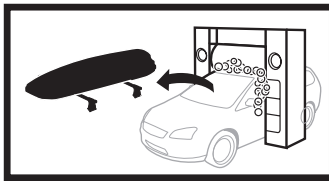

696500 → 24x30 mm

697500 → 20x27 mm

i Thule Boxlift

571000

i

Motion 200: 16 kg
Motion 600: 14 kg
Motion 800: 19 kg
Motion 900: 24 kg

Max 75 kg

Max. 130 km/h