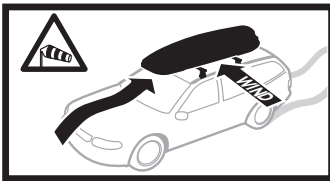

696500 → 24x30 mm

697500 → 20x27 mm

i Thule Boxlift

571000

i

Motion 200: 16 kg
Motion 600: 14 kg
Motion 800: 19 kg
Motion 900: 24 kg

Max 75 kg

Max. 130 km/h