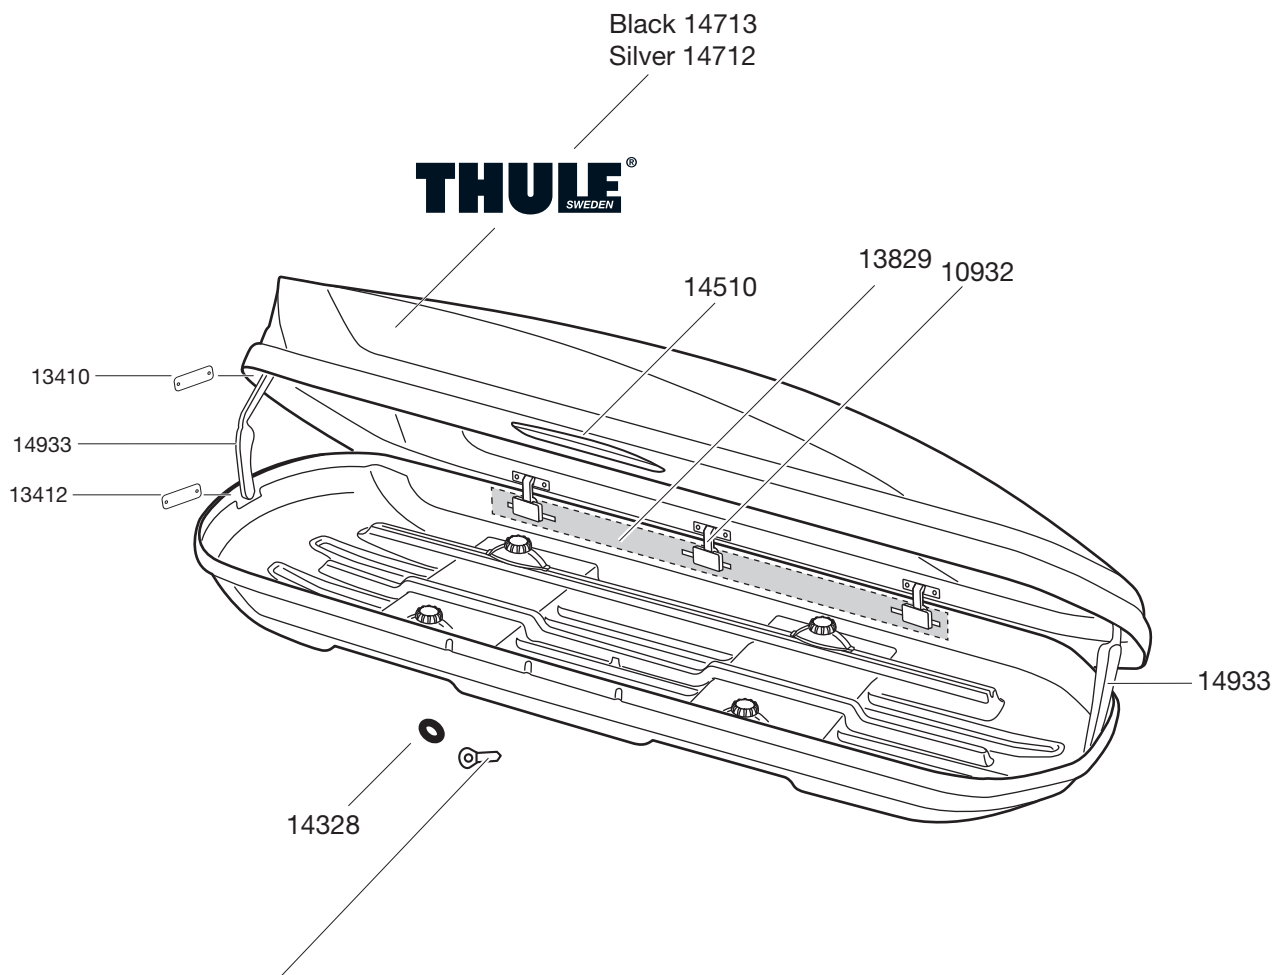

# Thule Motion 800 / XL

6208

**THULE**  
SWEDEN

 = N.....  
**No**  
 N001-N200  
**Sparepart No**  
 1500001001 - 1500001200

  
**No**  
 N001-N200  
**Sparepart No**  
 1500000001 - 1500000200

14671

10719

3 x  10720