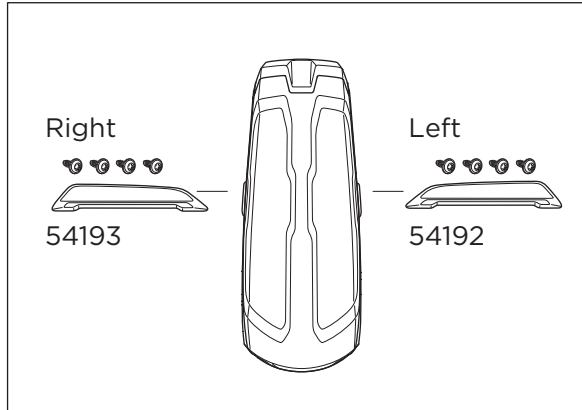

# Thule Vector

613200, 613201, 613500, 613501, 613700, 613701

**THULE**  
SWEDEN

Titan Grey	54196
Black	14303

M	54197
L	54195
Alpine	54195