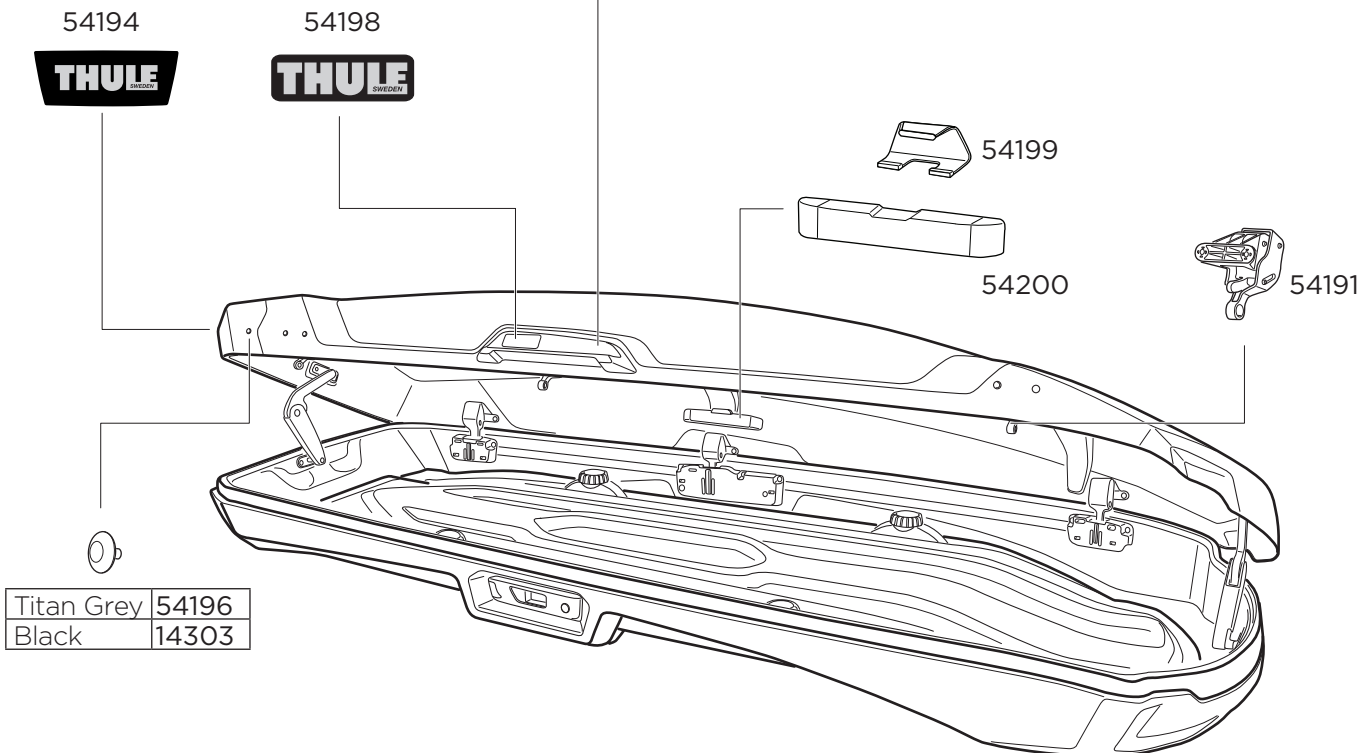

# Thule Vector

613200, 613201, 613500, 613501, 613700, 613701

**THULE**  
SWEDEN

Titan Grey	54196
Black	14303

M	54197
L	54195
Alpine	54195