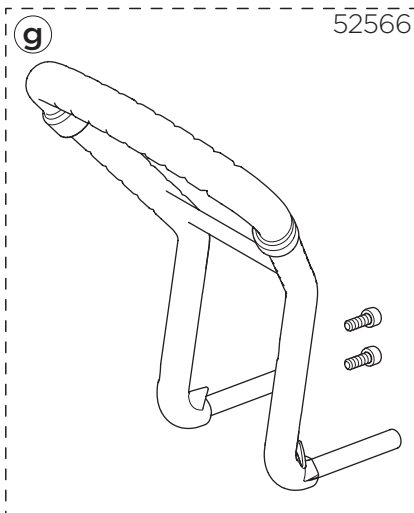

Thule RideAlong Mini

100103, 100104, 100105

THULE
SWEDEN

a
52574

b
52567 - light grey / orange
52568 - dark grey / purple

▲ WARNING

0-3

▲ WARNING

k Key+Lock

= N....
 = N....

No
N001-N200
Sparepart No
1500001001 - 1500001200

+ Key

l

No
N001-N200
Sparepart No
1500002001 - 1500002200