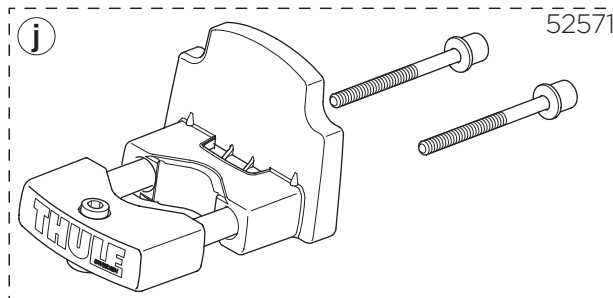

Thule RideAlong Mini

100103, 100104, 100105

THULE
SWEDEN

a
52574

b
52567 - light grey / orange
52568 - dark grey / purple

▲ WARNING

0-3

▲ WARNING

k Key+Lock

= N....
 = N....

No
N001-N200
Sparepart No
1500001001 - 1500001200

+ Key

l

No
N001-N200
Sparepart No
1500002001 - 1500002200