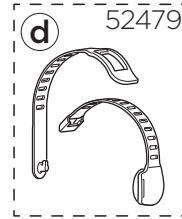

Thule RideAlong Mini

100103, 100104, 100105

THULE
SWEDEN

a
52574

b
52567 - light grey / orange
52568 - dark grey / purple

▲ WARNING

0-3

▲ WARNING

k Key+Lock

= N....
 = N....

No
N001-N200
Sparepart No
1500001001 - 1500001200

+ Key

l

No
N001-N200
Sparepart No
1500002001 - 1500002200