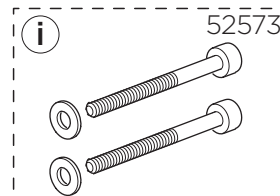

Thule RideAlong Mini

100103, 100104, 100105

THULE
SWEDEN

a
52574

b
52567 - light grey / orange
52568 - dark grey / purple

▲ WARNING

0-3

▲ WARNING

k Key+Lock

= N....
 = N....

No
N001-N200
Sparepart No
1500001001 - 1500001200

+ Key

l

No
N001-N200
Sparepart No
1500002001 - 1500002200