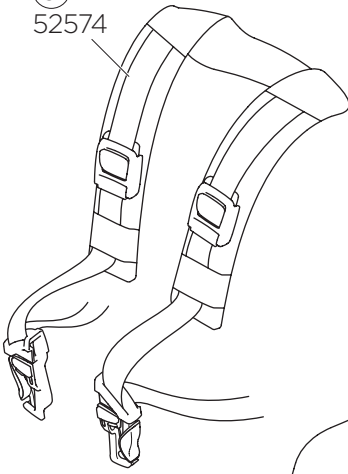

Thule RideAlong Mini

100103, 100104, 100105

THULE
SWEDEN

a
52574

b
52567 - light grey / orange
52568 - dark grey / purple

▲ WARNING

0-3

▲ WARNING

k Key+Lock

= N....
 = N....

No
N001-N200
Sparepart No
1500001001 - 1500001200

+ Key

l

No
N001-N200
Sparepart No
1500002001 - 1500002200