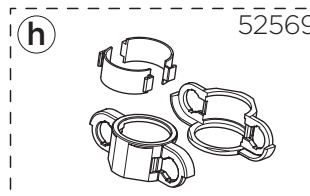

Thule RideAlong Mini

100103, 100104, 100105

THULE
SWEDEN

a
52574

b
52567 - light grey / orange
52568 - dark grey / purple

▲ WARNING

0-3

▲ WARNING

k Key+Lock

= N....
 = N....

No
N001-N200
Sparepart No
1500001001 - 1500001200

+ Key

l

No
N001-N200
Sparepart No
1500002001 - 1500002200