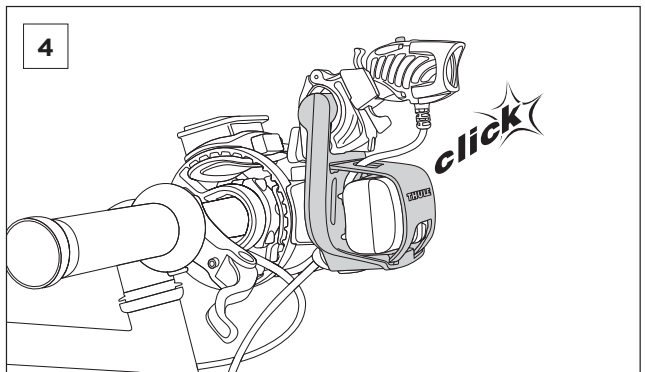

Thule Pack 'n Pedal Light Holder 100083

➤ Instructions

5 års garanti
years warranty
Jahre Garantie
ans de garantie