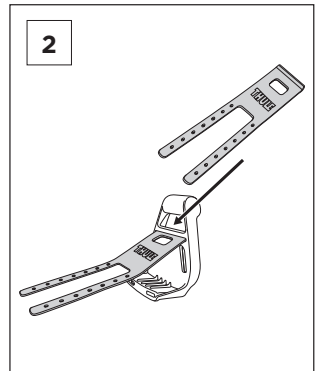

Thule Pack 'n Pedal Light Holder 100083

➤ Instructions

5 års garanti
years warranty
Jahre Garantie
ans de garantie