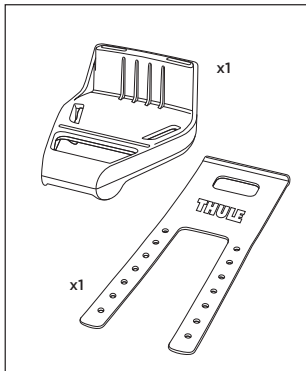

Thule Pack 'n Pedal Light Holder 100083

➤ Instructions

5 års garanti
years warranty
Jahre Garantie
ans de garantie