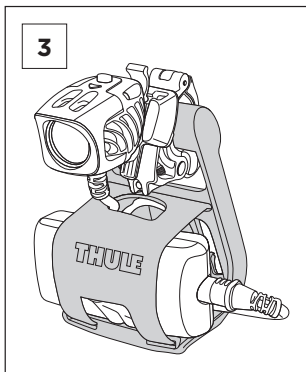

Thule Pack 'n Pedal Light Holder 100083

➤ Instructions

5 års garanti
years warranty
Jahre Garantie
ans de garantie