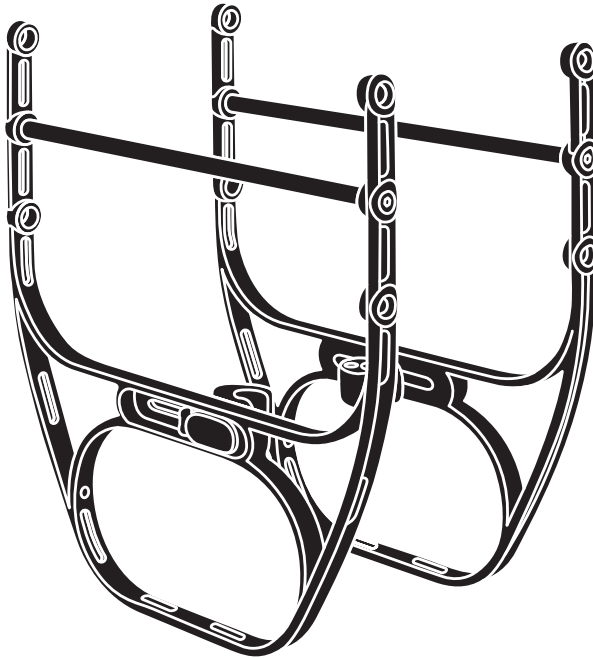

Thule Side Frame Kit 100017

➤ Instructions

1

2

3