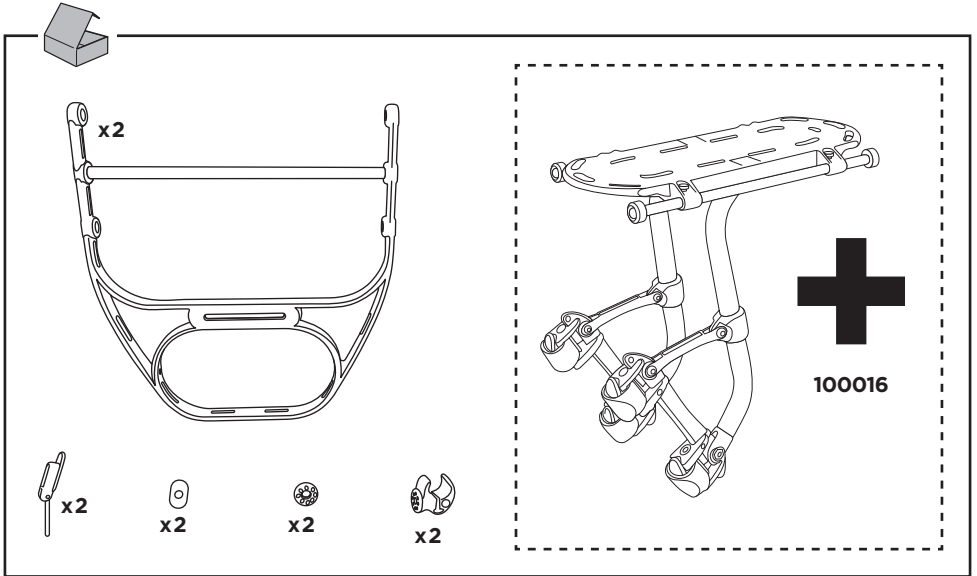

Thule Side Frame Kit 100017

➤ Instructions

1

2

3