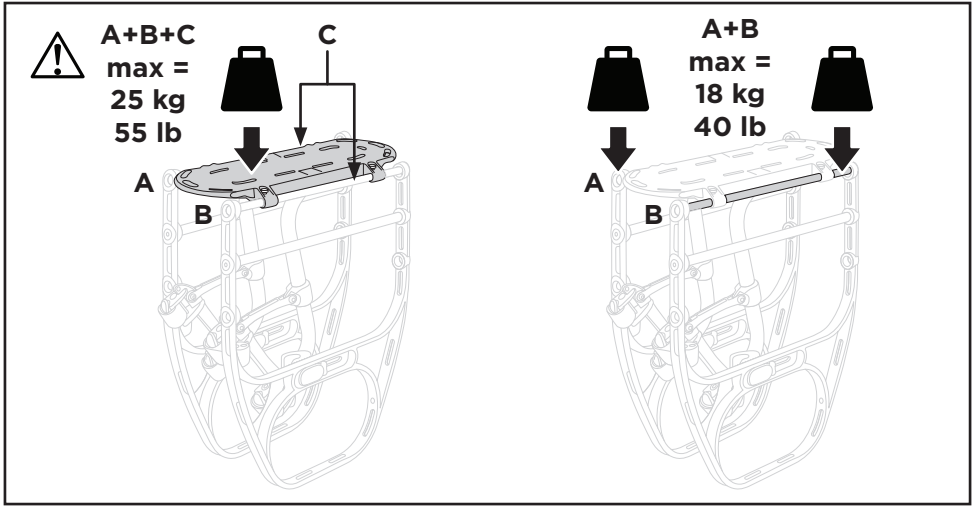

Thule Side Frame Kit 100017

➤ Instructions

1

2

3