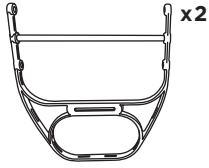

Thule Side Frame Kit 100017

➤ Instructions

1

2

3